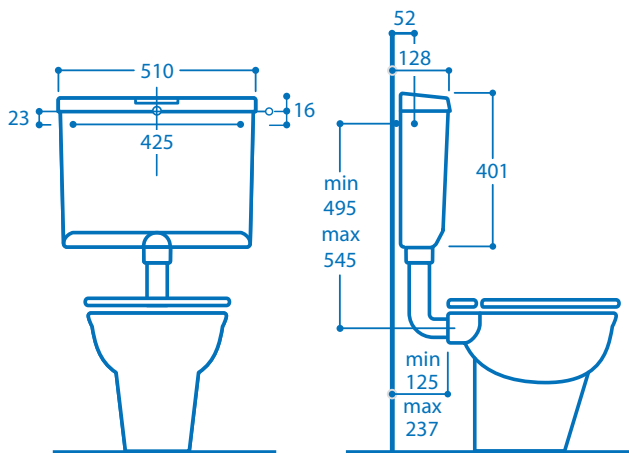

Opties / Options / Option / Options

WISA 790

Inhoud / Inhalt / Contenu / Contains

Reservoir WISA 790 / Valpijpbocht
(in reservoir) / Aansluitrubber /
Bevestigingsmateriaal

Spülkasten WISA 790 / Spülrohrbogen
(im Spülkasten) / Gummiverbinder /
Aufhängeset

Réservoir WISA 790 /
Coude de chasse (dans réservoir) /
Ligature / Fixations

Cistern WISA 790 / Flush pipe elbow
(inside cistern) / Key seal /
Fixation materials

WISA 790