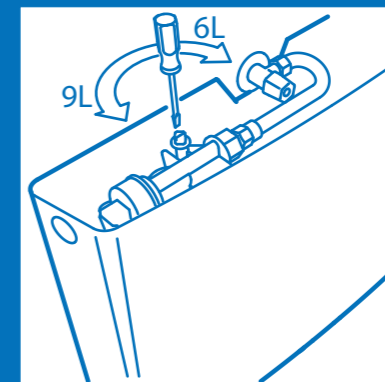

Opties / Options / Option / Options

WISA 790

Inhoud / Inhalt / Contenu / Contains

Reservoir WISA 790 / Valpijpbocht
(in reservoir) / Aansluitrubber /
Bevestigingsmateriaal

Spülkasten WISA 790 / Spülrohrbogen
(im Spülkasten) / Gummiverbinder /
Aufhängeset

Réservoir WISA 790 /
Coude de chasse (dans réservoir) /
Ligature / Fixations

Cistern WISA 790 / Flush pipe elbow
(inside cistern) / Key seal /
Fixation materials

WISA 790