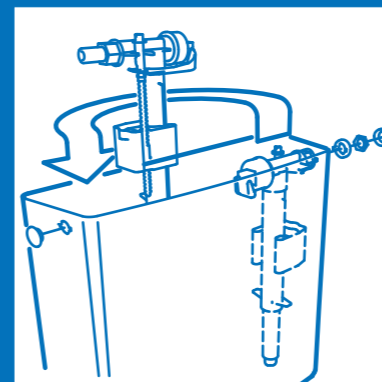

Opties / Options / Option / Options

WISA 790

Inhoud / Inhalt / Contenu / Contains

Reservoir WISA 790 / Valpijpbocht
(in reservoir) / Aansluitrubber /
Bevestigingsmateriaal

Spülkasten WISA 790 / Spülrohrbogen
(im Spülkasten) / Gummiverbinder /
Aufhängeset

Réservoir WISA 790 /
Coude de chasse (dans réservoir) /
Ligature / Fixations

Cistern WISA 790 / Flush pipe elbow
(inside cistern) / Key seal /
Fixation materials

WISA 790