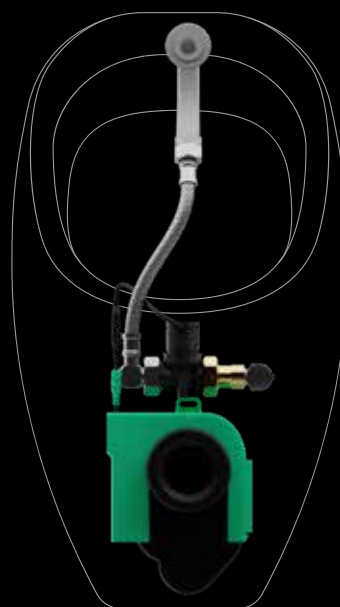

## Klein formaat, grootse prestaties

IPEE Mini is een breed toepasbare oplossing voor het automatisch spoelen van urinoirs. De intelligente sensor detecteert doorheen plastic en keramische oppervlakken wanneer het urinoir wordt gebruikt en spoelt op basis van deze gegevens. Omdat de sensor nooit in contact komt met de urine, is het systeem ongevoelig voor slijtage en vereist het bijna geen onderhoud. IPEE Mini wordt in het urinoir gelijmd en kalibreert automatisch op het keramiek of plastic oppervlak. Installeren gaat snel en eenvoudig. IPEE Mini is een compleet systeem zonder verborgen kosten. De lage total cost of ownership en het optimale gebruiksgemak maken IPEE Mini de ideale oplossing voor de installateur, operator en eindgebruiker.

## Gedreven door eenvoud

IPEE Vortex is de beste oplossing om urinoirs automatisch te spoelen. De intelligente sensor is gemonteerd op een speciale sifon die zowel het niveau van het water als de concentratie van de urine meet. Hij detecteert het gebruik feilloos en zal alleen na gebruik spoelen. Geen valsspoelingen meer en geen onnodige verspilling van water! Omdat de sensor nooit in direct contact komt met de urine, is het systeem ongevoelig voor slijtage en vereist het geen onderhoud. Het IPEE-spoelsysteem is zeer eenvoudig te installeren. Het werkt op keramische, plastic en metalen urinoirs met een waterinlaat en -uitlaat aan de achterzijde.