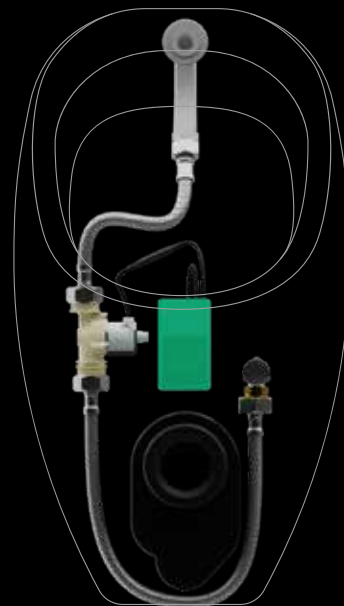

#### State-of-the-art technologie

IPEE spoeltechnologie is ontworpen en ontwikkeld om volledig verborgen te monteren aan de achterkant van urinoirs. Het bezit alle intelligente eigenschappen die u verwacht van een modern spoelsysteem – en meer! Omdat het systeem volledig onzichtbaar is voor de gebruiker, is het vandalismebestendig, ideaal voor gebruik in commerciële sanitaire ruimtes.

# Urinoir packs Mini

Geen valsspoelingen

Overlooppreventie technologie

Vandalbestendig

## Klein formaat, grootse prestaties

IPEE Mini is een breed toepasbare oplossing voor het automatisch spoelen van urinoirs. De intelligente sensor detecteert doorheen plastic en keramische oppervlakken wanneer het urinoir wordt gebruikt en spoelt op basis van deze gegevens. Omdat de sensor nooit in contact komt met de urine, is het systeem ongevoelig voor slijtage en vereist het bijna geen onderhoud. IPEE Mini wordt in het urinoir gelijmd en kalibreert automatisch op het keramiek of plastic oppervlak. Installeren gaat snel en eenvoudig. IPEE Mini is een compleet systeem zonder verborgen kosten. De lage total cost of ownership en het optimale gebruiksgemak maken IPEE Mini de ideale oplossing voor de installateur, operator en eindgebruiker.