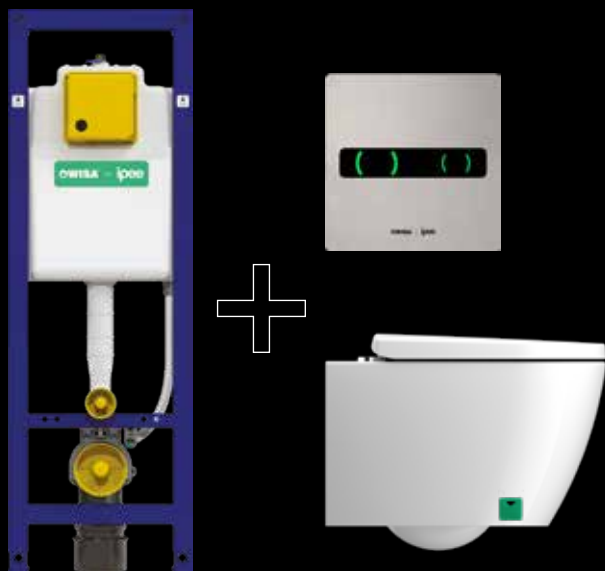

Toilet packs **Plus T3**

Tweevolumespoeling 3L / 6L

Overlooppreventie technologie

Geen valsspoelingen

Het T3 Toilet pack bestaat uit 2 sets: één voor de ruwbouwfase en één afbouwfase

Inhoud ruwbouwset (art.nr. 8050452734)

- Montage frame

Inhoud afbouwset (art.nr. 6055700233)

- Keramisch toilet met voormonteerde IPEE technologie
- Duroplast softclose zitting
- Sensorplaat in roestvast staal
- 230V netvoeding

Keramiek

Serie	Dome
Type	Standaard toilet
Coating	Standard glazuur
Spoeltype	Randloos
Bijzonderheden	Met softclose zitting
Normeringen	EN 997, EN 33

Montageframe

Spoelvolumen	3L / 6L
Hoogte	1180 - 1380 mm
Breedte	380 mm
Diepte	140 - 200 mm
Normeringen	EN 14055, NF D12-208

Technologie

Sensortechnologie	IR + IPEE Spectre
Spoelvolumen	Tweevolumespoeling
Sensorplaat	Roestvast staal
Geforceerd spoelen mogelijk?	Ja
Overlooppreventie	Ja
Voeding	230V
Normeringen	EN 61000-6-3

Bestelnummer

WISA x IPEE XS WC Frame	8050452734
T3 Toilet Pack Plus	6055700233