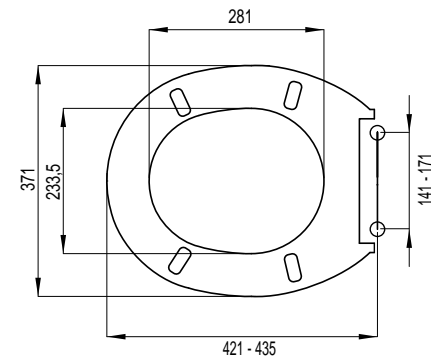

CAPELLA

Kleur: **wit**

Ident. nr.: **1409262701**

EAN-code: 8711778125223

Installatiemethode

- Geschikt voor wandhangende en staande wc's

Kenmerken

- Materiaal: thermoplast
- Gewicht: 1,26 kg
- Softclose
- Excentrisch verstelbare kunststof scharnieren

CARE

Kleur: **wit**

Ident. nr.: **1409267701**

EAN-code: 8711778221178

Installatiemethode

- Geschikt voor wandhangende en staande wc's

Kenmerken

- Materiaal: duroplast
- Gewicht: 1,4 kg
- Excentrisch verstelbare RVS scharnieren
- Kras- en slijtvast
- M6 bouten
- 4 vervangbare buffers
- Eenvoudige bevestiging van bovenaf (Topfix)
- Kleurecht