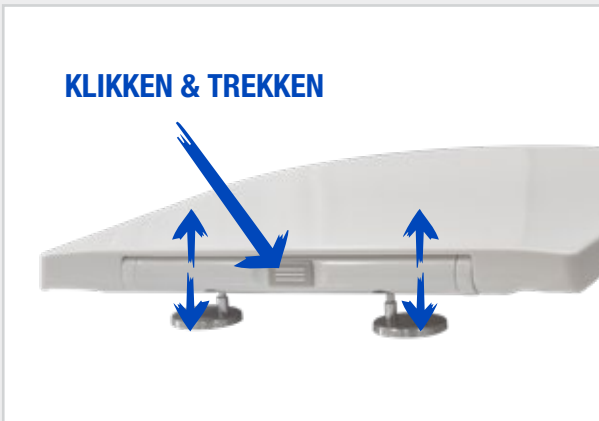

Verschillende vormen toiletzittingen voor verschillende vormen toiletputten

Modern design

Eenvoudige bevestiging van bovenaf (Topfix)

Past perfect op verschillende toiletputten door excentrisch verstelbare scharnieren