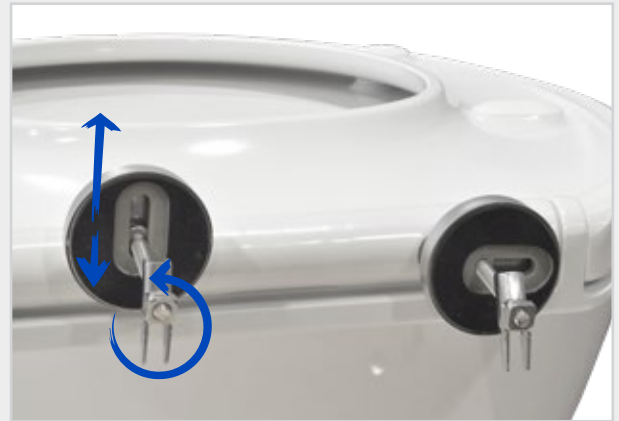

Verschillende vormen toiletzittingen voor verschillende vormen toiletputten

Modern design

Eenvoudige bevestiging van bovenaf (Topfix)

Past perfect op verschillende toiletputten door excentrisch verstelbare scharnieren