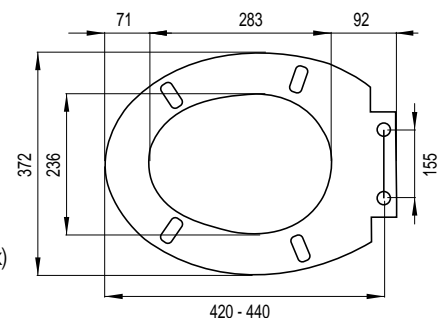

ZODIAC S

Kleur: **wit**

Ident. nr.: **1409267501**

EAN-code: 8711778221154

Installatiemethode

- Geschikt voor staande en wandhangende wc's met D-model

Kenmerken

- Materiaal: duroplast
- Gewicht: 2,4 kg
- Softclose
- Slim line
- Afneembaar met quick-release systeem
- Excentrisch verstelbare RVS scharnieren
- Kras- en slijtvast
- M6 bouten
- 4 vervangbare buffers
- Eenvoudige bevestiging van bovenaf (Topfix)
- Kleurecht

ANTARES S

Kleur: **wit**

Ident. nr.: **1409264101**

EAN-code: 8711778190627

Installatiemethode

- Geschikt voor wandhangende en staande wc's

Kenmerken

- Materiaal: duroplast
- Gewicht: 2,6 kg
- Softclose
- Afneembaar met quick-release systeem
- Excentrisch verstelbare RVS scharnieren
- Kras- en slijtvast
- M6 bouten
- 4 vervangbare buffers
- Eenvoudige bevestiging van bovenaf (Topfix)
- Kleurecht

AQUARIUS S

Kleur: **wit**

Ident. nr.: **1409267301**

EAN-code: 8711778221130

Installatiemethode

- Geschikt voor wandhangende en staande wc's

Kenmerken

- Materiaal: duroplast
- Gewicht: 2,8 kg
- Softclose
- Slim line
- Afneembaar met quick-release systeem
- Excentrisch verstelbare RVS scharnieren
- Kras- en slijtvast
- M6 bouten
- 4 vervangbare buffers
- Eenvoudige bevestiging van bovenaf (Topfix)
- Kleurecht