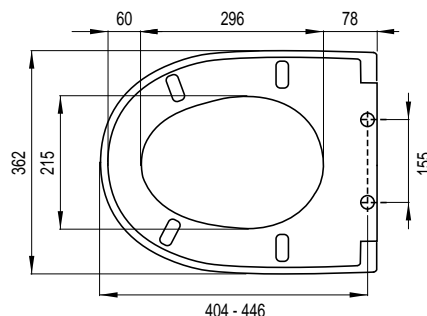

Kleur: **wit**

Ident. nr.: **1409267901**

EAN-code: 8711778221192

D-STAR 300

Installatiemethode

- Geschikt voor staande en wandhangende wc's met D-model

Kenmerken

- Materiaal: thermodur
- Gewicht: 2,62 kg
- Afneembaar met quick-release systeem
- Excentrisch verstelbare RVS scharnieren
- Draagvermogen deksel 175 kg, bril 150 kg
- Kras- en slijtvast
- M6 bouten
- 4 vervangbare buffers
- Eenvoudige bevestiging van bovenaf (Topfix)
- Kleurecht

Kleur: **wit**

Ident. nr.: **1409263401**

EAN-code: 8711778159563

D-STAR 300 S

Installatiemethode

- Geschikt voor staande en wandhangende wc's met D-model

Kenmerken

- Materiaal: thermodur
- Gewicht: 2,67 kg
- Softclose
- Afneembaar met quick-release systeem
- Excentrisch verstelbare RVS scharnieren
- Draagvermogen deksel 175 kg, bril 150 kg
- Kras- en slijtvast
- M6 bouten
- 4 vervangbare buffers
- Eenvoudige bevestiging van bovenaf (Topfix)
- Kleurecht

Ident. nr.: **1409267401**

EAN-code: 8711778221147

Installatiemethode

- Geschikt voor staande en wandhangende wc's met D-model

Kenmerken

- Materiaal: duroplast
- Gewicht: 2,4 kg
- Softclose
- Afneembaar met quick-release systeem
- Excentrisch verstelbare RVS scharnieren
- Kras- en slijtvast
- M6 bouten
- 4 vervangbare buffers
- Eenvoudige bevestiging van bovenaf (Topfix)
- Kleurecht