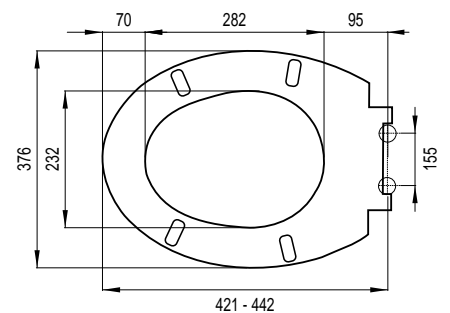

Kleur: **wit**

Ident. nr.: **1409267101**

EAN-code: 8711778221116

MARS S

Installatiemethode

- Geschikt voor wandhangende en staande wc's

Kenmerken

- Materiaal: duroplast
- Gewicht: 2,18 kg
- Softclose
- Excentrisch verstelbare RVS scharnieren
- Draagvermogen deksel 175 kg, bril 150 kg
- Kras- en slijtvast
- M8 bouten
- 4 vervangbare buffers
- Eenvoudige bevestiging met speciale sleutel
- Kleurecht