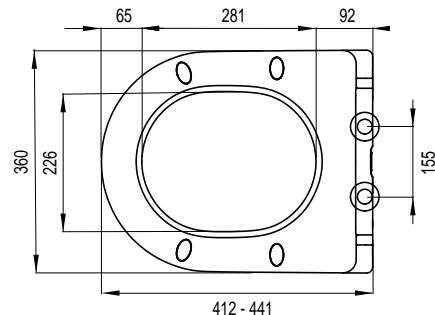

ARIES S

Installatiemethode

- Geschikt voor staande en wandhangende wc's met D-model

Kenmerken

- Materiaal: duroplast
- Gewicht: 2,3 kg
- Softclose
- Slim line
- Afneembaar met quick-release systeem
- Excentrisch verstelbare RVS scharnieren
- Kras- en slijtvast
- M6 bouten
- 4 vervangbare buffers
- Eenvoudige bevestiging van bovenaf (Topfix)
- Kleurecht

Kleur: **wit**

Ident. nr.: **1409267901**

EAN-code: 8711778221192

D-STAR 300

Installatiemethode

- Geschikt voor staande en wandhangende wc's met D-model

Kenmerken

- Materiaal: thermodur
- Gewicht: 2,62 kg
- Afneembaar met quick-release systeem
- Excentrisch verstelbare RVS scharnieren
- Draagvermogen deksel 175 kg, bril 150 kg
- Kras- en slijtvast
- M6 bouten
- 4 vervangbare buffers
- Eenvoudige bevestiging van bovenaf (Topfix)
- Kleurecht