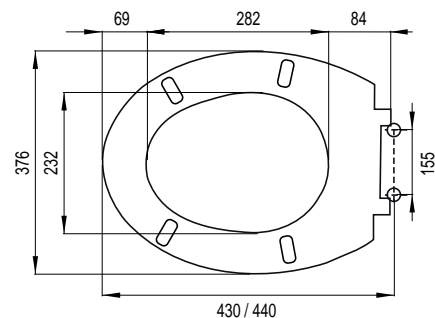

AQUARIUS S

Kleur: **wit**

Ident. nr.: **1409267301**

EAN-code: 8711778221130

Installatiemethode

- Geschikt voor wandhangende en staande wc's

Kenmerken

- Materiaal: duroplast
- Gewicht: 2,8 kg
- Softclose
- Slim line
- Afneembaar met quick-release systeem
- Excentrisch verstelbare RVS scharnieren
- Kras- en slijtvast
- M6 bouten
- 4 vervangbare buffers
- Eenvoudige bevestiging van bovenaf (Topfix)
- Kleurecht

CENTAUR

Kleur: **wit**

Ident. nr.: **1409262201**

EAN-code: 8711778117587

Installatiemethode

- Geschikt voor wandhangende en staande wc's

Kenmerken

- Materiaal: thermodur
- Gewicht: 2,3 kg
- In hoogte verstelbare RVS scharnieren
- Draagvermogen deksel 175 kg, bril 150 kg
- Kras- en slijtvast
- M8 bouten
- 4 vervangbare buffers
- Eenvoudige bevestiging met speciale sleutel
- Kleurecht