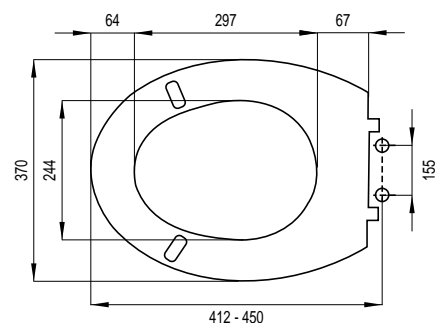

Kenmerken

- Materiaal: duroplast
- Gewicht: 2,76 kg
- Excentrisch verstelbare RVS scharnieren
- Draagvermogen deksel 175 kg, bril 150 kg
- Kras- en slijtvast
- M8 bouten
- 2 vervangbare buffers
- Eenvoudige bevestiging met speciale sleutel
- Deksel en bril bevestigd met RVS schroefscharnier
- Kleurecht