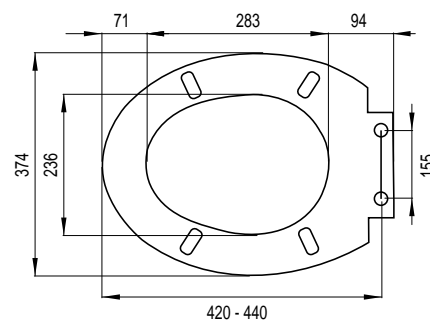

Kenmerken

- Materiaal: duroplast
- Gewicht: 2,76 kg
- Afneembaar met quick-release systeem
- Excentrisch verstelbare RVS scharnieren
- Draagvermogen deksel 175 kg, bril 150 kg
- Kras- en slijtvast
- M6 bouten
- 4 vervangbare buffers
- Eenvoudige bevestiging van bovenaf (Topfix)
- Eenvoudige bevestiging met speciale sleutel
- Kleurecht