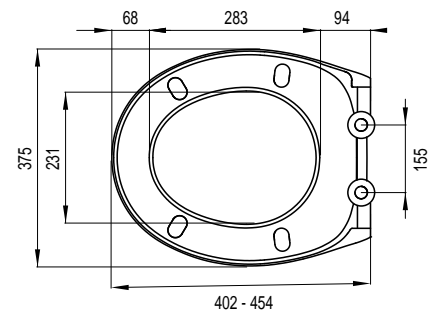

Kleur: **wit**

Ident. nr.: **1409267001**

EAN-code: 8711778221109

LIBRA QR

Installatiemethode

- Geschikt voor wandhangende en staande wc's

Kenmerken

- Materiaal: duroplast
- Gewicht: 2,0 kg
- Afneembaar met quick-release systeem
- Excentrisch verstelbare RVS scharnieren
- Kras- en slijtvast
- M6 bouten
- 4 vervangbare buffers
- Eenvoudige bevestiging van bovenaf (Topfix)
- Kleurecht

Kleur: **wit**

Ident. nr.: **1409267101**

EAN-code: 8711778221116

MARS S

Installatiemethode

- Geschikt voor wandhangende en staande wc's

Kenmerken

- Materiaal: duroplast
- Gewicht: 2,18 kg
- Softclose
- Excentrisch verstelbare RVS scharnieren
- Draagvermogen deksel 175 kg, bril 150 kg
- Kras- en slijtvast
- M8 bouten
- 4 vervangbare buffers
- Eenvoudige bevestiging met speciale sleutel
- Kleurecht