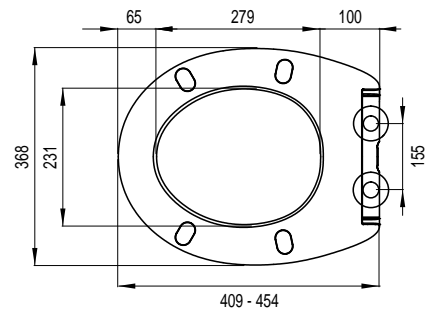

AQUARIUS S

Kleur: **wit**

Ident. nr.: **1409267301**

EAN-code: 8711778221130

Installatiemethode

- Geschikt voor wandhangende en staande wc's

Kenmerken

- Materiaal: duroplast
- Gewicht: 2,8 kg
- Softclose
- Slim line
- Afneembaar met quick-release systeem
- Excentrisch verstelbare RVS scharnieren
- Kras- en slijtvast
- M6 bouten
- 4 vervangbare buffers
- Eenvoudige bevestiging van bovenaf (Topfix)
- Kleurecht