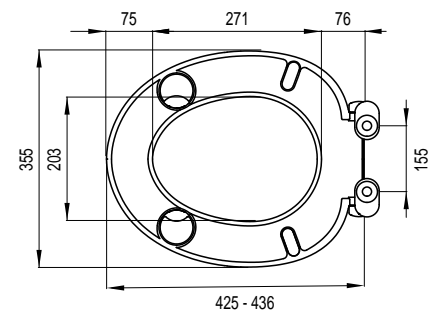

CAPELLA

Kleur: **wit**

Ident. nr.: **1409262701**

EAN-code: 8711778125223

Installatiemethode

- Geschikt voor wandhangende en staande wc's

Kenmerken

- Materiaal: thermoplast
- Gewicht: 1,26 kg
- Softclose
- Excentrisch verstelbare kunststof scharnieren

CARE

Kleur: **wit**

Ident. nr.: **1409267701**

EAN-code: 8711778221178

Installatiemethode

- Geschikt voor wandhangende en staande wc's

Kenmerken

- Materiaal: duroplast
- Gewicht: 1,4 kg
- Excentrisch verstelbare RVS scharnieren
- Kras- en slijtvast
- M6 bouten
- 4 vervangbare buffers
- Eenvoudige bevestiging van bovenaf (Topfix)
- Kleurecht