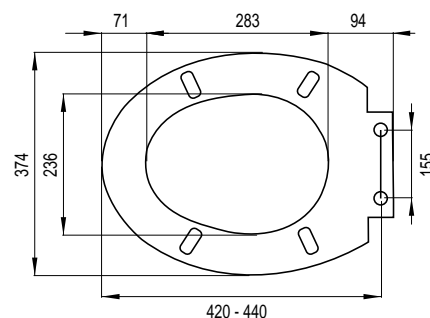

- Geschikt voor wandhangende en staande wc's

Kenmerken

- Materiaal: duroplast
- Gewicht: 2,82 kg
- Softclose
- Afneembaar met quick-release systeem
- Excentrisch verstelbare RVS scharnieren
- Draagvermogen deksel 175 kg, bril 150 kg
- Kras- en slijtvast
- M6 bouten
- 4 vervangbare buffers
- Eenvoudige bevestiging van bovenaf (Topfix)
- Eenvoudige bevestiging met speciale sleutel
- Kleurecht