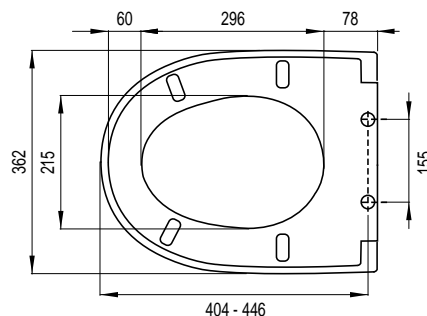

ARIES S

Installatiemethode

- Geschikt voor staande en wandhangende wc's met D-model

Kenmerken

- Materiaal: duroplast
- Gewicht: 2,3 kg
- Softclose
- Slim line
- Afneembaar met quick-release systeem
- Excentrisch verstelbare RVS scharnieren
- Kras- en slijtvast
- M6 bouten
- 4 vervangbare buffers
- Eenvoudige bevestiging van bovenaf (Topfix)
- Kleurecht

Kleur: **wit**

Ident. nr.: **1409267901**

EAN-code: 8711778221192

D-STAR 300

Installatiemethode

- Geschikt voor staande en wandhangende wc's met D-model

Kenmerken

- Materiaal: thermodur
- Gewicht: 2,62 kg
- Afneembaar met quick-release systeem
- Excentrisch verstelbare RVS scharnieren
- Draagvermogen deksel 175 kg, bril 150 kg
- Kras- en slijtvast
- M6 bouten
- 4 vervangbare buffers
- Eenvoudige bevestiging van bovenaf (Topfix)
- Kleurecht

Kleur: **wit**

Ident. nr.: **1409263401**

EAN-code: 8711778159563

D-STAR 300 S

Installatiemethode

- Geschikt voor staande en wandhangende wc's met D-model

Kenmerken

- Materiaal: thermodur
- Gewicht: 2,67 kg
- Softclose
- Afneembaar met quick-release systeem
- Excentrisch verstelbare RVS scharnieren
- Draagvermogen deksel 175 kg, bril 150 kg
- Kras- en slijtvast
- M6 bouten
- 4 vervangbare buffers
- Eenvoudige bevestiging van bovenaf (Topfix)
- Kleurecht