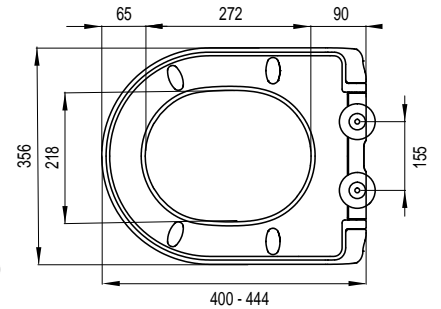

TAURUS S

Kleur: **wit**

Ident. nr.: **1409267601**

EAN-code: 8711778221161

Installatiemethode

- Geschikt voor wandhangende en staande wc's

Kenmerken

- Materiaal: thermoplast
- Gewicht: 1,4 kg
- Softclose
- Slim line
- Excentrisch verstelbare RVS scharnieren
- Kras- en slijtvast
- M6 bouten
- 4 vervangbare buffers
- Eenvoudige bevestiging van bovenaf (Topfix)
- Kleurecht

CAPELLA

Kleur: **wit**

Ident. nr.: **1409262701**

EAN-code: 8711778125223

Installatiemethode

- Geschikt voor wandhangende en staande wc's

Kenmerken

- Materiaal: thermoplast
- Gewicht: 1,26 kg
- Softclose
- Excentrisch verstelbare kunststof scharnieren