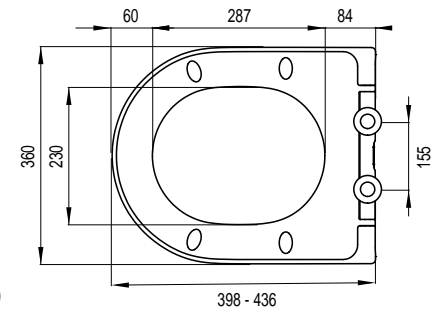

ZODIAC S

Kleur: **wit**

Ident. nr.: **1409267501**

EAN-code: 8711778221154

Installatiemethode

- Geschikt voor staande en wandhangende wc's met D-model

Kenmerken

- Materiaal: duroplast
- Gewicht: 2,4 kg
- Softclose
- Slim line
- Afneembaar met quick-release systeem
- Excentrisch verstelbare RVS scharnieren
- Kras- en slijtvast
- M6 bouten
- 4 vervangbare buffers
- Eenvoudige bevestiging van bovenaf (Topfix)
- Kleurecht