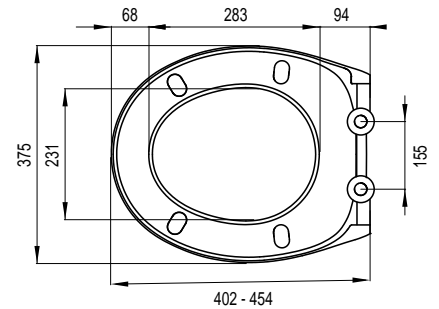

Kleur: **pergamon**

Ident. nr.: **1409261414**

EAN-code: 8711778117501

LIBRA

Installatiemethode

- Geschikt voor wandhangende en staande wc's

Kenmerken

- Materiaal: duroplast
- Gewicht: 2,0 kg
- Excentrisch verstelbare RVS scharnieren
- Kras- en slijtvast
- M8 bouten
- 4 vervangbare buffers
- Eenvoudige bevestiging van onderaf
- Kleurecht