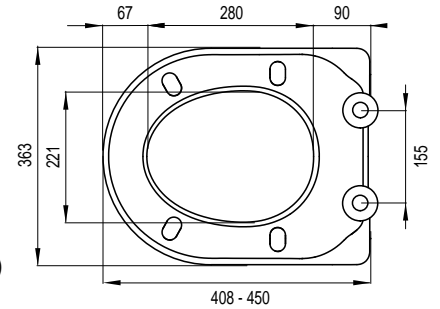

Ident. nr.: **1409267401**

EAN-code: 8711778221147

Installatiemethode

- Geschikt voor staande en wandhangende wc's met D-model

Kenmerken

- Materiaal: duroplast
- Gewicht: 2,4 kg
- Softclose
- Afneembaar met quick-release systeem
- Excentrisch verstelbare RVS scharnieren
- Kras- en slijtvast
- M6 bouten
- 4 vervangbare buffers
- Eenvoudige bevestiging van bovenaf (Topfix)
- Kleurecht

ZODIAC S

Kleur: **wit**

Ident. nr.: **1409267501**

EAN-code: 8711778221154

Installatiemethode

- Geschikt voor staande en wandhangende wc's met D-model

Kenmerken

- Materiaal: duroplast
- Gewicht: 2,4 kg
- Softclose
- Slim line
- Afneembaar met quick-release systeem
- Excentrisch verstelbare RVS scharnieren
- Kras- en slijtvast
- M6 bouten
- 4 vervangbare buffers
- Eenvoudige bevestiging van bovenaf (Topfix)
- Kleurecht