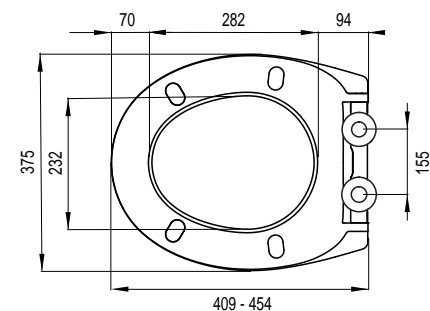

VIRGO S

Kleur: **wit**

Ident. nr.: **1409267201**

EAN-code: 8711778221123

Installatiemethode

- Geschikt voor wandhangende en staande wc's

Kenmerken

- Materiaal: duroplast
- Gewicht: 2,0 kg
- Softclose
- Afneembaar met quick-release systeem
- Excentrisch verstelbare RVS scharnieren
- Kras- en slijtvast
- M6 bouten
- 4 vervangbare buffers
- Eenvoudige bevestiging van bovenaf (Topfix)
- Kleurecht

TAURUS S

Kleur: **wit**

Ident. nr.: **1409267601**

EAN-code: 8711778221161

Installatiemethode

- Geschikt voor wandhangende en staande wc's

Kenmerken

- Materiaal: thermoplast
- Gewicht: 1,4 kg
- Softclose
- Slim line
- Excentrisch verstelbare RVS scharnieren
- Kras- en slijtvast
- M6 bouten
- 4 vervangbare buffers
- Eenvoudige bevestiging van bovenaf (Topfix)
- Kleurecht