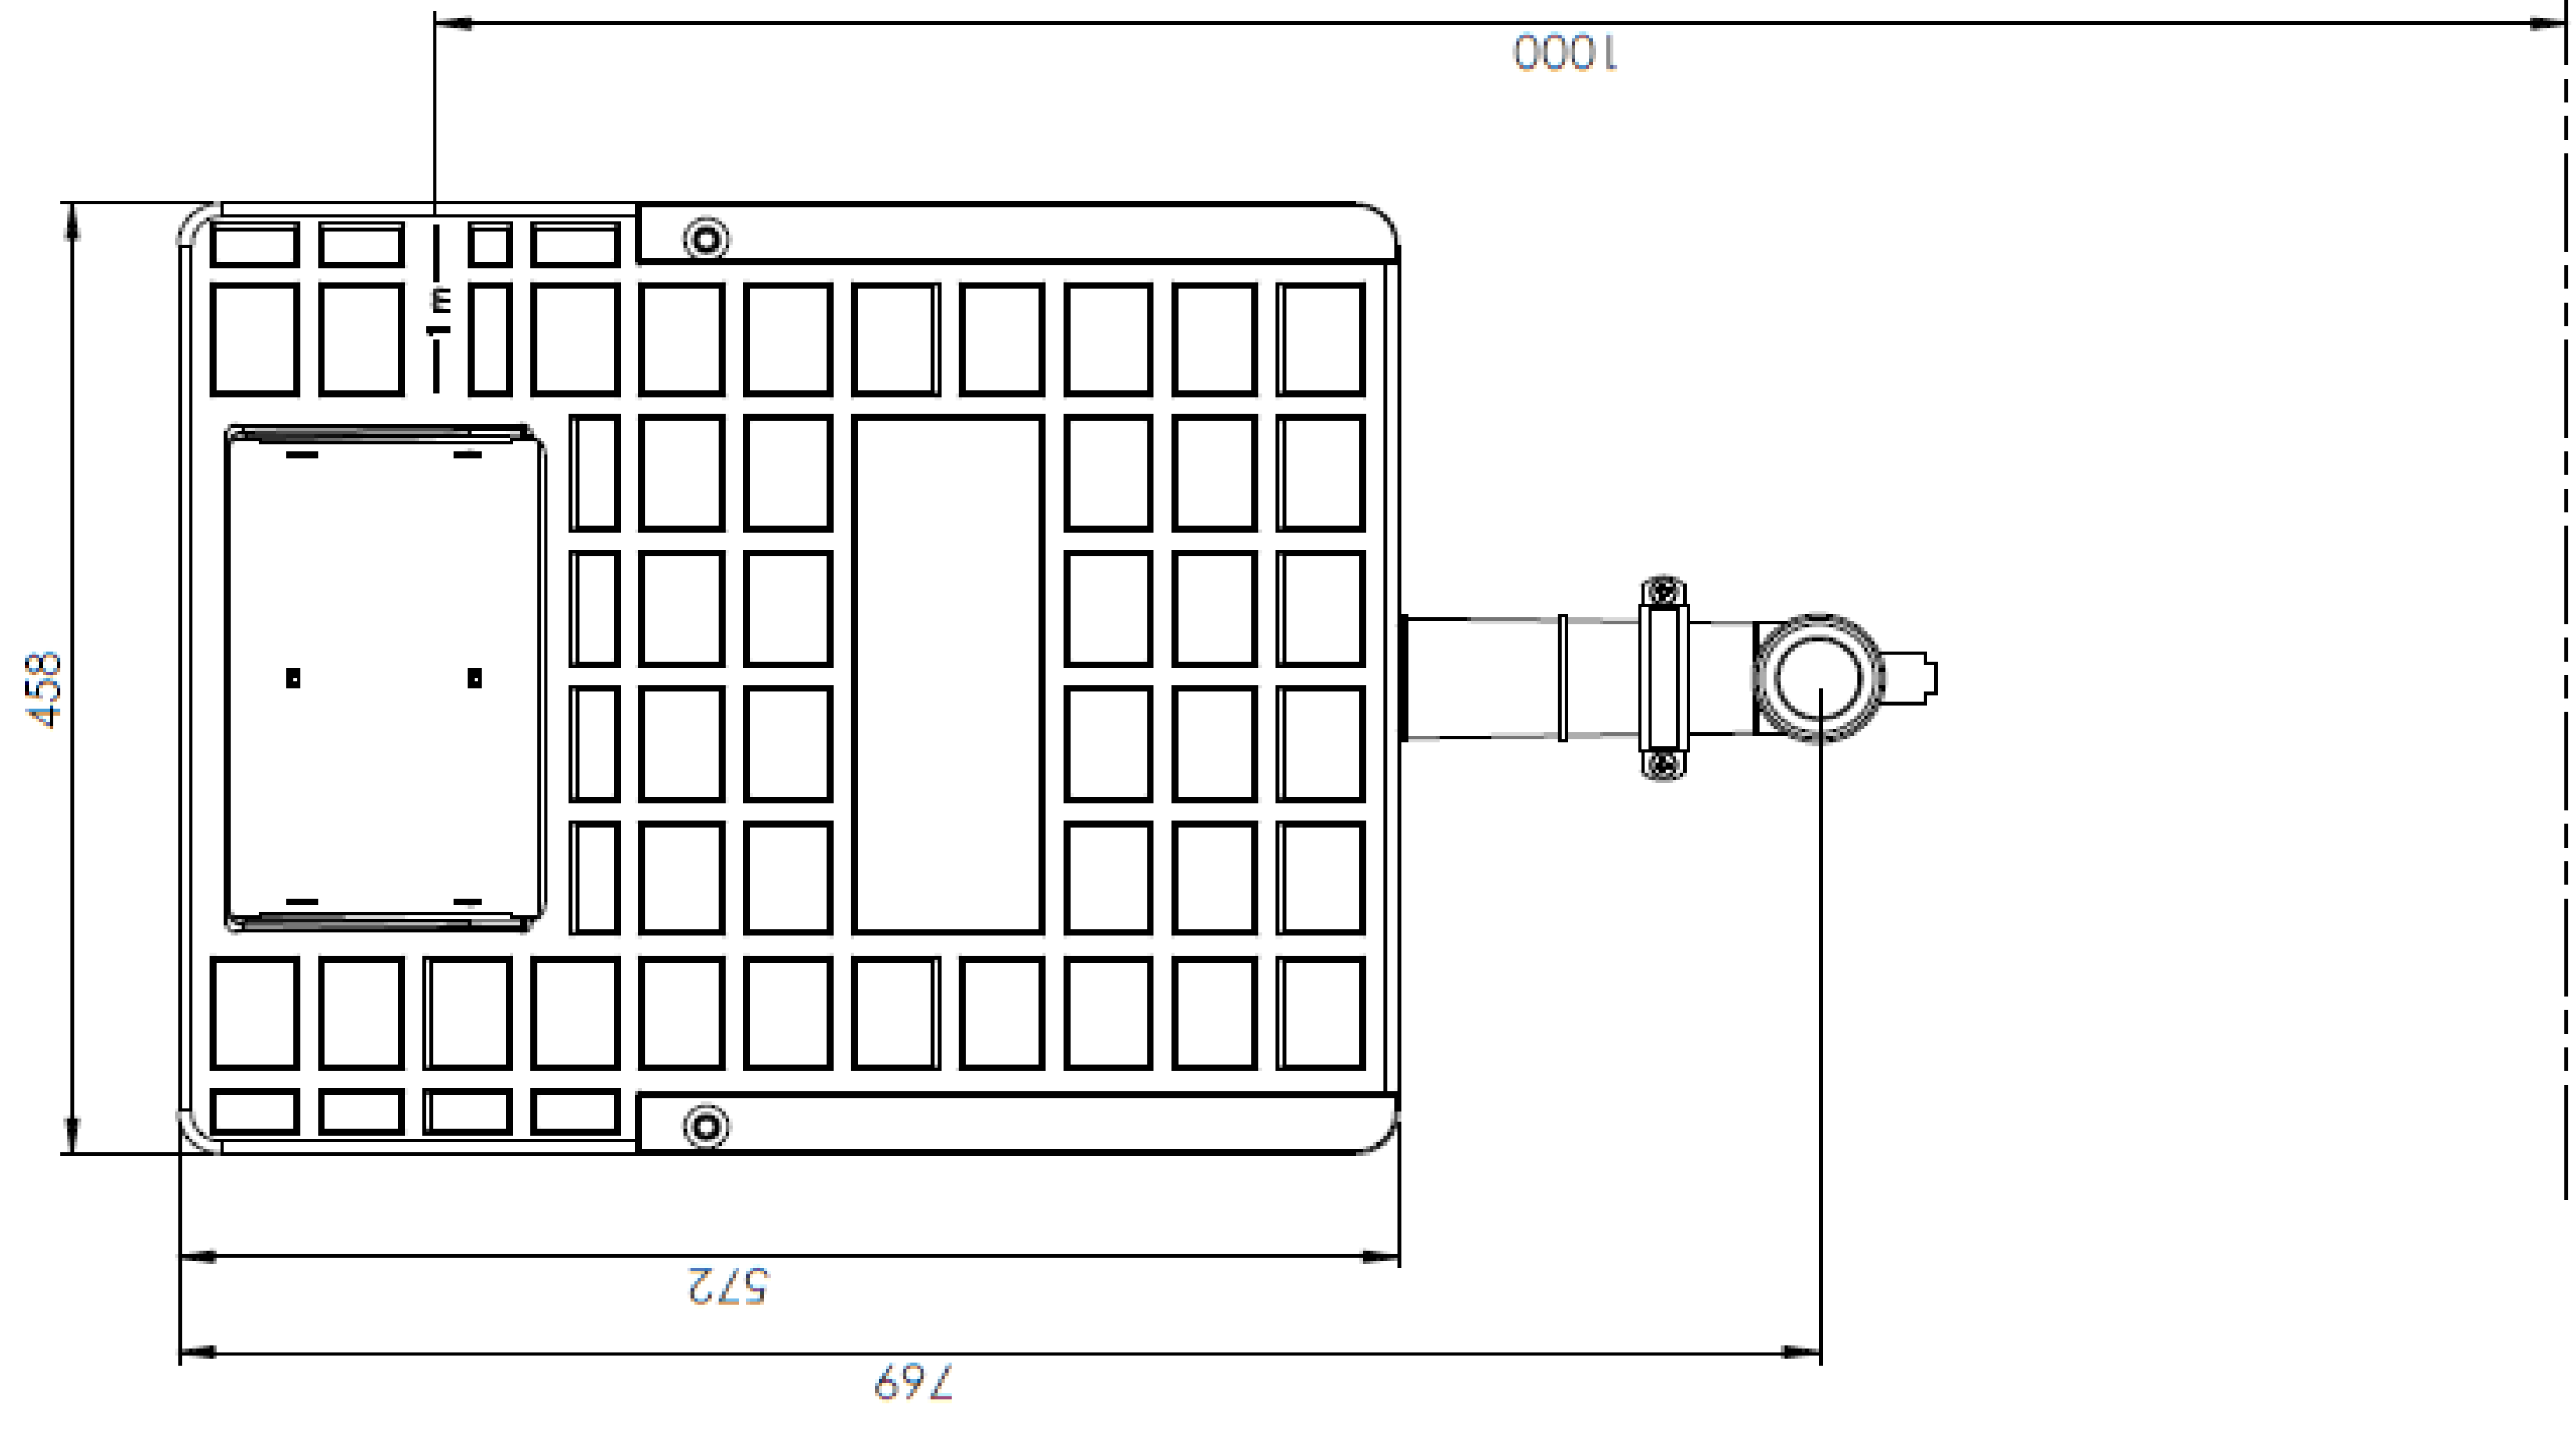

INSTALLATION MONTAJ MONTAGE MONTÁŽNÝ INSTALLAZIONE

MONTÁŽNÍ УСТАНОВКА INSTALAÇÃO INSTALACIÓN

كلار نصبراهنماي

التجميع

8050452912

T05-0130

T05-0140

min.15
max.105