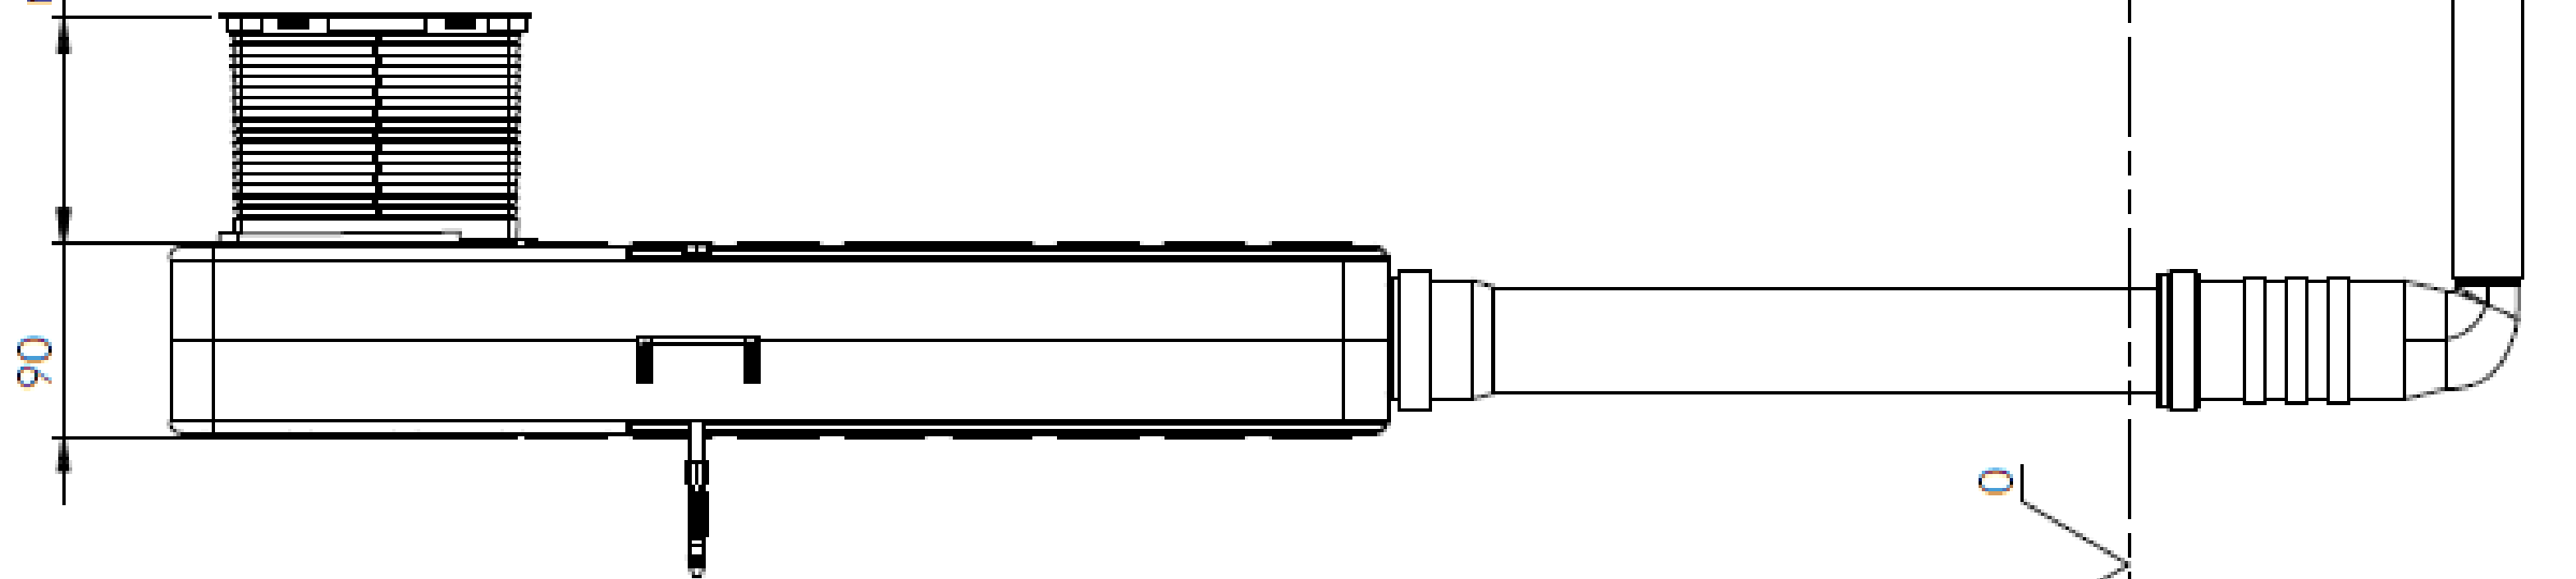

INSTALLATION MONTAJ MONTAGE MONTÁŽNÝ INSTALLAZIONE

MONTÁŽNÍ УСТАНОВКА INSTALAÇÃO INSTALACIÓN

كلار نصبراهنماي

التجميع

8050452912

T05-0130

T05-0140

min.15
max.105