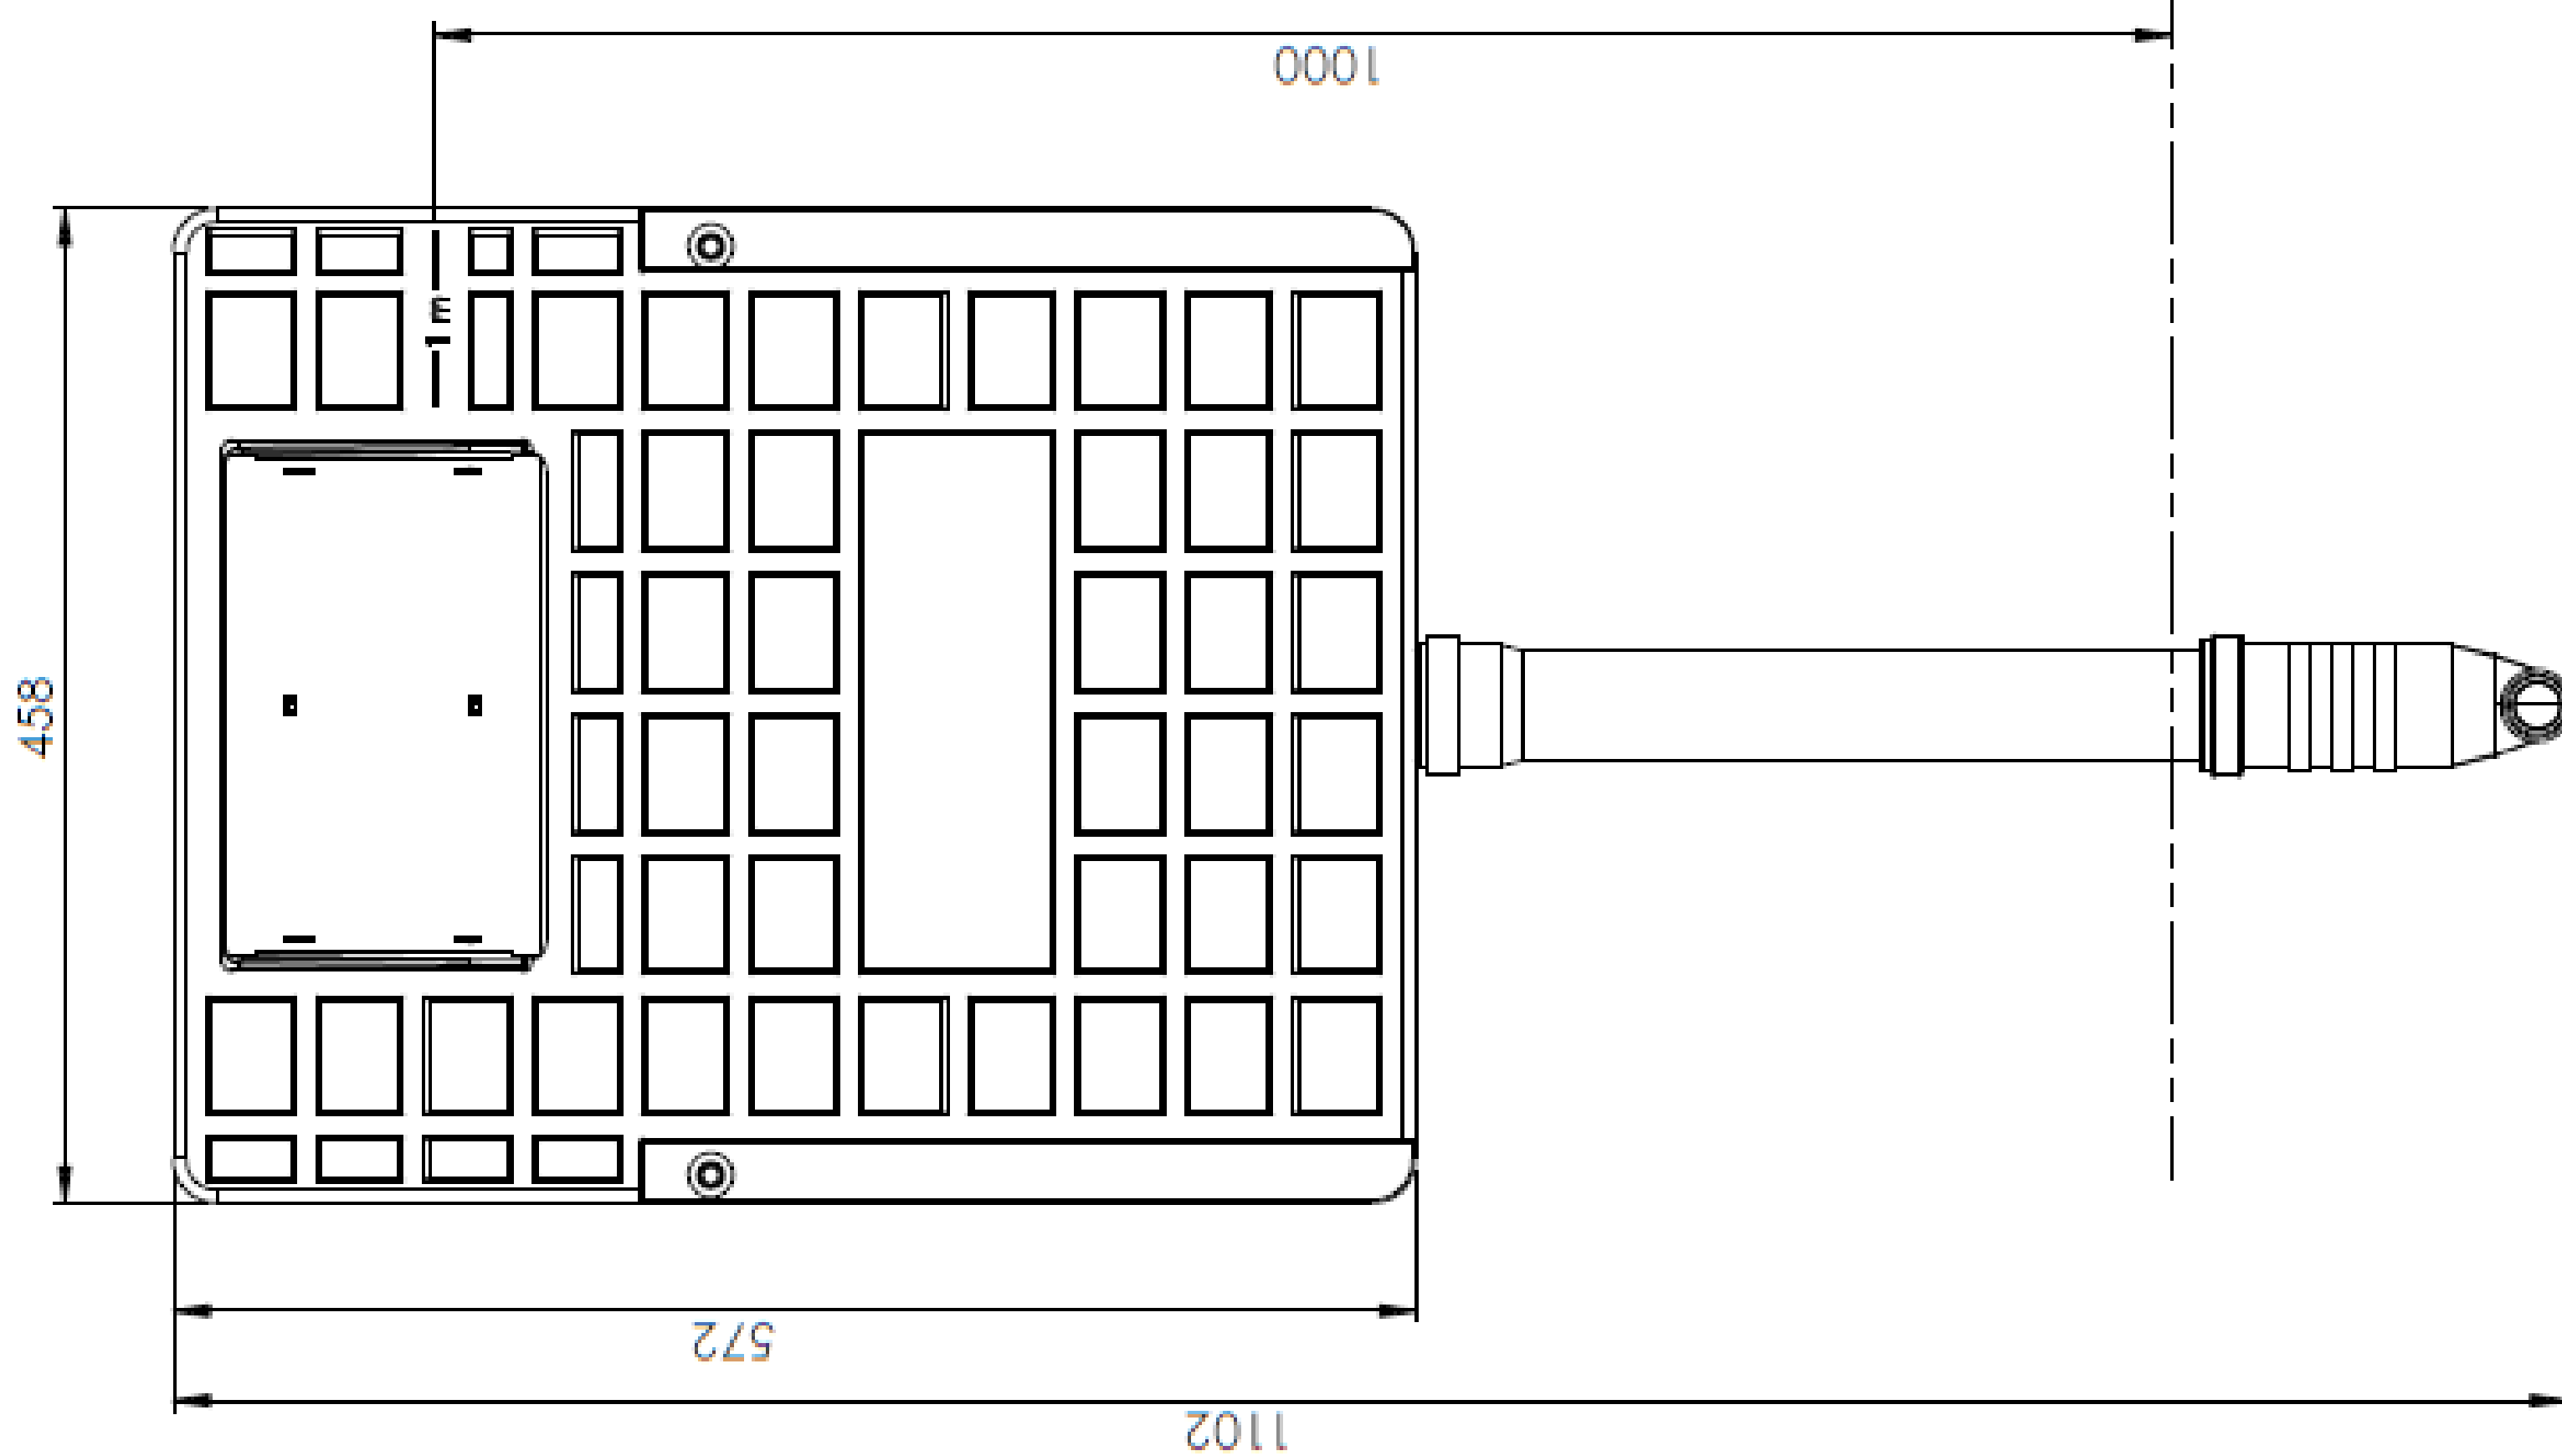

INSTALLATION MONTAJ MONTAGE MONTÁŽNÝ INSTALLAZIONE

MONTÁŽNÍ УСТАНОВКА INSTALAÇÃO INSTALACIÓN

كلار نصبراهنماي

التجميع

8050452912

T05-0130

T05-0140

min.15
max.105