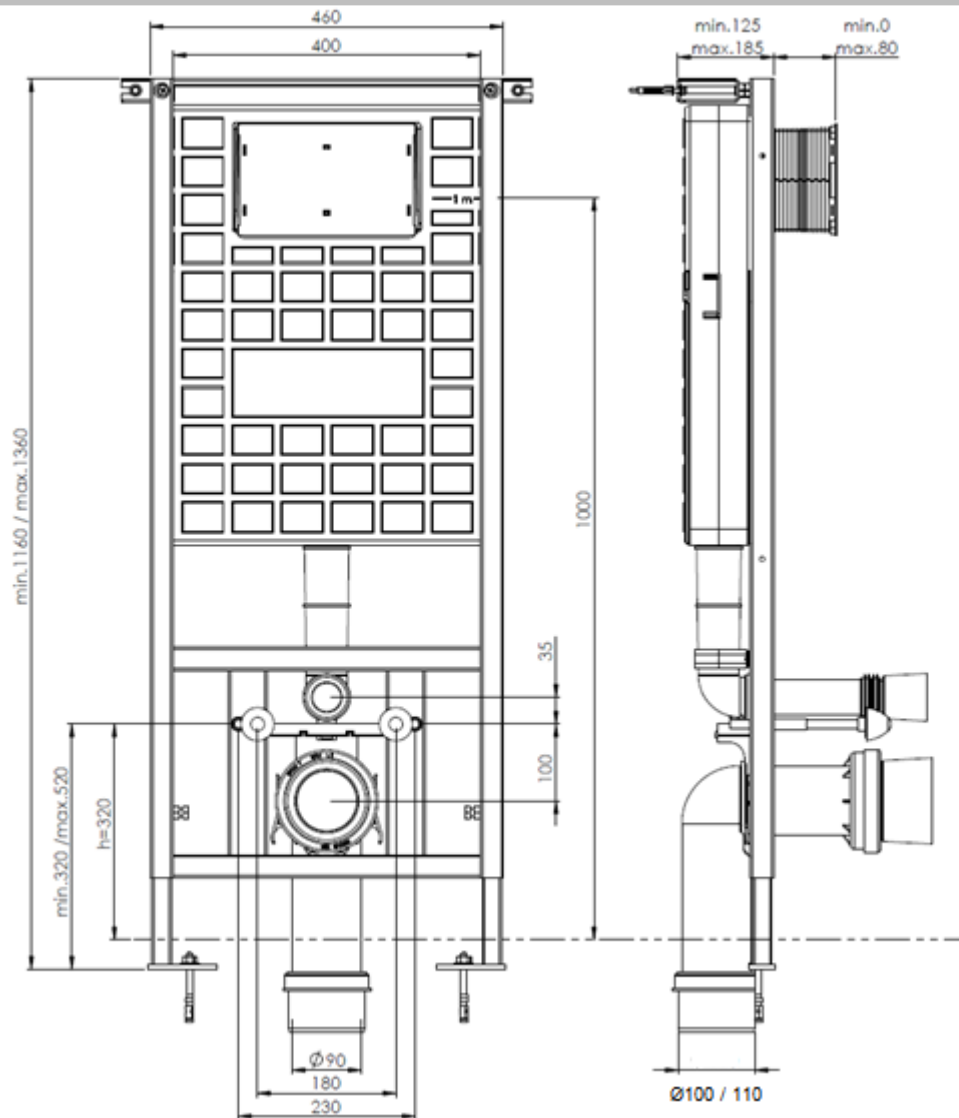

INSTALLATION MONTAJ MONTAGE MONTÁŽNÝ INSTALLAZIONE

التجميع

MONTÁŽNÍ

УСТАНОВКА

INSTALAÇÃO

INSTALACIÓN

راهنمای نصب کلار

 **WISA**®

8050452852

8050452871

5

5.1

5.2

5.3

5.4

5.5

5.6

14.1

14.2

14.3

14.4

14.5

15

18.1

18.2

19.1

19.2

6

7

8

9

9.1