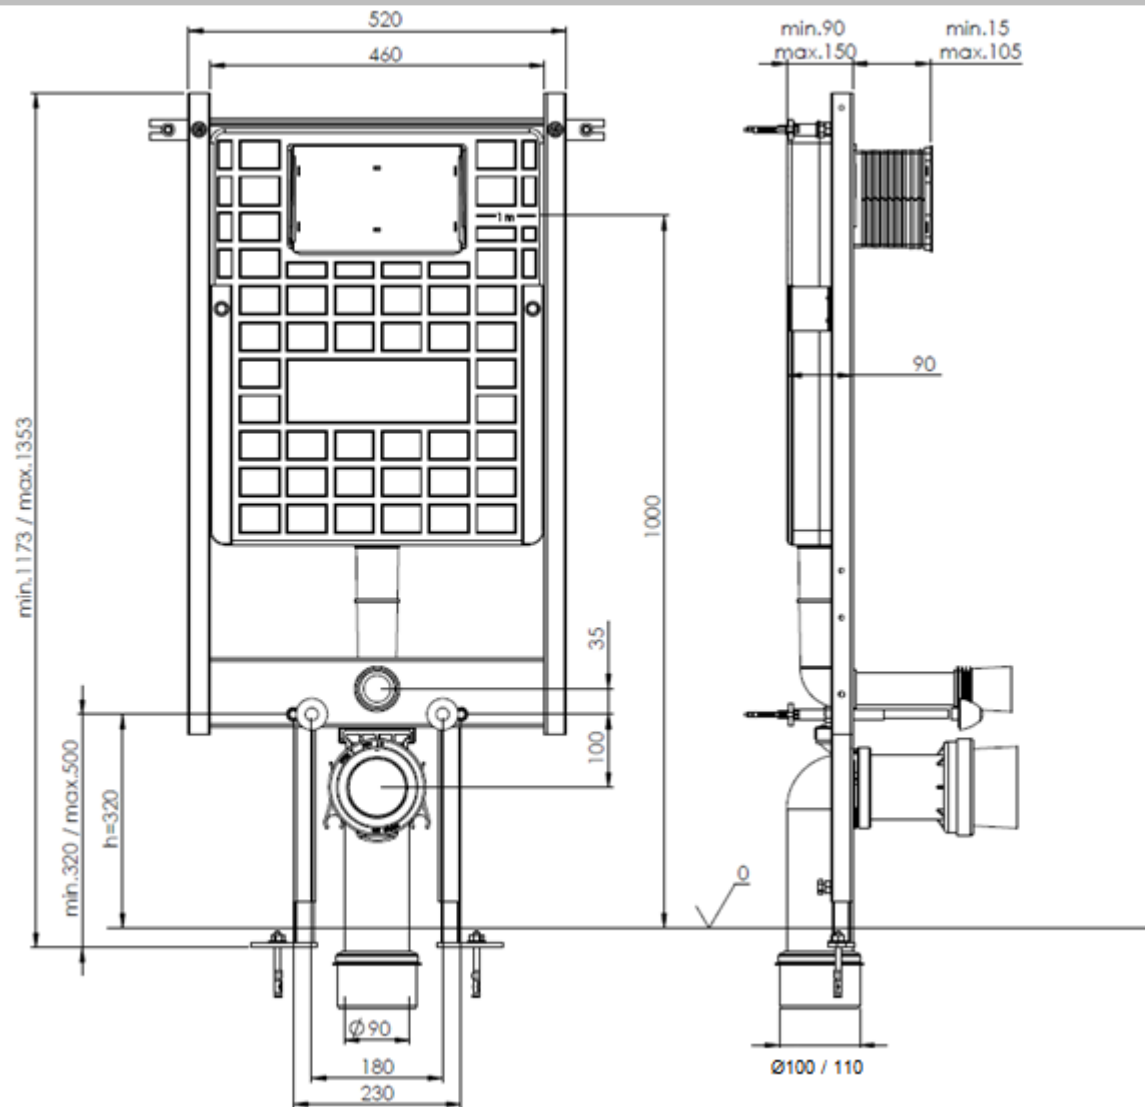

INSTALLATION MONTAJ MONTAGE MONTÁŽNÝ INSTALLAZIONE

التجميع

MONTÁŽNÍ

УСТАНОВКА

INSTALAÇÃO

INSTALACIÓN

راهنمای نصب کلار

 **WISA**®

8050452852

8050452871

5

5.1

5.2

5.3

5.4

5.5

5.6

14.1

14.2

14.3

14.4

14.5

15

18.1

18.2

19.1

19.2

6

7

8

9

9.1