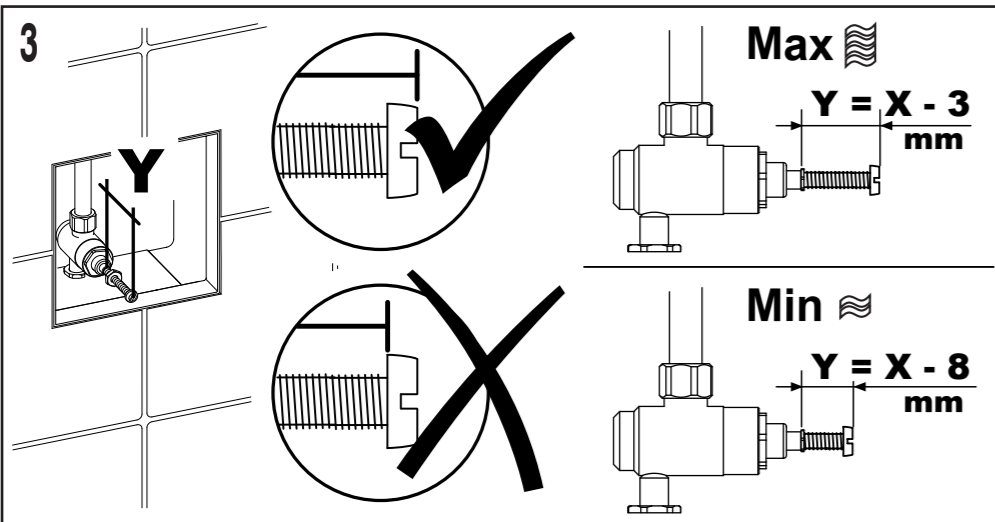

NL - Bedieningspaneel niet inbegrepen!
 DE - Bedienungsplatte nicht enthalten!
 EN - Control panel not included!
 FR - Plaque de commande non comprise!
 IT - Pannello di controllo non inclusa!

NL - Urinoir element mechanisch
 DE - Urinal-EI. mit Druckspüler
 EN - Urinal frame with pressure flush
 FR - Bâti support urinoir mécanique
 IT - Modulo orinatoio meccanico