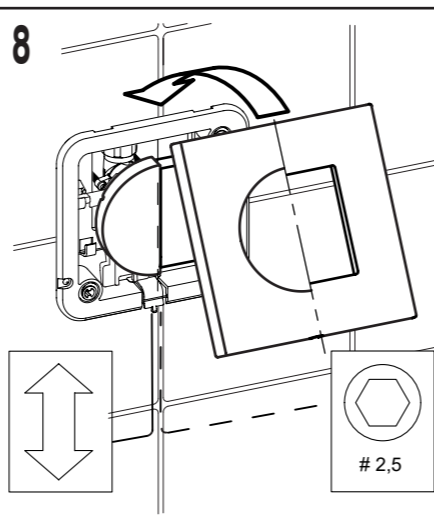

NL - Bedieningspaneel niet inbegrepen!
 DE - Bedienungsplatte nicht enthalten!
 EN - Control panel not included!
 FR - Plaque de commande non comprise!
 IT - Pannello di controllo non inclusa!

NL - Urinoir element mechanisch
 DE - Urinal-EI. mit Druckspüler
 EN - Urinal frame with pressure flush
 FR - Bâti support urinoir mécanique
 IT - Modulo orinatoio meccanico