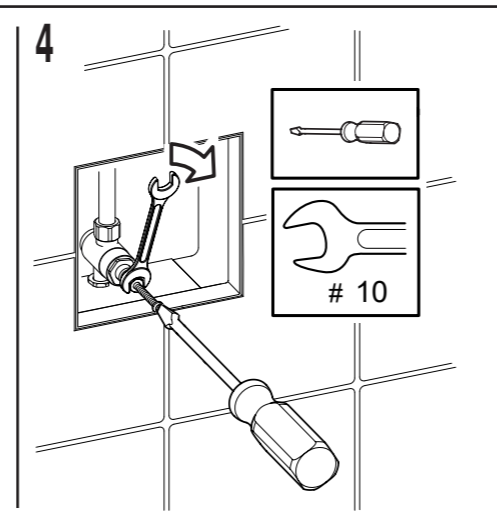

NL - Bedieningspaneel niet inbegrepen!
 DE - Bedienungsplatte nicht enthalten!
 EN - Control panel not included!
 FR - Plaque de commande non comprise!
 IT - Pannello di controllo non inclusa!

NL - Urinoir element mechanisch
 DE - Urinal-EI. mit Druckspüler
 EN - Urinal frame with pressure flush
 FR - Bâti support urinoir mécanique
 IT - Modulo orinatoio meccanico