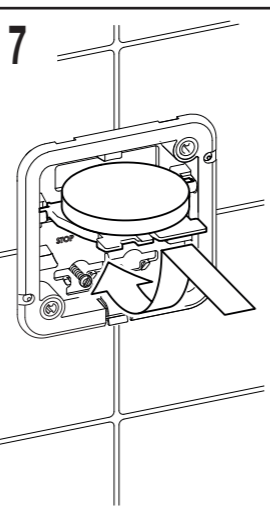

NL - Bedieningspaneel niet inbegrepen!
 DE - Bedienungsplatte nicht enthalten!
 EN - Control panel not included!
 FR - Plaque de commande non comprise!
 IT - Pannello di controllo non inclusa!

NL - Urinoir element mechanisch
 DE - Urinal-EI. mit Druckspüler
 EN - Urinal frame with pressure flush
 FR - Bâti support urinoir mécanique
 IT - Modulo orinatoio meccanico