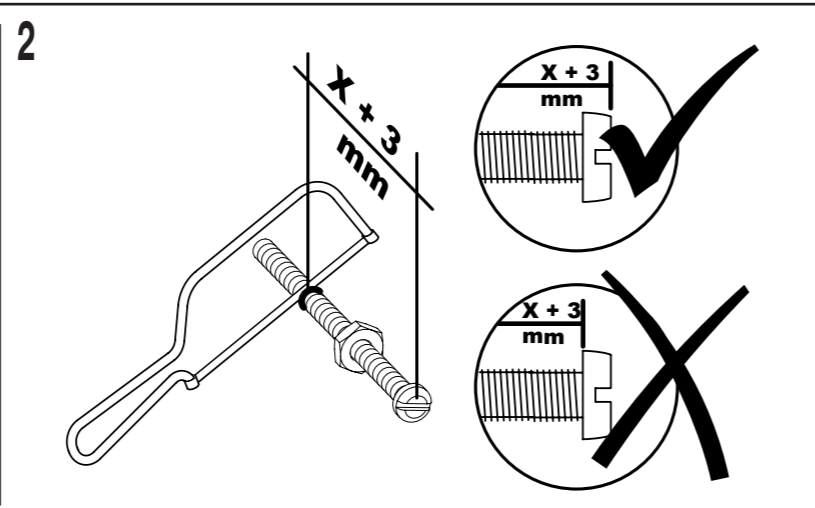

NL - Bedieningspaneel niet inbegrepen!
 DE - Bedienungsplatte nicht enthalten!
 EN - Control panel not included!
 FR - Plaque de commande non comprise!
 IT - Pannello di controllo non inclusa!

NL - Urinoir element mechanisch
 DE - Urinal-EI. mit Druckspüler
 EN - Urinal frame with pressure flush
 FR - Bâti support urinoir mécanique
 IT - Modulo orinatoio meccanico