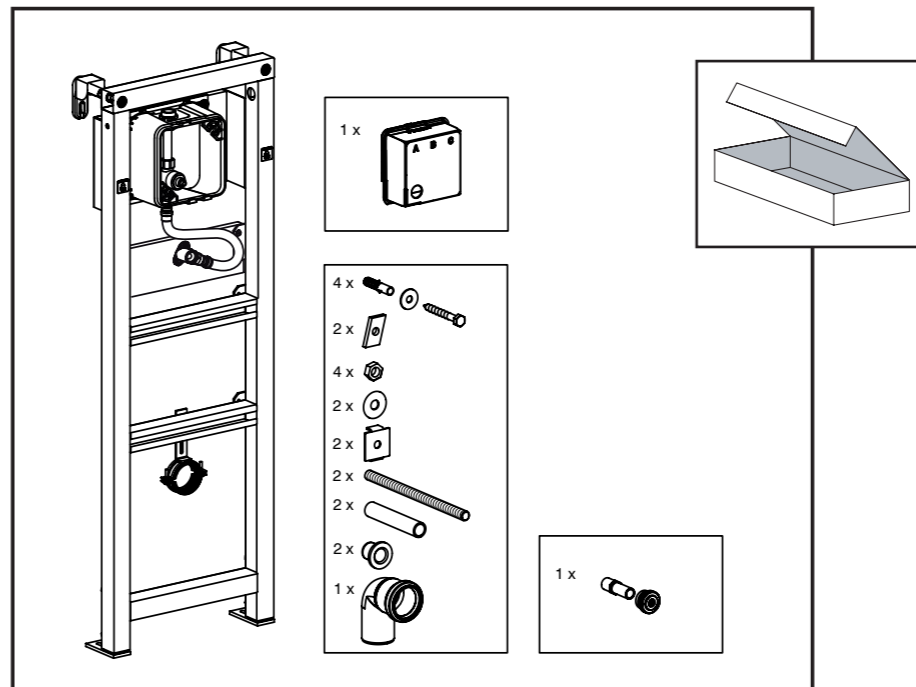

NL - Bedieningspaneel niet inbegrepen!
 DE - Bedienungsplatte nicht enthalten!
 EN - Control panel not included!
 FR - Plaque de commande non comprise!
 IT - Pannello di controllo non inclusa!

NL - Urinoir element mechanisch
 DE - Urinal-EI. mit Druckspüler
 EN - Urinal frame with pressure flush
 FR - Bâti support urinoir mécanique
 IT - Modulo orinatoio meccanico