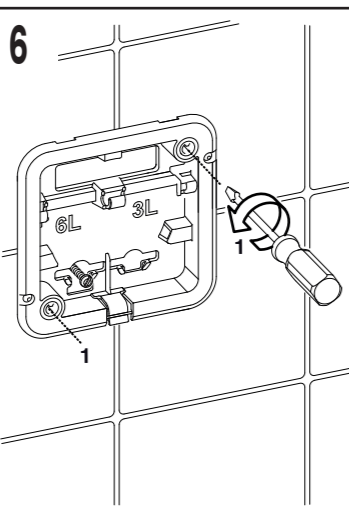

NL - Bedieningspaneel niet inbegrepen!
 DE - Bedienungsplatte nicht enthalten!
 EN - Control panel not included!
 FR - Plaque de commande non comprise!
 IT - Pannello di controllo non inclusa!

NL - Urinoir element mechanisch
 DE - Urinal-EI. mit Druckspüler
 EN - Urinal frame with pressure flush
 FR - Bâti support urinoir mécanique
 IT - Modulo orinatoio meccanico