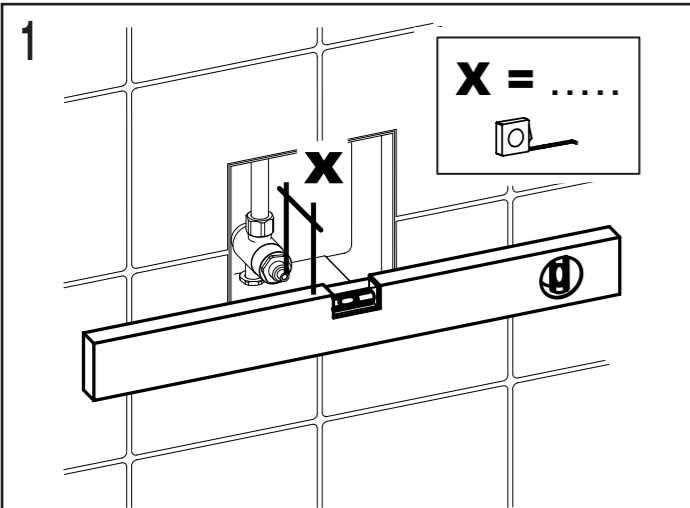

NL - Bedieningspaneel niet inbegrepen!
 DE - Bedienungsplatte nicht enthalten!
 EN - Control panel not included!
 FR - Plaque de commande non comprise!
 IT - Pannello di controllo non inclusa!

NL - Urinoir element mechanisch
 DE - Urinal-EI. mit Druckspüler
 EN - Urinal frame with pressure flush
 FR - Bâti support urinoir mécanique
 IT - Modulo orinatoio meccanico