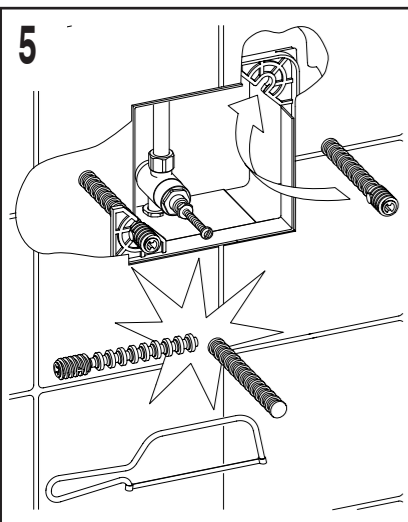

NL - Bedieningspaneel niet inbegrepen!
 DE - Bedienungsplatte nicht enthalten!
 EN - Control panel not included!
 FR - Plaque de commande non comprise!
 IT - Pannello di controllo non inclusa!

NL - Urinoir element mechanisch
 DE - Urinal-EI. mit Druckspüler
 EN - Urinal frame with pressure flush
 FR - Bâti support urinoir mécanique
 IT - Modulo orinatoio meccanico