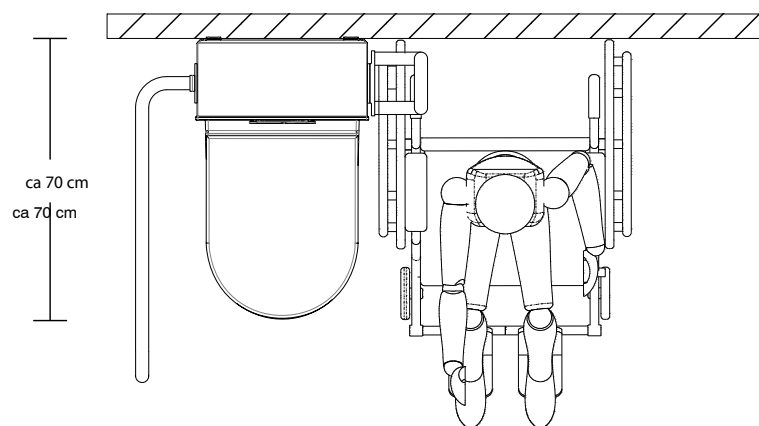

El VarioTronic le permitirá ir al baño sin ayuda durante más tiempo con comodidad y seguridad.

Óptima accesibilidad, con libertad de movimiento y elección

A fin de proporcionar a las personas con discapacidad la comodidad de uso que necesitan, se ha optado por diseñar el VarioTronic de forma que la anchura máxima del elemento sea de 42 cm. Eso hace que el paso de la silla de ruedas al inodoro sea sumamente sencillo.

Un inodoro suspendido de medidas estándar encaja perfectamente (no hace falta usar un modelo con un avance de 70 cm). La longitud de la taza suspendida, sumada a la profundidad del elemento, proporciona las medidas ideales para un inodoro destinado a personas con una discapacidad física.

La instalación de un VarioTronic permite a las personas seguir viviendo en su propia casa durante más tiempo. En posición elevada, el sistema funciona como ayuda para levantarse, y en posición baja facilita los movimientos intestinales. Eso proporciona más comodidad y permite que el usuario siga yendo al baño con total independencia durante más tiempo.

Características especiales

- ⊕ El sistema de pared es tan estrecho que permite maniobrar con facilidad para acercar una silla de ruedas.
- ⊕ Estéticamente resulta muy agradable.
- ⊕ El acabado lateral y de la pared es de acero inoxidable de alta calidad.
- ⊕ Acceso lateral para reparaciones.
- ⊕ Soporta cargas estáticas de 400 kg.
- ⊕ Puede levantar a personas de hasta 180 kg.
- ⊕ Los asideros laterales pueden replegarse completamente hacia el bastidor para facilitar al máximo el traslado.
- ⊕ Los asideros se desplazan junto con el elemento.
- ⊕ Los asideros son fáciles de montar y desmontar.
- ⊕ El sistema de pared es de montaje fácil.