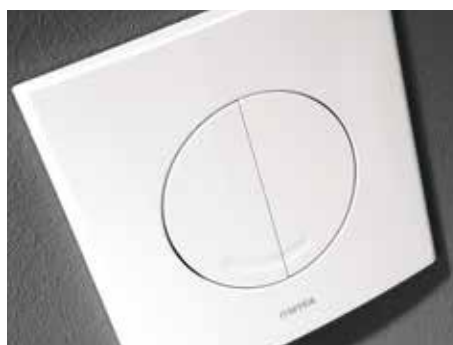

Volumen de descarga flexible. 3/6 litros en descarga dual o interrumpible.