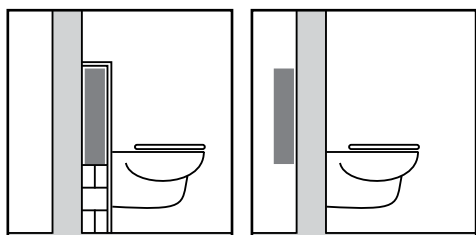

Bastidor

Acabado seco

Acabado húmedo

Mont

«Creado por profesionales para profesionales.»

Tanque separado

Con WISA XS, XT y XF estará eligiendo una completa materia de cisternas empotradas, tanto para acabados secos como para húmedos.

Las cisternas empotradas de WISA son de tres tipos: Bastidor, Mont y Tanque Separado. Las variantes de bastidor se pueden empotrar con placas de yeso o paredes estrechas para un acabado «seco». Las Mont se encastran mediante albañilería (en húmedo) o se cierran con paneles (en seco). Las de tanque separado suelen llevar un acabado «húmedo».

Cisternas empotradas para inodoros WISA XS

WISA presenta las cisternas empotradas XS, de solo 38 cm de anchura: talla (extra small) XS. Desde las cisternas empotradas hasta los elementos para lavabos, WISA XS ofrece calidad de confianza con funcionalidades adicionales. Y todo ello en un práctico formato.