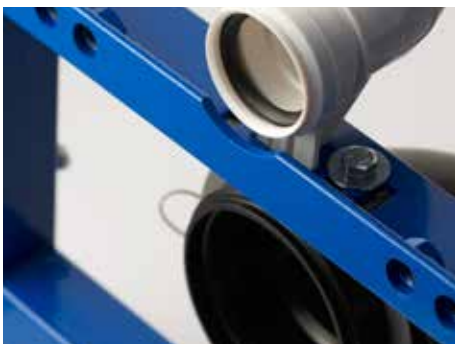

ELEMENTO XS PARA BIDÉ

Este elemento ofrece la opción de colocar un bastidor de bidé en línea con otros bastidores empotrados. Gracias a su sistema autoportante, no necesita más que un fino panel de acabado. La altura de este bastidor es de solo 59 cm.

La profundidad del codo de desagüe se regula fácilmente.