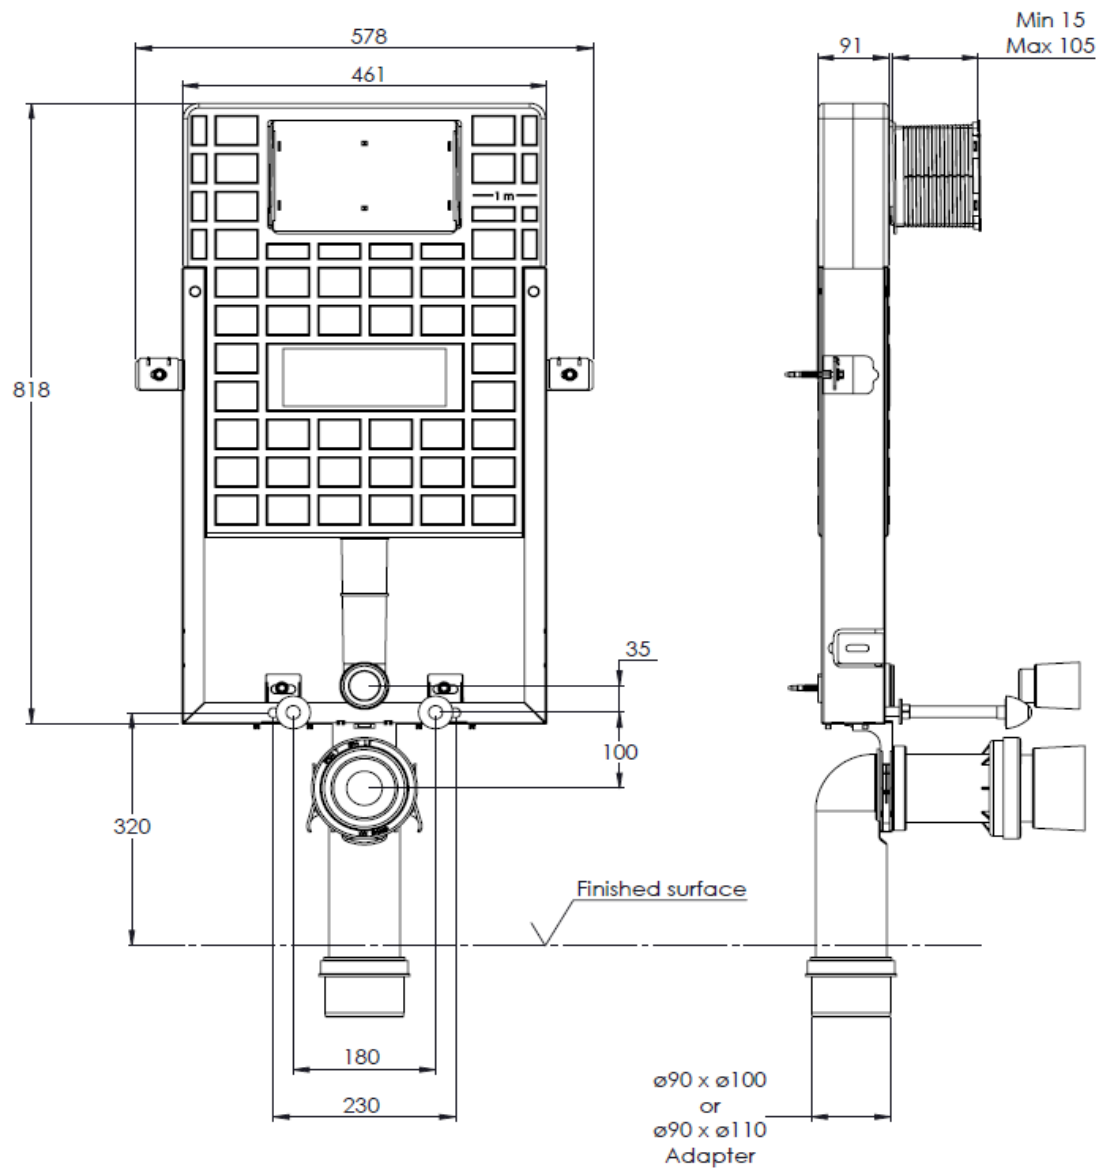

WISA®

INSTALLATION MONTAJ MONTAGE MONTÁŽNÝ INSTALLAZIONE

التجميع

MONTÁŽNÍ YCTAHOBKA INSTALAÇÃO INSTALACIÓN

نصب و استقرار

8050452996

1.1

1.2

2.1

2.2

3.1

A**B**

3.2

A**B**

4

5.1

5.2

6

7

8

9.1

+30mm

9.2

9.3