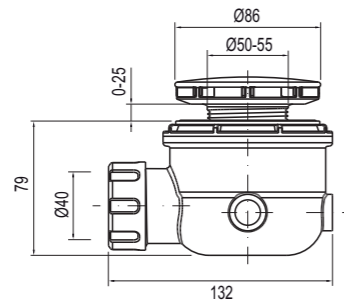

5050401085 € 170,84

5050401128 57,5 cm € 104,97
5050401129 97,5 cm € 104,97

5050401131 57,5 cm €357,17
5050401132 97,5 cm €357,17