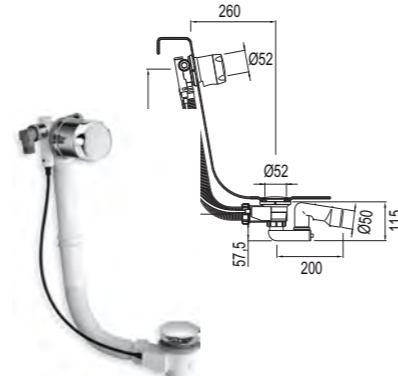

LUXE BADAFVOER-/OVERLOOP-COMBINATIE
chrom

5050401085 € 170,84

BADAFVOER-/OVERLOOPCOMBINATIE
chrom

5050401128 57,5 cm € 104,97
5050401129 97,5 cm € 104,97

BADAFVOER-/INLOOPCOMBINATIE
chrom

5050401131 57,5 cm €357,17
5050401132 97,5 cm €357,17