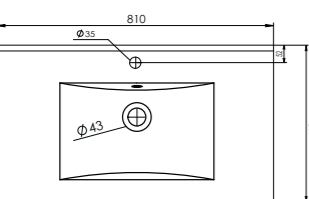

 60 | 80 | 90 | 100 | 120

 Keramiek
(glans)

 Te combineren met serie Alvaro

DAHLIA

Verkrijgbaar in de kleur
wit

Alleen met kraangaten verkrijgbaar

DAHLIA wastafel keramisch 60 cm

Artikelnummer	Uitvoering	EAN code	Prijs (excl. BTW)
9100901730	wit	8711778204874	€ 306,30