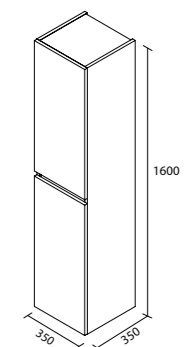

ALVARO onderkast 100 cm

Artikelnummer	Uitvoering	EAN code	Prijs (excl. BTW)
5820495362	canyon oak	8711778219496	€ 606,21
5820491054	grey arwin oak	8711778219502	€ 606,21
5820495338	natural arwin oak	8711778219519	€ 606,21
5820495346	white arwin oak	8711778219526	€ 606,21