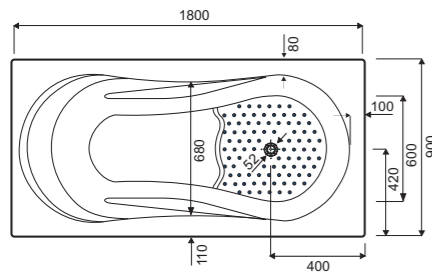

ANZIO

De Anzio is een hoekbad met geïntegreerd zitje en ruim douchegebied, dat dankzij de afvoer aan de voorzijde ook als duobad gebruikt kan worden.

wit

145x145

Alle massagesystemen mogelijk

ROSOLINA*

ANZIO