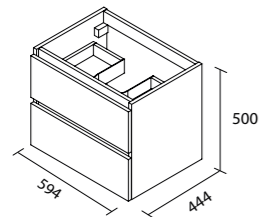

Greeploos
De pack bestaat uit een onderkast, wastafel (1 of 2 kraangaten) en spiegel. Spiegel en onderkast zijn samen verpakt.

60 | 100 | 120

wit
hoogglans

MILANO

wit
hoogglans

MILANO set 60 cm voor 1 kraan