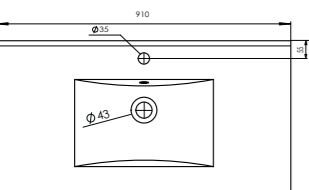

Artikelnummer	Uitvoering	EAN code	Prijs (excl. BTW)
9100901733	wit	8711778226456	€ 425,20

DAHLIA wastafel keramisch 90 cm