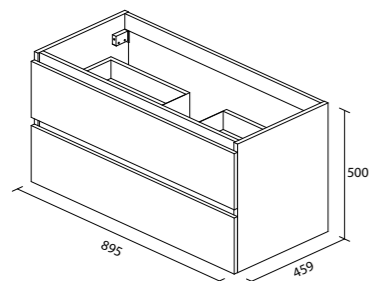

ALVARO onderkast 90 cm

Artikelnummer	Uitvoering	EAN code	Prijs (excl. BTW)
5820492062	canyon oak	8711778219441	€ 593,45
5820491054	grey arwin oak	8711778219458	€ 593,45
5820492038	natural arwin oak	8711778219465	€ 593,45
5820492046	white arwin oak	8711778219472	€ 593,45

ALVARO kolomkast 160 cm

Artikelnummer	Uitvoering	EAN code	Prijs (excl. BTW)
5825596862	canyon oak	8711778219649	€ 631,73
5820490154	grey arwin oak	8711778219656	€ 631,73
5825596838	natural arwin oak	8711778219663	€ 631,73
5825596846	white arwin oak	8711778219670	€ 631,73