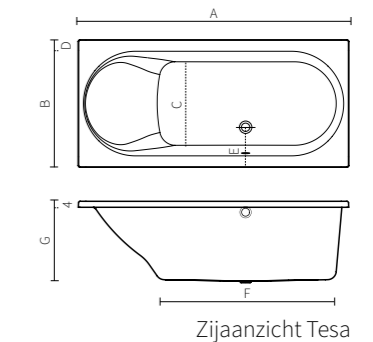

 wit

 190 x 90 Duo

 Alle massagesystemen mogelijk
Advies om maximaal 4 jets in de schuine zijde te plaatsen

De Tesa duo is ideaal voor twee personen

AGAPE

SPECIFICATIES maten (cm)

model	A	B	C	D	E	F	G	H
170 x 75	170	75	46	8	8	121	50	20
180 x 80	180	80	46	9,5	9,5	124	50	22
180 x 90	180	90	53	10,5	10,5	123	50	22
190 x 80	190	80	47	10	10	135	50	21
190 x 90	190	90	53	10,5	10,5	132	50	24

TESA TESA DUO

SPECIFICATIES maten (cm)

model	A	B	C	D	E	F	G
170 x 80	170	80	52	8	25	112,5	50
180 x 80	180	80	52	8	25	112,5	50
190 x 90 Duo	190	90	58	7	25	119	50

Zijaanzicht Tesa

Zijaanzicht Tesa Duo

TESA/TESA DUO inbouwbad