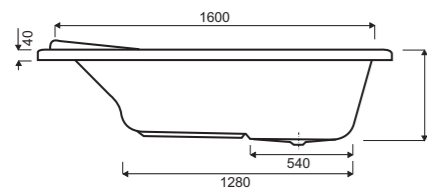

ANZIO

De Anzio is een hoekbad met geïntegreerd zitje en ruim douchegebied, dat dankzij de afvoer aan de voorzijde ook als duobad gebruikt kan worden.

wit

145x145

Alle massagesystemen mogelijk

ROSOLINA*

ANZIO