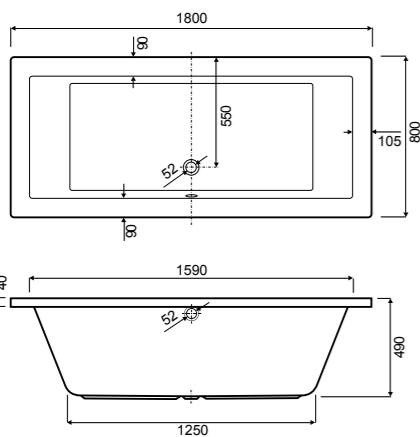

GRANDOLA

TIRANO*

SPECIFICATIES maten (cm)

model	A	B	C	D	E	F	G
170x75	170	75	48	7,5	7,5	120	45
180x80	180	80	50	9	9	125	49
190x90	190	90	60	9	9	130	49
200x90	200	90	55	9	9	140	49

GRANDOLA inbouwbad

art.nr	EAN	kleur	model / omschrijving	inhoud	prijs (excl. BTW)
5050400301	8711778145870	wit	Grandola 170x75	240	€ 640,66
5050400302	8711778145887	wit	Grandola 180x80	255	€ 704,73
5050400303	8711778145894	wit	Grandola 190x90	320	€ 747,45
5050404101	8711778186408	wit	Grandola 200x90	340	€ 847,10