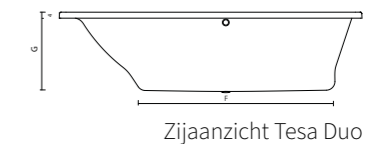

TESA TESA DUO

SPECIFICATIES maten (cm)

model	A	B	C	D	E	F	G
170 x 80	170	80	52	8	25	112,5	50
180 x 80	180	80	52	8	25	112,5	50
190 x 90 Duo	190	90	58	7	25	119	50

Zijaanzicht Tesa

Zijaanzicht Tesa Duo

TESA/TESA DUO inbouwbad