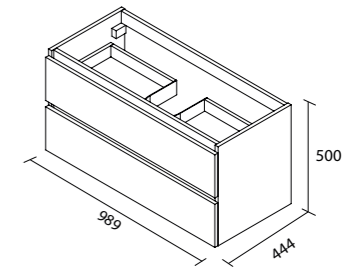

MILANO set 100 cm voor 2 kranen

Artikelnummer	Uitvoering	EAN code	Prijs (excl. BTW)
5870295371	onderkast + spiegel, hoogglans wit	8711778220126	€ 561,54
5830409401	Milano wastafel 100 cm 2 kraangaten	8711778221024	€ 280,77