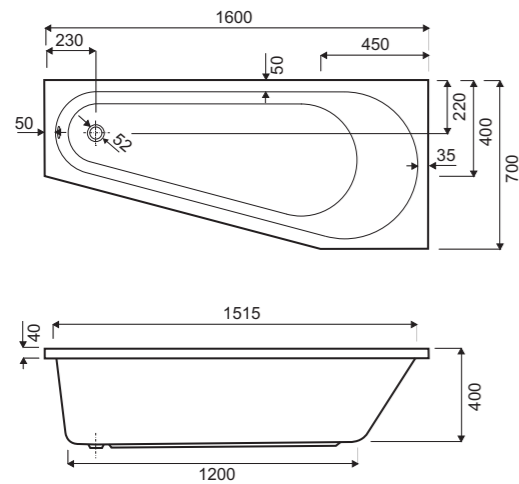

BERCETO

De Berceto is een zeer compact bad met een steile voetzijde en strak design, ideaal voor kleine badkamers en leverbaar in meerdere maten.

wit

110x70 | 120x70 | 130x70 | 140x70 | 150x70
160x70 | 170x70 | 170x75 | 180x80

Alle massagesystemen mogelijk

AVELLINO

TOSCANA*

SPECIFICATIES maten (cm)

model	A	B	C	D	E	F	G
170x75	170	75	47	6,5	6,5	122	42
180x80	180	80	50	7,5	7,5	133	43

AVELLINO inbouwbad

art.nr	EAN	kleur	model / omschrijving	inhoud	prijs (excl. BTW)	
5050400679	8711778150089	wit	Avellino 160x70 links	145	€	647,79
5050400680	8711778147607	wit	Avellino 160x70 rechts	145	€	647,79