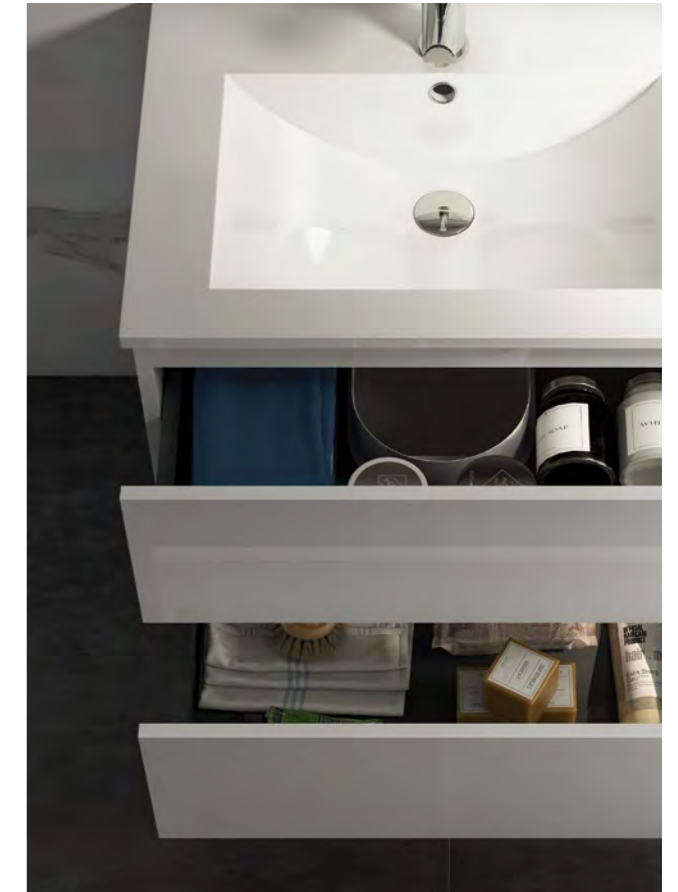

Er zijn volop opbergmogelijkheden in de 2 greeploze lades die voorzien zijn van een softclose ladesysteem. De rechthoekige spiegel, die onderdeel uitmaakt van deze set, zorgt voor de perfecte uitstraling van dit meubel.