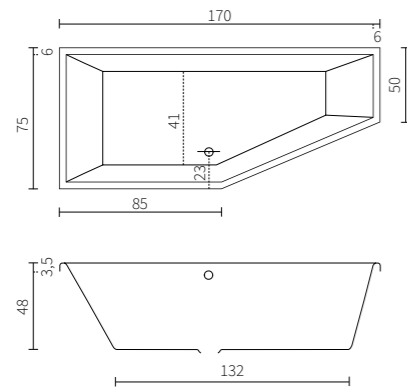

DORE

BASILIA SHOWER

DORE inbouwbad

art.nr	EAN	kleur	model / omschrijving	inhoud	prijs (excl. BTW)	
5060601001	8711778179172	wit	170 x 75 links	241 ltr	€	605,07
5060651001	8711778179226	wit	170 x 75 rechts	241 ltr	€	605,07
5050401085	8711778187306		Luxe badafvoer-/overloopcombinatie		€	170,84
5050401087	8711778187313		Luxe badafvoer-/inloopcombinatie		€	355,93
5050401134	8711778146884		Badpoten		€	29,46

BASILIA SHOWER inbouwbad

art.nr	EAN	kleur	model / omschrijving	inhoud	prijs (excl. BTW)	
5060903001	8711778179585	wit	180 x 80	280 ltr	€	783,03
5050401085	8711778187306		Luxe badafvoer-/overloopcombinatie		€	170,84
5050401087	8711778187313		Luxe badafvoer-/inloopcombinatie		€	355,93
5050401134	8711778146884		Badpoten		€	29,46

Luxe badafvoeroverloopcombinatie
Afvoerplug en bediening
uit verchromd metaal
art.nr. 5050401085
chrom € 170,84

Luxe badafvoerinloopcombinatie
Afvoerplug en bediening
uit verchromd metaal
art.nr. 5050401087
chrom € 355,93

Luxe badafvoeroverloopcombinatie
Afvoerplug en bediening
uit verchromd metaal
art.nr. 5050401085
chrom € 170,84

Luxe badafvoerinloopcombinatie
Afvoerplug en bediening
uit verchromd metaal
art.nr. 5050401087
chrom € 355,93