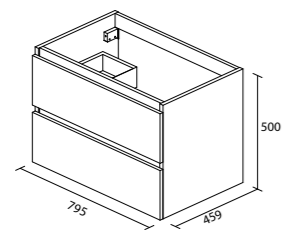

ALVARO onderkast 80 cm

Artikelnummer	Uitvoering	EAN code	Prijs (excl. BTW)
5820491062	canyon oak	8711778225558	€ 572,18
5820491054	grey arwin oak	8711778225565	€ 572,18
5820491038	natural arwin oak	8711778225572	€ 572,18
5820491046	white arwin oak	8711778225589	€ 572,18

ALVARO kolomkast 100 cm

Artikelnummer	Uitvoering	EAN code	Prijs (excl. BTW)
5825595362	canyon oak	8711778219595	€ 504,10
5820490154	grey arwin oak	8711778219601	€ 504,10
5825595338	natural arwin oak	8711778219618	€ 504,10
5825595346	white arwin oak	8711778219625	€ 504,10