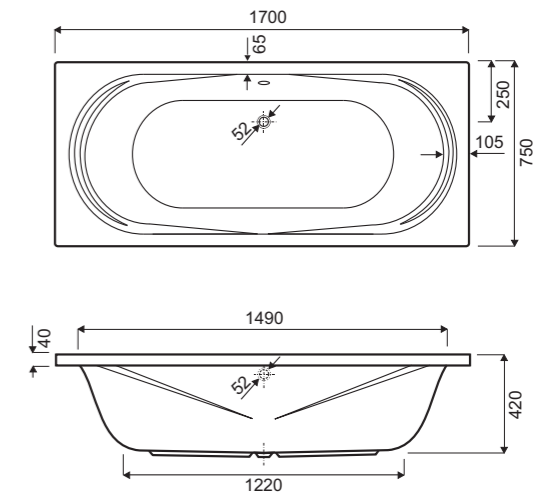

BERCETO

De Berceto is een zeer compact bad met een steile voetzijde en strak design, ideaal voor kleine badkamers en leverbaar in meerdere maten.

wit

110x70 | 120x70 | 130x70 | 140x70 | 150x70
160x70 | 170x70 | 170x75 | 180x80

Alle massagesystemen mogelijk

AVELLINO

TOSCANA*

SPECIFICATIES maten (cm)

model	A	B	C	D	E	F	G
170x75	170	75	47	6,5	6,5	122	42
180x80	180	80	50	7,5	7,5	133	43

AVELLINO inbouwbad

art.nr	EAN	kleur	model / omschrijving	inhoud	prijs (excl. BTW)	
5050400679	8711778150089	wit	Avellino 160x70 links	145	€	647,79
5050400680	8711778147607	wit	Avellino 160x70 rechts	145	€	647,79