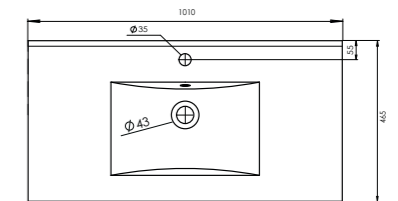

Artikelnummer	Uitvoering	EAN code	Prijs (excl. BTW)
9100901731	wit	8711778204881	€ 484,97

DAHLIA wastafel keramisch 100 cm

Artikelnummer	Uitvoering	EAN code	Prijs (excl. BTW)
9100901732	wit	8711778220980	€ 542,40

DAHLIA wastafel keramisch 120 cm