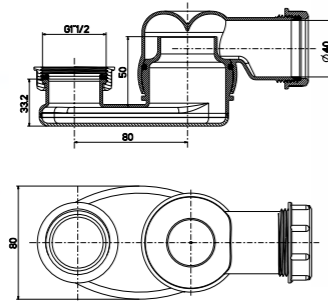

ONDIEPE BADSIFON
5050401114 € 19,93