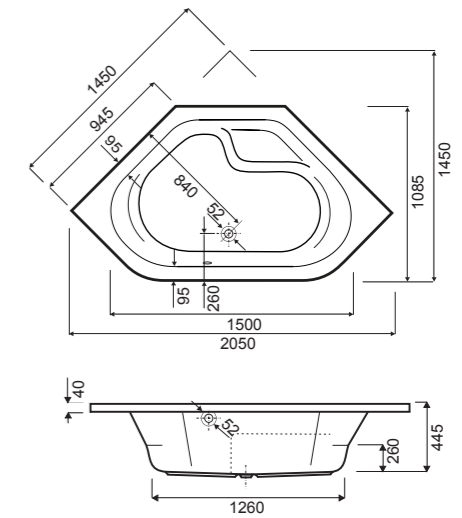

ROSOLINA inbouwbad

art.nr	EAN	kleur	model / omschrijving	inhoud	prijs (excl. BTW)
5050400253	8711778145818	wit	Rosolina 180x90	300	€ 843,83

ANZIO inbouwbad

art.nr	EAN	kleur	model / omschrijving	inhoud	prijs (excl. BTW)
5050400615	8711778146082	wit	Anzio 145x145	260	€ 988,73

* Uitlopend artikel, leverbaar zolang de voorraad strekt

Luxe badafvoeroverloopcombinatie
Afvoerplug en bediening
uit verchromd metaal
art.nr. 5050401085
chrom € 170,84

Luxe badafvoerinloopcombinatie
Afvoerplug en bediening
uit verchromd metaal
art.nr. 5050401087
chrom € 355,93

Luxe badafvoeroverloopcombinatie
Afvoerplug en bediening
uit verchromd metaal
art.nr. 5050401085
chrom € 170,84

Luxe badafvoerinloopcombinatie
Afvoerplug en bediening
uit verchromd metaal
art.nr. 5050401087
chrom € 355,93