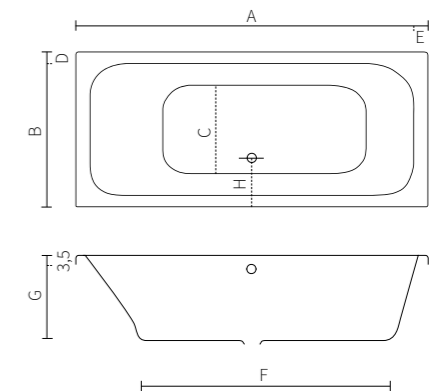

CERUS inbouwbad

art.nr	EAN	kleur	model / omschrijving	inhoud	prijs (excl. BTW)	
5060510201	8711778221802	wit	170 x 80	305 ltr	€	650,48
5060510301	8711778221819	wit	180 x 80	328 ltr	€	650,48
5060510401	8711778221826	wit	190 x 90	388 ltr	€	774,39
5050401085	8711778187306		Luxe badafvoer-/overloopcombinatie		€	170,84
5050401087	8711778187313		Luxe badafvoer-/inloopcombinatie		€	355,93
5050401134	8711778146884		Badpoten		€	29,46

AMARANTE inbouwbad

art.nr	EAN	kleur	model / omschrijving	inhoud	prijs (excl. BTW)	
5060051001	8711778178694	wit	170 x 75	252 ltr	€	541,01
5060053001	8711778178731	wit	180 x 80	285 ltr	€	590,84
5060055001	8711778178779	wit	190 x 80	301 ltr	€	718,97
5050401085	8711778187306		Luxe badafvoer-/overloopcombinatie		€	170,84
5050401087	8711778187313		Luxe badafvoer-/inloopcombinatie		€	355,93
5050401134	8711778146884		Badpoten		€	29,46

Luxe badafvoeroverloopcombinatie
Afvoerplug en bediening
uit verchromd metaal
art.nr. 5050401085
chrom € 170,84

Luxe badafvoerinloopcombinatie
Afvoerplug en bediening
uit verchromd metaal
art.nr. 5050401087
chrom € 355,93

Luxe badafvoeroverloopcombinatie
Afvoerplug en bediening
uit verchromd metaal
art.nr. 5050401085
chrom € 170,84

Luxe badafvoerinloopcombinatie
Afvoerplug en bediening
uit verchromd metaal
art.nr. 5050401087
chrom € 355,93