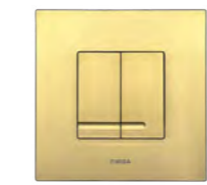

XS/XF Delos DF glans chroom kunststof

XS/XF Delos DF mat chroom kunststof

XS/XF Delos DF zwart kunststof

XS/XF Delos DF mat zwart kunststof

XS/XF Delos DF geborsteld nikkel kunststof

XS/XF Delos DF geborsteld titanium kunststof