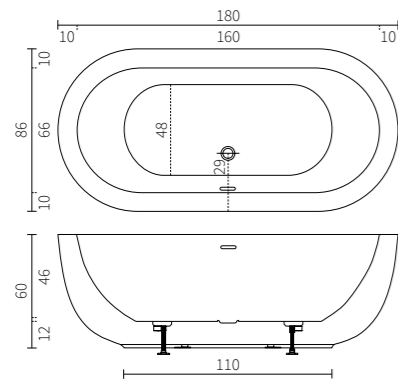

LINDA*

LINDA vrijstaand bad

art.nr	EAN	kleur	model / omschrijving	inhoud	prijs (excl. BTW)
5050601401	8711778178304	wit	180 x 85	250 ltr	€ 1320,90
5050401114	8711778187276		Ondiep badsifon*		€ 19,93

* Uitlopend artikel, leverbaar zolang de voorraad strekt

Ondiepe badsifon voor (semi) vrijstaand bad
art.nr. 5050401114
wit € 19,93

BLANCA

De Blanca is een slank en verfijnd bad.

- wit
- 180 x 80
- Massagesysteem Reflex 1,
  Thai 4 en powered chomo mogelijk

*Waar kwaliteit, comfort
en design samenkomen*

CARLA

De Carla is een verfijnd en vriendelijk bad door de iets bollende badombouw.

- wit
- 170 x 70
- Geen massagesystemen mogelijk