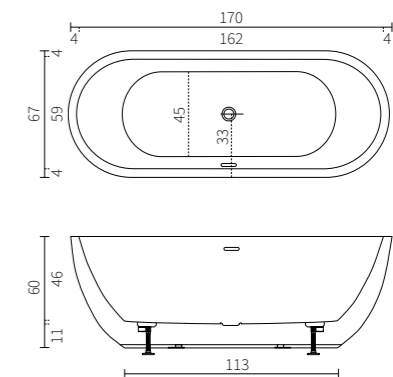

*Waar kwaliteit, comfort
en design samenkomen*

CARLA

De Carla is een verfijnd en vriendelijk bad door de iets bollende badombouw.

- wit
- 170 x 70
- Geen massagesystemen mogelijk

BLANCA

CARLA

BLANCA vrijstaand bad