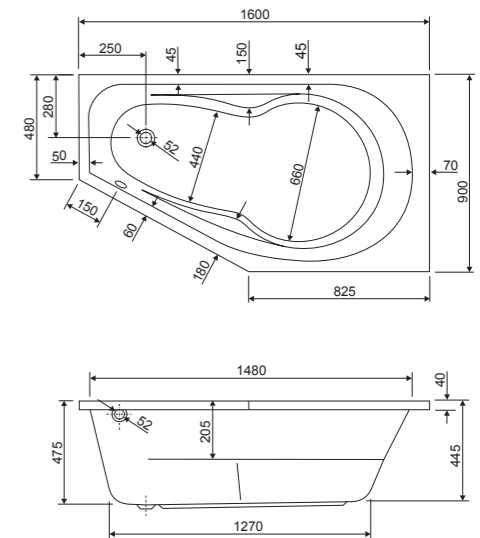

GRANDOLA inbouwbad

art.nr	EAN	kleur	model / omschrijving	inhoud	prijs (excl. BTW)
5050400301	8711778145870	wit	Grandola 170x75	240	€ 640,66
5050400302	8711778145887	wit	Grandola 180x80	255	€ 704,73
5050400303	8711778145894	wit	Grandola 190x90	320	€ 747,45
5050404101	8711778186408	wit	Grandola 200x90	340	€ 847,10

TIRANO inbouwbad

art.nr	EAN	kleur	model / omschrijving	inhoud	prijs (excl. BTW)
5050401238	8711778197107	wit	Tirano 160x90 links	210	€ 747,45
5050401239	8711778197114	wit	Tirano 160x90 rechts	210	€ 747,45

* Uitlopend artikel, leverbaar zolang de voorraad strekt

Luxe badafvoeroverloopcombinatie
Afvoerplug en bediening
uit verchromd metaal
art.nr. 5050401085
chrom € 170,84

Luxe badafvoerinloopcombinatie
Afvoerplug en bediening
uit verchromd metaal
art.nr. 5050401087
chrom € 355,93

Luxe badafvoeroverloopcombinatie
Afvoerplug en bediening
uit verchromd metaal
art.nr. 5050401085
chrom € 170,84

Luxe badafvoerinloopcombinatie
Afvoerplug en bediening
uit verchromd metaal
art.nr. 5050401087
chrom € 355,93