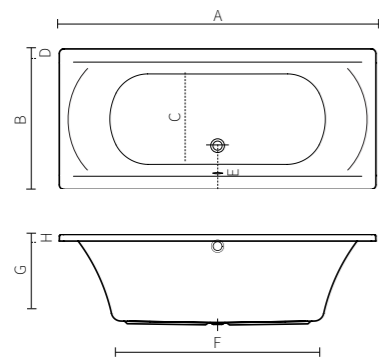

145 x 145

Alle massagesystemen mogelijk

LETO

De Leto zorgt voor optimaal bad comfort door de ronde rugzijde.

wit

mat wit

mat zwart

170 x 75 | 180 x 80 | 190 x 90

Alle massagesystemen mogelijk

Voor elke design badkamer

THALIA

THALIA FLAT

SPECIFICATIES maten (cm)

model	A	B	C	D	E	F	G	H
170 x 75	170	75	47,5	8	23	115	50	3,5
180 x 80	180	80	50,5	9	25	120	50	3,5
190 x 90	190	90	54,5	10	35	127,5	50	3,5