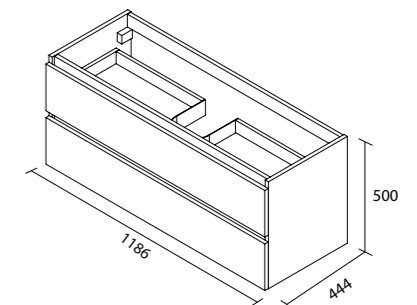

MILANO set 120 cm voor 2 kranen

Artikelnummer	Uitvoering	EAN code	Prijs (excl. BTW)
5870293071	onderkast + spiegel, hoogglans wit	8711778220133	€ 638,11
5830409901	Milano wastafel 120 cm 2 kraangaten	8711778221017	€ 319,06