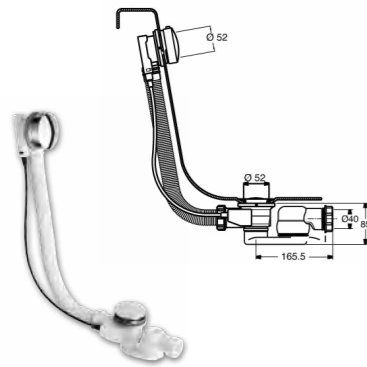

LUXE BADAFVOER-/OVERLOOP-COMBINATIE
chrom

5050401085 € 170,84

BADAFVOER-/OVERLOOPCOMBINATIE
chrom

5050401128 57,5 cm € 104,97
5050401129 97,5 cm € 104,97

BADAFVOER-/INLOOPCOMBINATIE
chrom

5050401131 57,5 cm €357,17
5050401132 97,5 cm €357,17