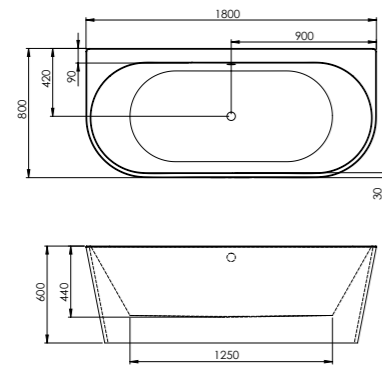

DANI

DANI semi vrijstaand bad

art.nr	EAN	kleur	model / omschrijving	inhoud	prijs (excl. BTW)	
5050602001	8711778221765	wit	180 x 80	280 ltr	€	1.524,90
5050602101	8711778221772	wit	180 x 80 rechts	280 ltr	€	1.524,90
5050602201	8711778221789	wit	180 x 80 links	280 ltr	€	1.524,90
5050401114	8711778187276		Ondiep badsifon		€	19,93