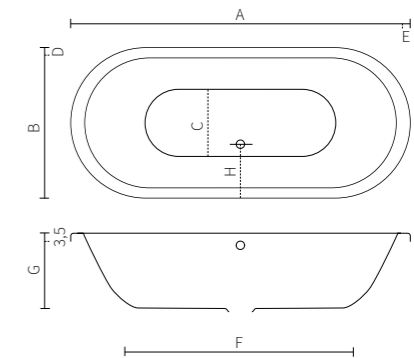

DIANTHE

SPECIFICATIES maten (cm)

model	A	B	C	D	E	F	G	H
180 x 80	180	80	50	7,5	7,5	112	48	21
190 x 90	187	88	60	7,9	7,9	120	48	24

DIANTHE inbouwbad

art.nr	EAN	kleur	model / omschrijving	inhoud	prijs (excl. BTW)	
5060102001	8711778178854	wit	180 x 80	212 ltr	€	718,97
5060106001	8711778178816	wit	190 x 90	252 ltr	€	960,99
5050401085	8711778187306		Luxe badafvoer-/overloopcombinatie		€	170,84
5050401087	8711778187313		Luxe badafvoer-/inloopcombinatie		€	355,93
5050401134	8711778146884		Badpoten		€	29,46

Luxe badafvoeroverloopcombinatie
Afvoerplug en bediening
uit verchromd metaal
art.nr. 5050401085
chrom € 170,84

Luxe badafvoerinloopcombinatie
Afvoerplug en bediening
uit verchromd metaal
art.nr. 5050401087
chrom € 355,93