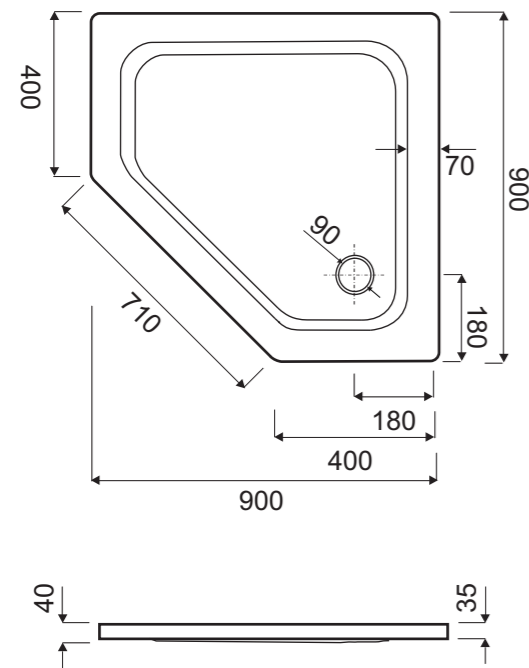

MALAGA

SPECIFICATIES maten (cm)

model	A	B	C	D	E
90x90	90	90	18	18	4
100x100	100	100	18	18	4

MALAGA douchebak

art.nr	EAN	kleur	model	prijs (excl. BTW)
5050400941	8711778156760	wit	Malaga 90x90	€ 480,24
5050400942	8711778147720	wit	Malaga 100x100	€ 546,48