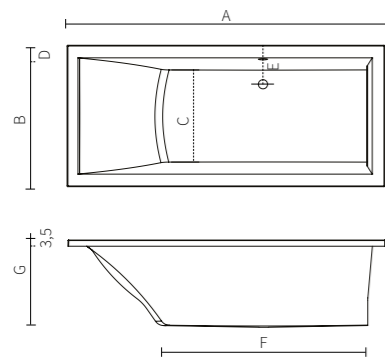

Alle massagesystemen mogelijk

Praktisch door toepassing
van verlengde armsteunen

CERUS

AMARANTE

SPECIFICATIES maten (cm)

model	A	B	C	D	E	F	G
170 x 80	170	80	52	7	22	110	50
180 x 80	180	80	52	7	22	120	50
190 x 90	190	90	58	8	24	125	50