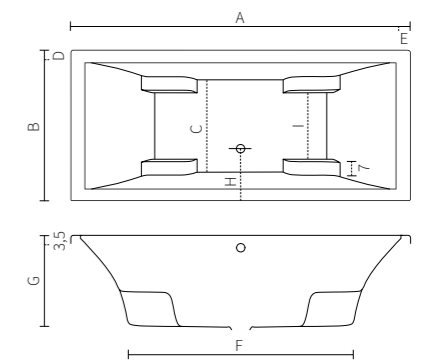

BASILIA

SPECIFICATIES maten (cm)

model	A	B	C	D	E	F	G	H	I
180 x 80	180	80	51	8	8	125	48	22	42
190 x 90	190	90	59	9	9	133	48	22	50
200 x 90	200	90	59	10	10	141	48	22	50

BASILIA inbouwbad

art.nr	EAN	kleur	model / omschrijving	inhoud	prijs (excl. BTW)	
5060803001	8711778179462	wit	180 x 80	224 ltr	€	783,03
5060807001	8711778179509	wit	190 x 90	266 ltr	€	1017,95
5060809001	8711778179547	wit	200 x 90	280 ltr	€	1131,84
5050401085	8711778187306		Luxe badafvoer-/overloopcombinatie		€	170,84
5050401087	8711778187313		Luxe badafvoer-/inloopcombinatie		€	355,93
5050401134	8711778146884		Badpoten		€	29,46