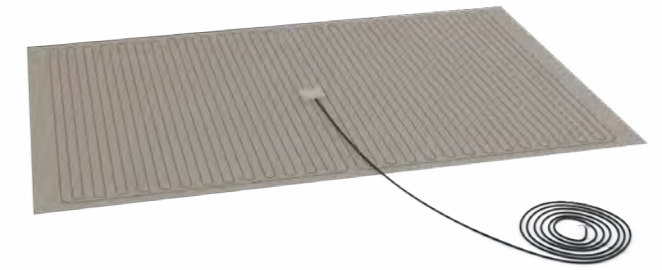

SPIEGEL- VERWARMING

Nooit meer een beslagen spiegel in de badkamer dankzij spiegelverwarming. Eenvoudig te plaatsen achter de spiegel. Spiegelverwarming (IP34) is toepasbaar op alle spiegels, behalve de Giro, de toiletspiegel en spiegelkasten.

60 | 70 | 80 | 90 | 100 | 120

Spiegelverlichting met geïntegreerde trafo IP44