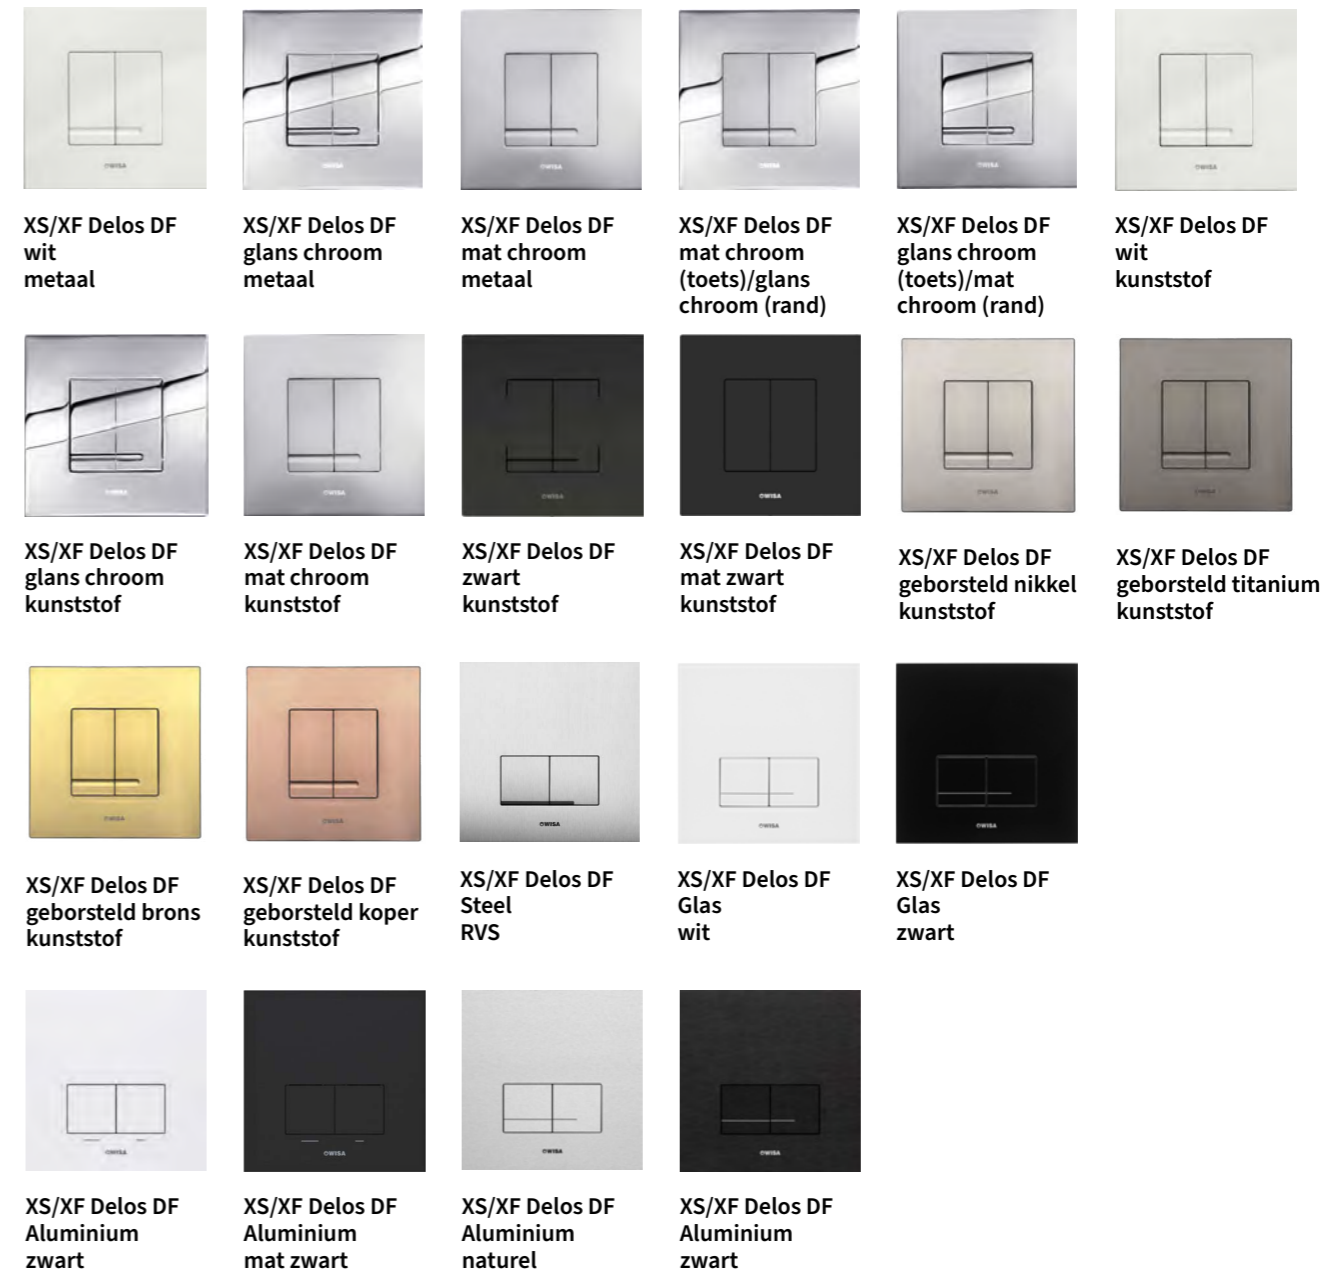

MARO

Maro bedieningspanelen zijn uitgevoerd in hoogwaardig kunststof en verkrijgbaar in de kleuren wit, glans en matchroom. De XS bedieningspanelen Maro zijn uitgevoerd met dual flush spoeling (3/6 L).

XS/XF Maro DF wit

XS/XF Maro DF glans chroom

XS/XF Maro DF mat chroom

DELOS

Bij de XS bedieningspanelen uit de Delos serie kan de keuze gemaakt worden tussen dual flush spoeling (3/6 L) of spoelonderbreking. Het paneel is verkrijgbaar in de kleuren wit, glans- en matchroom en vervaardigd uit hoogwaardig kunststof of metaal. De luxe varianten van bedieningspaneel Delos zijn vervaardigd uit aluminium, glas en RVS. Het paneel is verkrijgbaar in wit, zwart of naturel en is uitgevoerd met dual flush toetsen, waarmee gekozen kan worden voor een kleine spoeling van 3 liter of een grote spoeling van 6 liter.