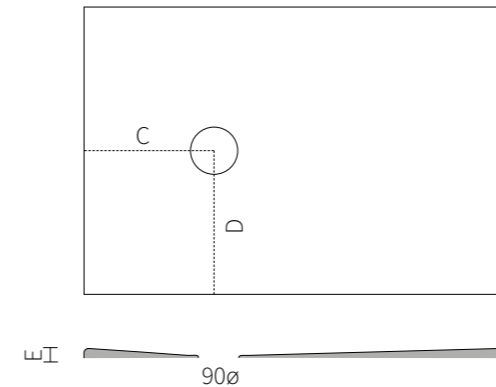

CRISTAL

SPECIFICATIES maten (cm)

model	A	B	C	D	E
90 x 90	90	90	45	45	5,5
100 x 80	100	80	30	40	5,5
100 x 90	100	90	30	45	5,5
100 x 100	100	100	50	50	5,5
120 x 80	120	80	36	40	5,5
120 x 90	120	90	36	45	5,5
120 x 100	120	100	36	50	5,5
140 x 80	140	80	42	40	5,5
140 x 90	140	90	42	45	5,5
150 x 90	150	90	42	45	5,5
160 x 80	160	80	48	40	5,5
160 x 90	160	90	48	45	5,5
180 x 90	180	90	48	45	5,5

CRISTAL douchevloer

art.nr.	EAN	kleur	model	prijs (excl. BTW)
5070410101	8711778181243	wit	90 x 90	€ 420,00
5070420101	8711778181274	wit	100 x 80	€ 420,00
5070430101	8711778181304	wit	100 x 90	€ 448,46
5070450101	8711778181380	wit	120 x 80	€ 505,41
5070460101	8711778181410	wit	120 x 90	€ 533,89
5070470101	8711778181441	wit	120 x 100	€ 548,13
5070480101	8711778181472	wit	140 x 80	€ 576,60
5070490101	8711778181502	wit	140 x 90	€ 590,84
5070500101	8711778181533	wit	150 x 90	€ 647,78
5070510101	8711778181564	wit	160 x 80	€ 662,02
5070520101	8711778181595	wit	160 x 90	€ 718,97
5070530101	8711778181625	wit	180 x 90	€ 747,45
5050401119	8711778187290		Luxe douchebakafvoer ø90 mm; chroom	€ 73,49
5050401139	8711778146921		Set douchebakpoten	€ 49,09

* Levertijd 10-12 weken

Luxe douchebakafvoer ø 90mm
art.nr. 5050401119
chroom € 73,49