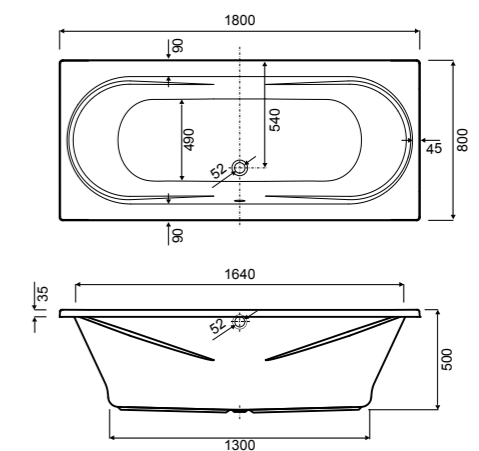

SPECIFICATIES maten (cm)

model	A	B	C	D	E	F	G
170x75	170	75	50	6,5	6,5	120	50
180x80	180	80	49	9	9	130	50

NEW TOSCANA inbouwbad

art.nr	EAN	kleur	model / omschrijving	inhoud	prijs (excl. BTW)	
5060304101	8711778203075	wit	New Toscana 170x75	270	€	612,19
5060304001	8711778203068	wit	New Toscana 180x80	290	€	714,22

Luxe badafvoeroverloopcombinatie
Afvoerplug en bediening
uit verchromd metaal
art.nr. 5050401085
chrom € 170,84

Luxe badafvoerinloopcombinatie
Afvoerplug en bediening
uit verchromd metaal
art.nr. 5050401087
chrom € 355,93