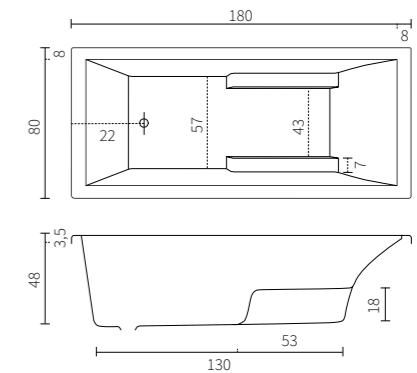

DORE

BASILIA SHOWER

DORE inbouwbad

art.nr	EAN	kleur	model / omschrijving	inhoud	prijs (excl. BTW)	
5060601001	8711778179172	wit	170 x 75 links	241 ltr	€	605,07
5060651001	8711778179226	wit	170 x 75 rechts	241 ltr	€	605,07
5050401085	8711778187306		Luxe badafvoer-/overloopcombinatie		€	170,84
5050401087	8711778187313		Luxe badafvoer-/inloopcombinatie		€	355,93
5050401134	8711778146884		Badpoten		€	29,46

BASILIA SHOWER inbouwbad

art.nr	EAN	kleur	model / omschrijving	inhoud	prijs (excl. BTW)	
5060903001	8711778179585	wit	180 x 80	280 ltr	€	783,03
5050401085	8711778187306		Luxe badafvoer-/overloopcombinatie		€	170,84
5050401087	8711778187313		Luxe badafvoer-/inloopcombinatie		€	355,93
5050401134	8711778146884		Badpoten		€	29,46

Luxe badafvoeroverloopcombinatie
Afvoerplug en bediening
uit verchromd metaal
art.nr. 5050401085
chrom € 170,84

Luxe badafvoerinloopcombinatie
Afvoerplug en bediening
uit verchromd metaal
art.nr. 5050401087
chrom € 355,93

Luxe badafvoeroverloopcombinatie
Afvoerplug en bediening
uit verchromd metaal
art.nr. 5050401085
chrom € 170,84

Luxe badafvoerinloopcombinatie
Afvoerplug en bediening
uit verchromd metaal
art.nr. 5050401087
chrom € 355,93