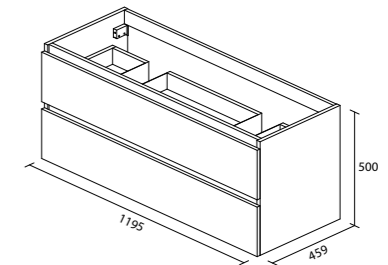

ALVARO onderkast 80 cm

Artikelnummer	Uitvoering	EAN code	Prijs (excl. BTW)
5820491062	canyon oak	8711778225558	€ 572,18
5820491054	grey arwin oak	8711778225565	€ 572,18
5820491038	natural arwin oak	8711778225572	€ 572,18
5820491046	white arwin oak	8711778225589	€ 572,18

ALVARO kolomkast 100 cm

Artikelnummer	Uitvoering	EAN code	Prijs (excl. BTW)
5825595362	canyon oak	8711778219595	€ 504,10
5820490154	grey arwin oak	8711778219601	€ 504,10
5825595338	natural arwin oak	8711778219618	€ 504,10
5825595346	white arwin oak	8711778219625	€ 504,10