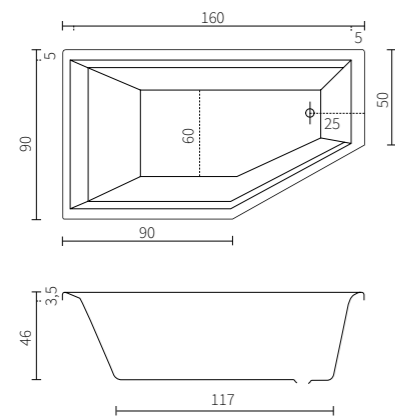

wit

180 x 80 | 190 x 90

Alle massagesystemen mogelijk

PELAGIA

PELAGIA inbouwbad

art.nr	EAN	kleur	model / omschrijving	inhoud	prijs (excl. BTW)	
5060500501	8711778179097	wit	160 x 90 links	248 ltr	€	704,73
5060550501	8711778179134	wit	160 x 90 rechts	248 ltr	€	704,73
5050401085	8711778187306		Luxe badafvoer-/overloopcombinatie		€	170,84
5050401087	8711778187313		Luxe badafvoer-/inloopcombinatie		€	355,93
5050401134	8711778146884		Badpoten		€	29,46