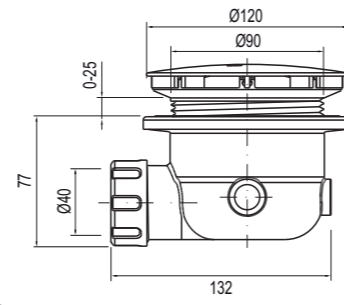

DOUCHEBAKSIFON Ø 90 MM
chrom
5000922152 € 48,59