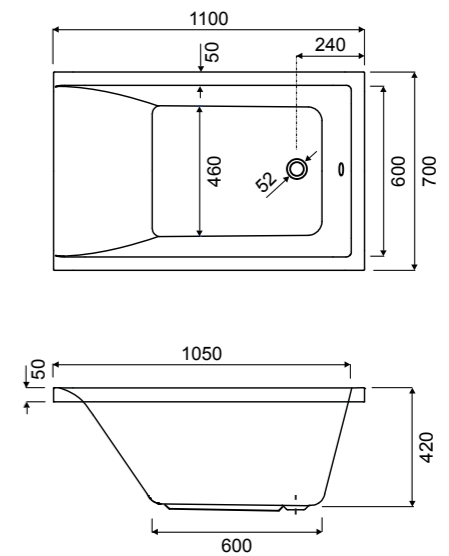

FONTANA inbouwbad

art.nr	EAN	kleur	model / omschrijving	inhoud	prijs (excl. BTW)	
5050400000	8711778149663	wit	Fontana 160x70	160	€	608,83
5050400185	8711778186965	wit	Fontana 170x70	165	€	608,83
5050400001	8711778145429	wit	Fontana 170x75	170	€	608,83
5050400002	8711778145436	wit	Fontana 180x80	210	€	608,83

* Uitlopend artikel, leverbaar zolang de voorraad strekt

BERCETO inbouwbad

art.nr	EAN	kleur	model / omschrijving	inhoud	prijs (excl. BTW)	
5060904001	8711778201736	wit	Berceto 110x70	122	€	485,19
5060905001	8711778201743	wit	Berceto 120x70	138	€	485,19
5060906001	8711778201750	wit	Berceto 130x70	153	€	485,19
5060907001	8711778201767	wit	Berceto 140x70	168	€	485,19
5060908001	8711778201774	wit	Berceto 150x70	183	€	485,19
5060909001	8711778201781	wit	Berceto 160x70	198	€	485,19
5060910001	8711778201798	wit	Berceto 170x70	214	€	485,19

Luxe badafvoeroverloopcombinatie
Afvoerplug en bediening
uit verchromd metaal
art.nr. 5050401085
chrom € 170,84

Luxe badafvoerinloopcombinatie
Afvoerplug en bediening
uit verchromd metaal
art.nr. 5050401087
chrom € 355,93

Luxe badafvoeroverloopcombinatie
Afvoerplug en bediening
uit verchromd metaal
art.nr. 5050401085
chrom € 170,84

Luxe badafvoerinloopcombinatie
Afvoerplug en bediening
uit verchromd metaal
art.nr. 5050401087
chrom € 355,93