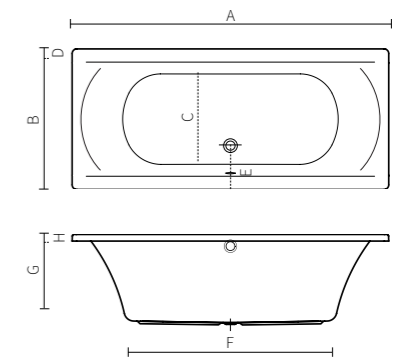

145 x 145

Alle massagesystemen mogelijk

LETO

De Leto zorgt voor optimaal bad comfort door de ronde rugzijde.

wit

mat wit

mat zwart

170 x 75 | 180 x 80 | 190 x 90

Alle massagesystemen mogelijk

Voor elke design badkamer

THALIA

THALIA FLAT

SPECIFICATIES maten (cm)

model	A	B	C	D	E	F	G	H
170 x 75	170	75	47,5	8	23	115	50	3,5
180 x 80	180	80	50,5	9	25	120	50	3,5
190 x 90	190	90	54,5	10	35	127,5	50	3,5

SPECIFICATIES maten (cm)

model	A	B	C	D	E	F	G	H
180 x 80	180	80	50,5	9	25	120	50	1,5

THALIA inbouwbad

art.nr	EAN	kleur	model / omschrijving	inhoud	prijs (excl. BTW)	
5060404001	8711778202207	wit	170 x 75	251 ltr	€	612,19
5060404101	8711778202245	wit	180 x 80	275 ltr	€	714,22
5060404201	8711778202283	wit	190 x 90	321 ltr	€	823,06
5050401085	8711778187306		Luxe badafvoer-/overloopcombinatie		€	170,84
5050401087	8711778187313		Luxe badafvoer-/inloopcombinatie		€	355,93
5050401134	8711778146884		Badpoten		€	29,46