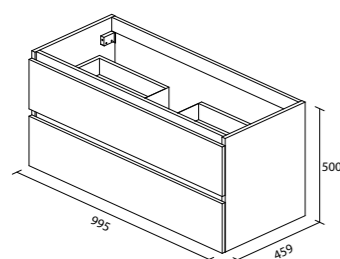

ALVARO onderkast 100 cm

Artikelnummer	Uitvoering	EAN code	Prijs (excl. BTW)
5820495362	canyon oak	8711778219496	€ 606,21
5820491054	grey arwin oak	8711778219502	€ 606,21
5820495338	natural arwin oak	8711778219519	€ 606,21
5820495346	white arwin oak	8711778219526	€ 606,21