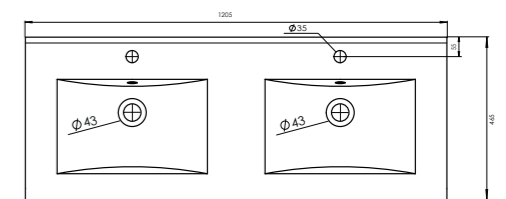

Artikelnummer	Uitvoering	EAN code	Prijs (excl. BTW)
9100901735	wit	8711778204898	€ 663,63