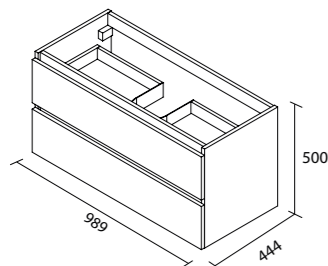

MILANO set 120 cm voor 2 kranen

Artikelnummer	Uitvoering	EAN code	Prijs (excl. BTW)
5870293071	onderkast + spiegel, hoogglans wit	8711778220133	€ 638,11
5830409901	Milano wastafel 120 cm 2 kraangaten	8711778221017	€ 319,06