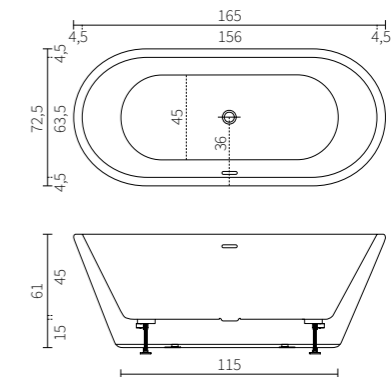

GLORIA

GLORIA vrijstaand bad

art.nr	EAN	kleur	model / omschrijving	inhoud	prijs (excl. BTW)	
5050601301	8711778178298	wit	165 x 75	220 ltr	€	1422,90
5050401114	8711778187276		Ondiep badsifon		€	19,93