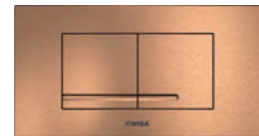

XT Kantos DF
kunststof
geborsteld koper