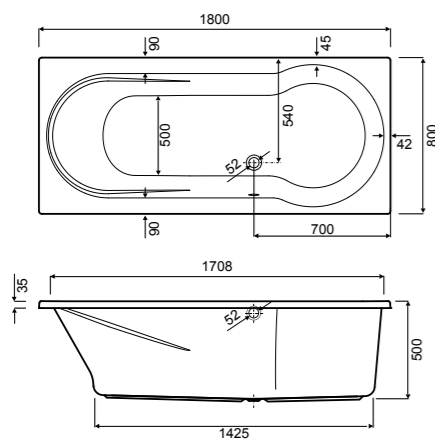

NEW FONTANA

NEW TOSCANA

SPECIFICATIES maten (cm)

model	A	B	C	D	E	F	G
170x75 L	170	75	47,5	8	8	132,5	50
170x75 R	170	75	47,5	8	8	132,5	50
180x80 L	180	80	50	9	9	142,5	50
180x80 R	180	80	50	9	9	142,5	50

NEW FONTANA inbouwbad

art.nr	EAN	kleur	model / omschrijving	inhoud	prijs (excl. BTW)	
5060305101	8711778226845	wit	New Fontana 170x75 rechts	280	€	612,19
5060305001	8711778204232	wit	New Fontana 180x80 rechts	280	€	714,22
5060315001	8711778226852	wit	New Fontana 170x75 links	280	€	612,19
5060325001	8711778204249	wit	New Fontana 180x80 links	280	€	714,22

Luxe badafvoeroverloopcombinatie
Afvoerplug en bediening
uit verchromd metaal
art.nr. 5050401085
chrom € 170,84

Luxe badafvoerinloopcombinatie
Afvoerplug en bediening
uit verchromd metaal
art.nr. 5050401087
chrom € 355,93