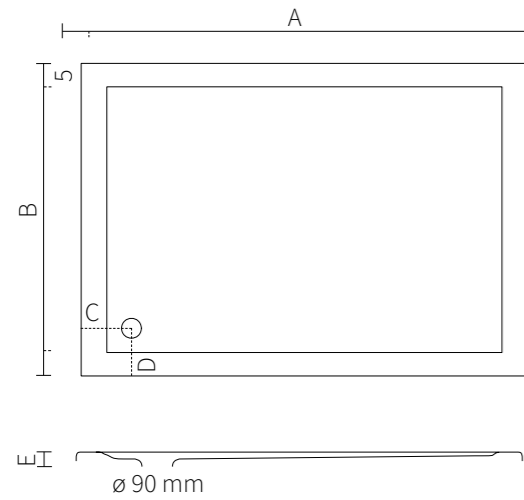

MAIA

SPECIFICATIES maten (cm)

model	A	B	C	D	E
70 x 70	70	70	15,5	15,5	3,5
75 x 75	75	75	15	15	3,5
80 x 75	80	75	15	15	3,5
80 x 80	80	80	15,5	15,5	3,5
90 x 70	90	70	17	17	3,5
90 x 75	90	75	15,5	15,5	3,5
90 x 80	90	80	15,5	15,5	3,5
90 x 90	90	90	15,5	15,5	3,5
100 x 70	100	70	15	15	3,5
100 x 75	100	75	15	15	3,5
100 x 80	100	80	16	16	3,5
100 x 90	100	90	17	17	3,5
100 x 100	100	100	18	18	3,5
110 x 70	110	70	16	16	3,5
110 x 80	110	80	15	15	3,5
110 x 90	110	90	15	15	3,5
110 x 110	110	110	17,5	17,5	3,5
120 x 70	120	70	18,5	18,5	3,5
120 x 75	120	75	15	15	3,5
120 x 80	120	80	17	17	3,5
120 x 90	120	90	15	15	3,5
120 x 100	120	100	15	15	3,5
130 x 70	130	70	17	17	3,5
130 x 80	130	80	15,5	15,5	3,5
130 x 90	130	90	15	15	3,5
140 x 70	140	70	15	15	3,5
140 x 75	140	75	15	15	3,5
140 x 80	140	80	16	16	3,5
140 x 90	140	90	15,5	15,5	3,5
150 x 70	150	70	17	17	3,5
150 x 75	150	75	15,5	15,5	3,5
150 x 80	150	80	16	16	3,5
150 x 90	150	90	17	17	3,5
160 x 70	160	70	16,5	16,5	3,5
160 x 75	160	75	16,5	16,5	3,5
160 x 80	160	80	17	17	3,5
160 x 90	160	90	17	17	3,5
170 x 70	170	70	17	17	3,5
170 x 75	170	75	16	16	3,5
170 x 80	170	80	17	17	3,5
170 x 90	170	90	16	16	3,5
180 x 80	180	80	14,5	14,5	3,5
180 x 90	180	90	14,5	14,5	3,5

MAIA douchebak