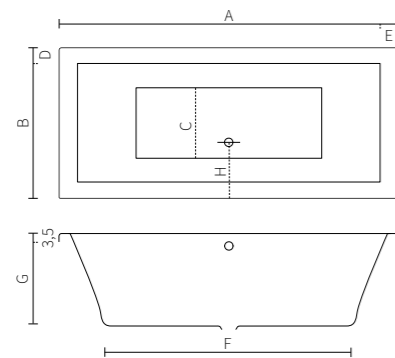

 wit

 190 x 90 Duo

 Alle massagesystemen mogelijk
Advies om maximaal 4 jets in de schuine zijde te plaatsen

De Tesa duo is ideaal voor twee personen

AGAPE

SPECIFICATIES maten (cm)

model	A	B	C	D	E	F	G	H
170 x 75	170	75	46	8	8	121	50	20
180 x 80	180	80	46	9,5	9,5	124	50	22
180 x 90	180	90	53	10,5	10,5	123	50	22
190 x 80	190	80	47	10	10	135	50	21
190 x 90	190	90	53	10,5	10,5	132	50	24