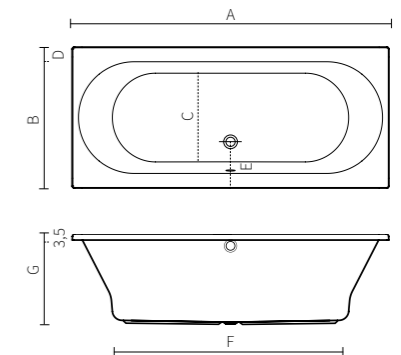

SPECIFICATIES maten (cm)

model	A	B	C	D	E	F	G
170 x 75	170	75	46	8	26	122	50
180 x 80	180	80	50	9	26	132	50
190 x 90	190	90	54	10	28	142	50

LETO inbouwbad

art.nr	EAN	kleur	model / omschrijving	inhoud	prijs (excl. BTW)	
5060061001	8711778202009	wit	170 x 75	254 ltr	€	632,59
5060061057	8711778202023	mat wit	170 x 75	254 ltr	€	885,64
5060062001	8711778202047	wit	180 x 80	292 ltr	€	646,20
5060062057	8711778202061	mat wit	180 x 80	292 ltr	€	904,68
5060063001	8711778202085	wit	190 x 90	343 ltr	€	795,84
5060063057	8711778202108	mat wit	190 x 90	343 ltr	€	1114,19
5060063060*	8711778202115	mat zwart	190 x 90	343 ltr	€	1114,19
5050401085	8711778187306		Luxe badafvoer-/overloopcombinatie		€	170,84
5050401087	8711778187313		Luxe badafvoer-/inloopcombinatie		€	355,93
5050401134	8711778146884		Badpoten		€	29,46

* Uitlopend artikel, leverbaar zolang de voorraad strekt

Luxe badafvoeroverloopcombinatie
Afvoerplug en bediening
uit verchromd metaal
art.nr. 5050401085
chrom € 170,84

Luxe badafvoerinloopcombinatie
Afvoerplug en bediening
uit verchromd metaal
art.nr. 5050401087
chrom € 355,93