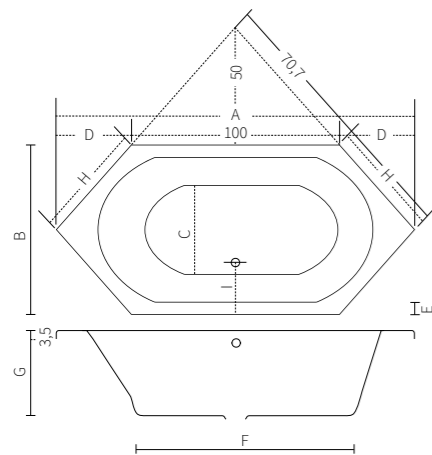

RODANTE

SPECIFICATIES maten (cm)

model	A	B	C	D	E	F	G	H	I
180 x 80	180	80	48	40	9	108	48	57	27
190 x 90	190	90	58	45	9	117	48	64	29

RODANTE inbouwbad

art.nr	EAN	kleur	model / omschrijving	inhoud	prijs (excl. BTW)	
5060403001	8711778178977	wit	180 x 80	192 ltr	€	874,10
5060407001	8711778179011	wit	190 x 90	228 ltr	€	925,41
5050401085	8711778187306		Luxe badafvoer-/overloopcombinatie		€	170,84
5050401087	8711778187313		Luxe badafvoer-/inloopcombinatie		€	355,93
5050401134	8711778146884		Badpoten		€	29,46

Luxe badafvoeroverloopcombinatie
Afvoerplug en bediening
uit verchromd metaal
art.nr. 5050401085
chrom € 170,84

Luxe badafvoerinloopcombinatie
Afvoerplug en bediening
uit verchromd metaal
art.nr. 5050401087
chrom € 355,93