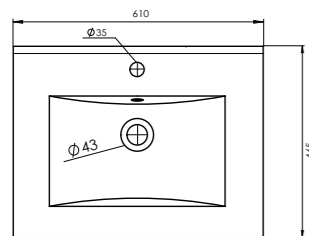

 60 | 80 | 90 | 100 | 120

 Keramiek
(glans)

 Te combineren met serie Alvaro

DAHLIA

Verkrijgbaar in de kleur
wit

Alleen met kraangaten verkrijgbaar

DAHLIA wastafel keramisch 60 cm

Artikelnummer	Uitvoering	EAN code	Prijs (excl. BTW)
9100901730	wit	8711778204874	€ 306,30