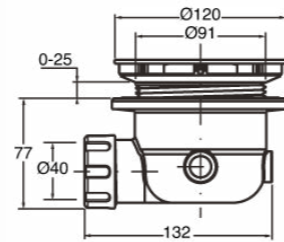

LUXE DOUCHEBAKAFVOER Ø 90 MM
5050401119 € 73,49