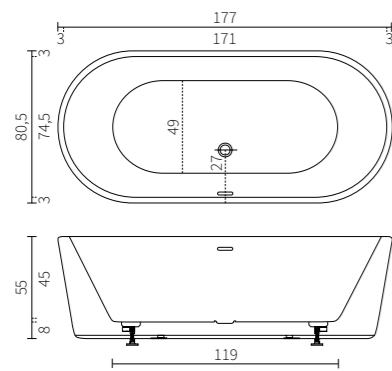

*Waar kwaliteit, comfort
en design samenkomen*

CARLA

De Carla is een verfijnd en vriendelijk bad door de iets bollende badombouw.

- wit
- 170 x 70
- Geen massagesystemen mogelijk

BLANCA

CARLA

BLANCA vrijstaand bad