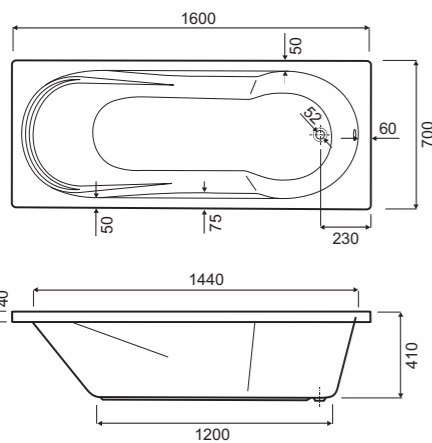

FONTANA*

BERCETO

SPECIFICATIES maten (cm)

model	A	B	C	D	E	F	G
160x70	160	70	41	5	5	120	41
170x70	170	70	40	5,5	5,5	130	41
170x75	170	75	42	6	7	125	41
180x80	180	80	44	6,5	7	143	42