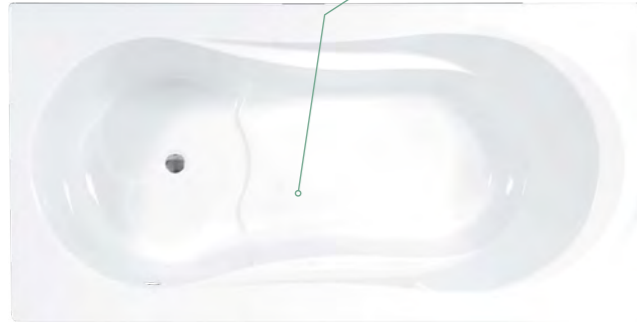

*Royaal douche-
en ligcomfort*

ROSOLINA*

De Rosolina is een royaal douchebad met een ruim douchegebied en optimaal ligcomfort dankzij de lendesteun en armliggers.

wit

180x90

Alle massagesystemen mogelijk

*Waar design en comfort
elkaar ontmoeten*