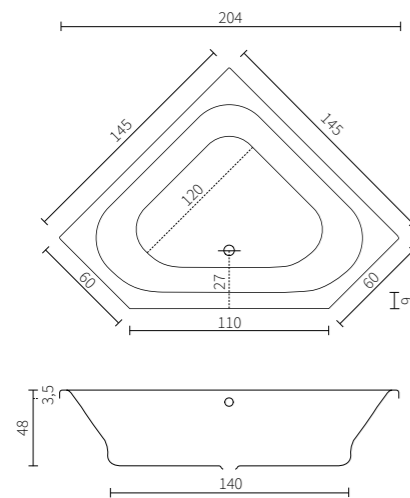

FILIA

LETO

FILIA inbouwbad

art.nr	EAN	kleur	omschrijving	inhoud	prijs (excl. BTW)	
5060200101	8711778178892	wit	145 x 145	295 ltr	€	1067,78
5050401085	8711778187306		Luxe badafvoer-/overloopcombinatie		€	170,84
5050401087	8711778187313		Luxe badafvoer-/inloopcombinatie		€	355,93
5050401134	8711778146884		Badpoten		€	29,46

Luxe badafvoeroverloopcombinatie
Afvoerplug en bediening
uit verchromd metaal
art.nr. 5050401085
chrom € 170,84

Luxe badafvoerinloopcombinatie
Afvoerplug en bediening
uit verchromd metaal
art.nr. 5050401087
chrom € 355,93