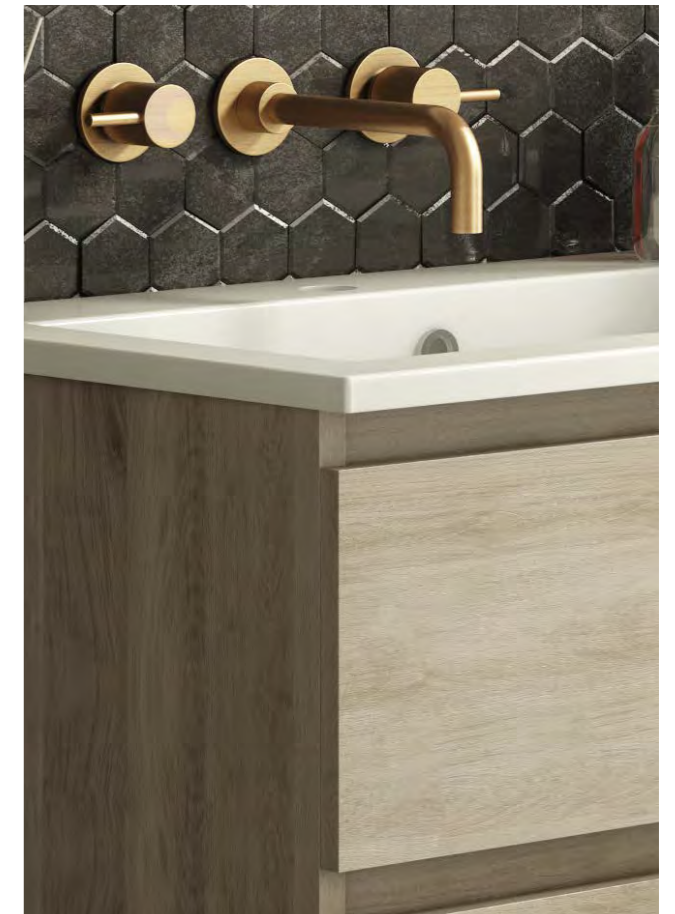

WAVEDESIGN BADKAMERMEUBELS

SERIES	106
PACKS	110
WASTAFELS	115
SPIEGELS	117
SPIEGELVERLICHTING & TOEBEHOREN	123

Softclose ladesysteem waardoor lades geruisloos dichtgaan

ALVARO

Het ruime assortiment aan keuzemogelijkheden kenmerkt de Alvaro badmeubelserie. Verschillende formaten meubels variërend in breedtes van 60 cm tot 120 cm. De ruime kolomkasten met een breedte van 35 cm zijn zowel verkrijgbaar in 100 cm hoogte, als in een 160 cm hoogte én zijn voorzien van glasschappen. En tal van combinatiemogelijkheden dankzij het uitgebreide assortiment wastafels; perfect om een individuele uitstraling te creëren.