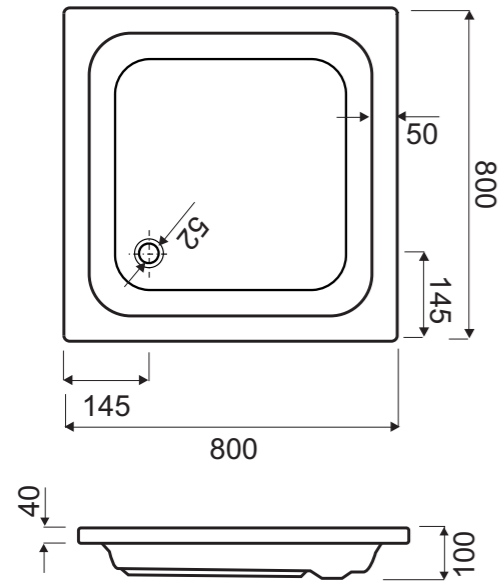

SALAMANCA

SPECIFICATIES maten (cm)

model	A	B	C	D	E
80x80	80	80	14,5	14,5	4
90x90	90	90	22	22	4
100x100	100	100	25	25	4

SALAMANCA douchebak

art.nr	EAN	kleur	model	prijs (excl. BTW)
5050400895	8711778146341	wit	Salamanca 80x80	€ 281,52
5050400897	8711778146358	wit	Salamanca 90x90	€ 314,64
5050400899	8711778156463	wit	Salamanca 100x100	€ 495,15