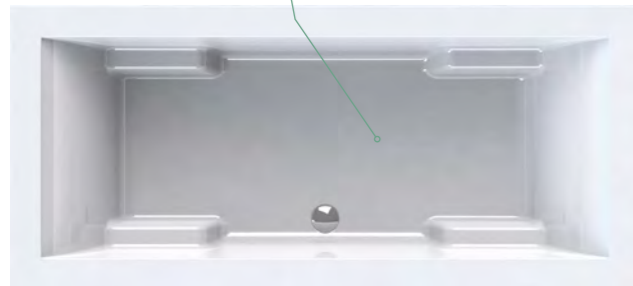

BASILIA

De Basilia heeft als absolute highlights de ronde rugzijde, lendesteunen en armliggers.

wit

180 x 80 | 190 x 90 | 200 x 90

Alle massagesystemen mogelijk