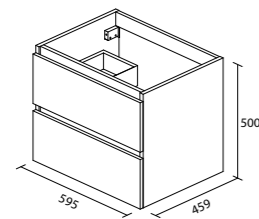

ALVARO onderkast 60 cm

Artikelnummer	Uitvoering	EAN code	Prijs (excl. BTW)
5820490162	canyon oak	8711778219397	€ 529,64
5820490154	grey arwin oak	8711778219403	€ 529,64
5820490138	natural arwin oak	8711778219410	€ 529,64
5820490146	white arwin oak	8711778219427	€ 529,64

ALVARO onderkast 120 cm

Artikelnummer	Uitvoering	EAN code	Prijs (excl. BTW)
5820493462	canyon oak	8711778219540	€ 650,87
5820490154	grey arwin oak	8711778219557	€ 650,87
5820493438	natural arwin oak	8711778219564	€ 650,87
5820493446	white arwin oak	8711778219571	€ 650,87