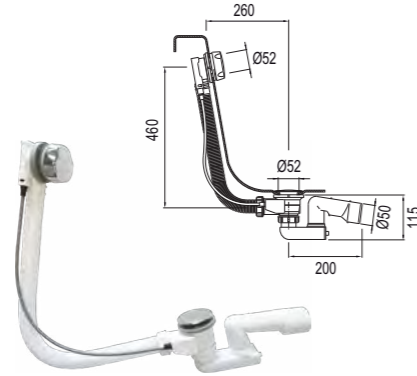

LUXE BADAFVOER-/OVERLOOP-COMBINATIE
chrom

5050401085 € 170,84

BADAFVOER-/OVERLOOPCOMBINATIE
chrom

5050401128 57,5 cm € 104,97
5050401129 97,5 cm € 104,97

BADAFVOER-/INLOOPCOMBINATIE
chrom

5050401131 57,5 cm €357,17
5050401132 97,5 cm €357,17