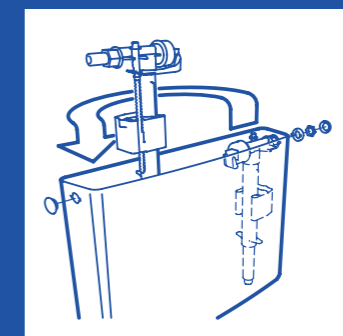

**Opties / Options / Option / Options**

**WISA 5000**

Inhoud / Inhalt / Contenu /  
Contains:

Reservoir WISA 500 /  
Valpijpbocht / Aansluitrubber /  
Bevestigingsmateriaal

Spülkasten WISA 500 /  
Spülrohrbogen / Gummiverbinder  
/ Aufhängeset

Réservoir WISA 500 /  
coude de chasse / ligature /  
fixations

Cistern WISA 500 /  
flush pipe elbow / key seal /  
Fixation materials