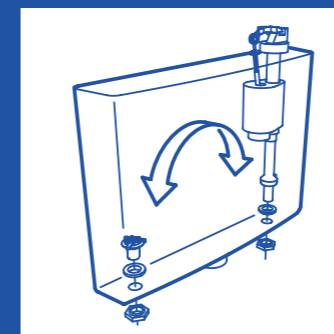

**Opties / Options / Option / Options**

**WISA 5000**

Inhoud / Inhalt / Contenu /  
Contains:

Reservoir WISA 500 /  
Valpijpbocht / Aansluitrubber /  
Bevestigingsmateriaal

Spülkasten WISA 500 /  
Spülrohrbogen / Gummiverbinder  
/ Aufhängeset

Réservoir WISA 500 /  
coude de chasse / ligature /  
fixations

Cistern WISA 500 /  
flush pipe elbow / key seal /  
Fixation materials