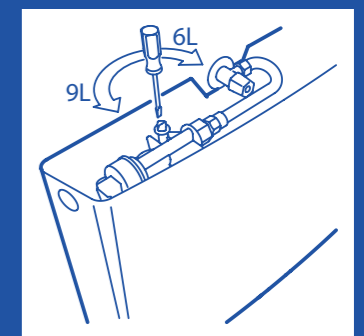

**Opties / Options / Option / Options**

**WISA 5000**

Inhoud / Inhalt / Contenu /  
Contains:

Reservoir WISA 500 /  
Valpijpbocht / Aansluitrubber /  
Bevestigingsmateriaal

Spülkasten WISA 500 /  
Spülrohrbogen / Gummiverbinder  
/ Aufhängeset

Réservoir WISA 500 /  
coude de chasse / ligature /  
fixations

Cistern WISA 500 /  
flush pipe elbow / key seal /  
Fixation materials