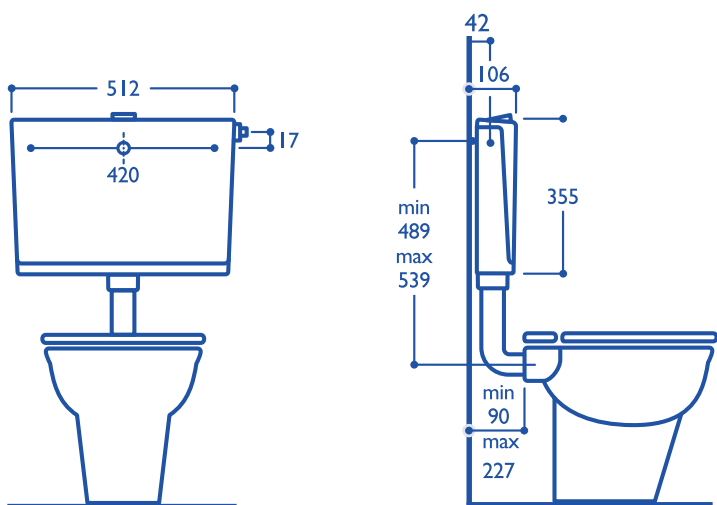

**Opties / Options / Option / Options**

**WISA 5000**

Inhoud / Inhalt / Contenu /  
Contains:

Reservoir WISA 500 /  
Valpijpbocht / Aansluitrubber /  
Bevestigingsmateriaal

Spülkasten WISA 500 /  
Spülrohrbogen / Gummiverbinder  
/ Aufhängeset

Réservoir WISA 500 /  
coude de chasse / ligature /  
fixations

Cistern WISA 500 /  
flush pipe elbow / key seal /  
Fixation materials