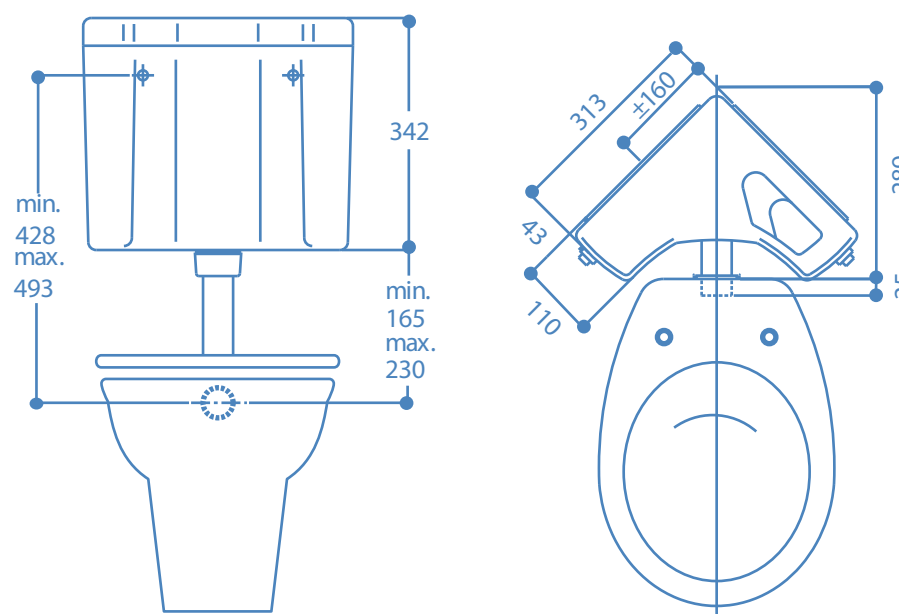

Opties / Options / Option / Options

WISA 444

Inhoud / Inhalt / Contenu / Contains

Reservoir WISA 444 / Valpijpbocht (in reservoir) / Aansluitrubber / Bevestigingsmateriaal

Spülkasten WISA 444 / Spülrohrbogen (im Spülkasten) / Gummiverbinder / Aufhängeset

Réservoir WISA 444 / Coude de chasse (dans réservoir) / Ligature / Fixations

Cistern WISA 444 / Flush pipe elbow (inside cistern) / Key seal / Fixation materials

WISA 444