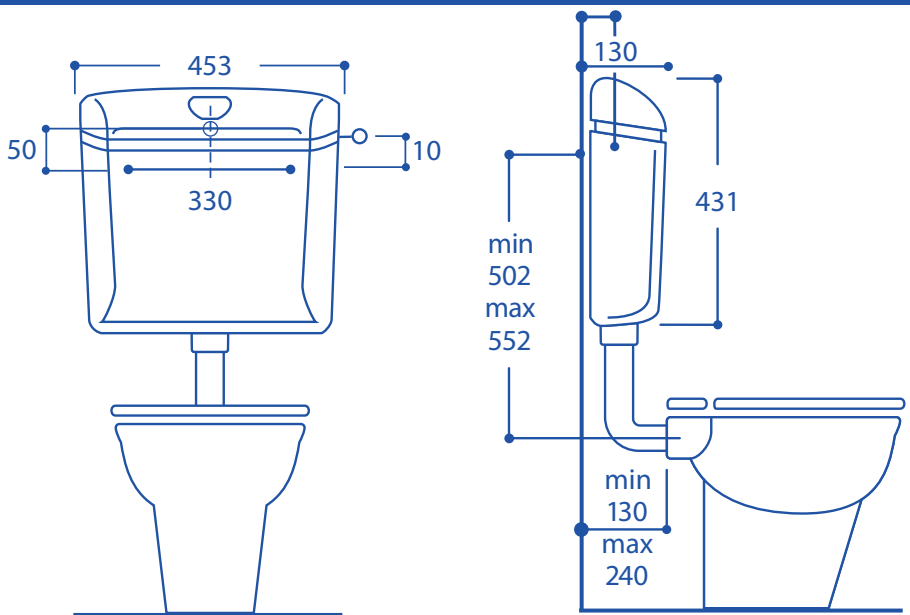

Opties / Options / Option / Options

WISA 1036

Inhoud / Inhalt / Contenu / Contains

**Reservoir WISA 1000/ Valpijpbocht
(in reservoir) / Aansluitrubber /
Bevestigingsmateriaal**

**Spülkasten WISA 1000/ Spülrohrbogen
(im Spülkasten) / Gummiverbinder /
Aufhängeset**

**Réservoir WISA 1000 /
Coude de chasse (dans réservoir) /
Ligature / Fixations**

**Cistern WISA 1000 / Flush pipe elbow
(inside cistern) / Key seal /
Fixation materials**

WISA 1036