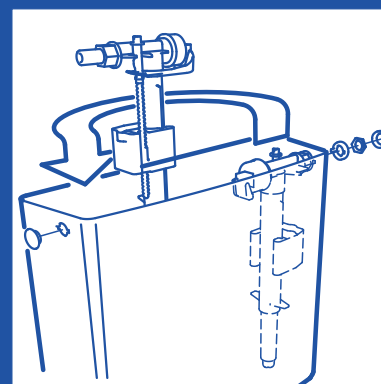

Opties / Options / Option / Options

WISA 1036

Inhoud / Inhalt / Contenu / Contains

**Reservoir WISA 1000/ Valpijpbocht
(in reservoir) / Aansluitrubber /
Bevestigingsmateriaal**

**Spülkasten WISA 1000/ Spülrohrbogen
(im Spülkasten) / Gummiverbinder /
Aufhängeset**

**Réservoir WISA 1000 /
Coude de chasse (dans réservoir) /
Ligature / Fixations**

**Cistern WISA 1000 / Flush pipe elbow
(inside cistern) / Key seal /
Fixation materials**

WISA 1036