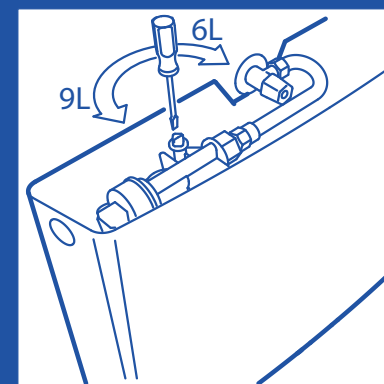

Opties / Options / Option / Options

WISA 1036

Inhoud / Inhalt / Contenu / Contains

**Reservoir WISA 1000/ Valpijpbocht
(in reservoir) / Aansluitrubber /
Bevestigingsmateriaal**

**Spülkasten WISA 1000/ Spülrohrbogen
(im Spülkasten) / Gummiverbinder /
Aufhängeset**

**Réservoir WISA 1000 /
Coude de chasse (dans réservoir) /
Ligature / Fixations**

**Cistern WISA 1000 / Flush pipe elbow
(inside cistern) / Key seal /
Fixation materials**

WISA 1036