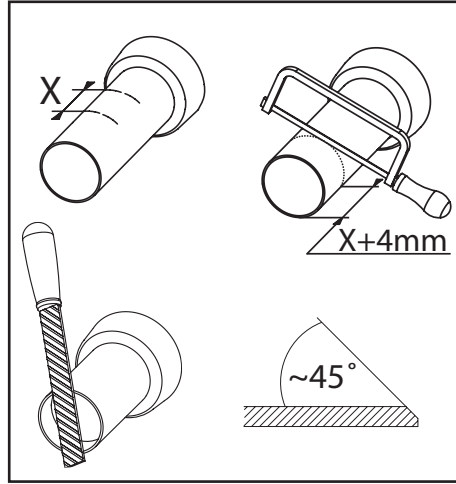

- Wand WC aansluitset:
Valpijpverlengbuis en rioolverlengbuis
Aansluitrubber
Afdekdoppen
- Wand-WC-Anschluss-Set:
Spülrohr und Ablaufstutzen
Dichtung
Abdeckkappen
- Kit raccordement:
Rallonge alimentation
Rallonge évacuation
Visseries et caches-écrous
- WC connection kit:
Flush and discharge pipe extension
Key seal
Nut covers

WAND WC AANSLUITSET (PP)
WAND-WC ANSCHLUSS-SET (PP)
KIT RACCORDEMENT (PP)
WC CONNECTION KIT (PP)

- Wand WC aansluitset:
Valpijpverlengbuis en rioolverlengbuis
Aansluitrubber
Afdekdoppen
- Wand-WC-Anschluss-Set:
Spülrohr und Ablaufstutzen
Dichtung
Abdeckkappen
- Kit raccordement:
Rallonge alimentation
Rallonge évacuation
Visseries et caches-écrous
- WC connection kit:
Flush and discharge pipe extension
Key seal
Nut covers

WAND WC AANSLUITSET (PP)
WAND-WC ANSCHLUSS-SET (PP)
KIT RACCORDEMENT (PP)
WC CONNECTION KIT (PP)

ART.NR 1449.979715 VERSIE 2006.06

ART.NR 1449.979715 VERSIE 2006.06