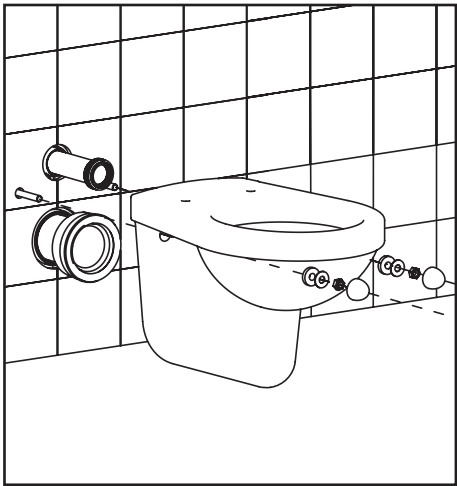

ART.NR 1449.979715 VERSIE 2006.06

ART.NR 1449.979715 VERSIE 2006.06