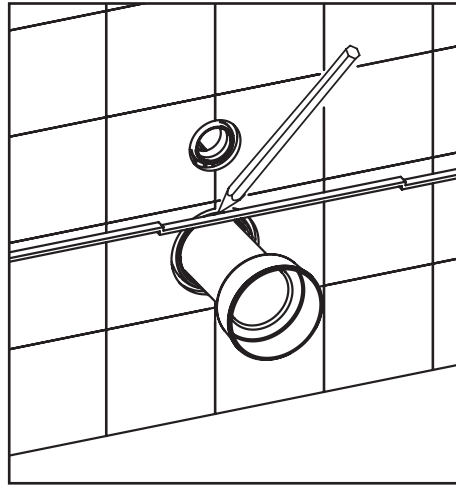

WAND WC AANSLUITSET (PP)
WAND-WC ANSCHLUSS-SET (PP)
KIT RACCORDEMENT (PP)
WC CONNECTION KIT (PP)

- Wand WC aansluitset:
Valpijpverlengbuis en rioolverlengbuis
Aansluitrubber
Afdekdoppen
- Wand-WC-Anschluss-Set:
Spülrohr und Ablaufstutzen
Dichtung
Abdeckkappen
- Kit raccordement:
Rallonge alimentation
Rallonge évacuation
Visseries et caches-écrous
- WC connection kit:
Flush and discharge pipe extension
Key seal
Nut covers

WAND WC AANSLUITSET (PP)
WAND-WC ANSCHLUSS-SET (PP)
KIT RACCORDEMENT (PP)
WC CONNECTION KIT (PP)

ART.NR 1449.979715 VERSIE 2006.06

ART.NR 1449.979715 VERSIE 2006.06