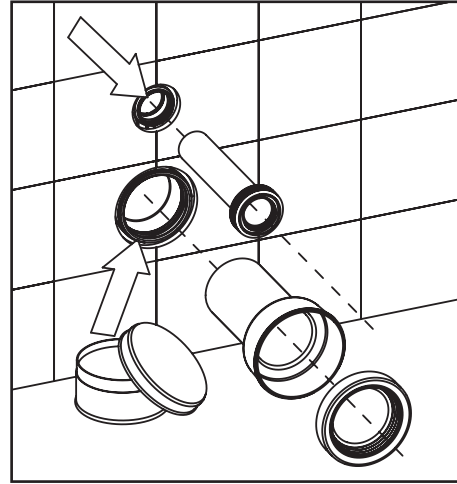

- Wand WC aansluitset:
Valpijpverlengbuis en rioolverlengbuis
Aansluitrubber
Afdekdoppen
- Wand-WC-Anschluss-Set:
Spülrohr und Ablaufstutzen
Dichtung
Abdeckkappen
- Kit raccordement:
Rallonge alimentation
Rallonge évacuation
Visseries et caches-écrous
- WC connection kit:
Flush and discharge pipe extension
Key seal
Nut covers

WAND WC AANSLUITSET (PP)
WAND-WC ANSCHLUSS-SET (PP)
KIT RACCORDEMENT (PP)
WC CONNECTION KIT (PP)

- Wand WC aansluitset:
Valpijpverlengbuis en rioolverlengbuis
Aansluitrubber
Afdekdoppen
- Wand-WC-Anschluss-Set:
Spülrohr und Ablaufstutzen
Dichtung
Abdeckkappen
- Kit raccordement:
Rallonge alimentation
Rallonge évacuation
Visseries et caches-écrous
- WC connection kit:
Flush and discharge pipe extension
Key seal
Nut covers

WAND WC AANSLUITSET (PP)
WAND-WC ANSCHLUSS-SET (PP)
KIT RACCORDEMENT (PP)
WC CONNECTION KIT (PP)

ART.NR 1449.979715 VERSIE 2006.06

ART.NR 1449.979715 VERSIE 2006.06