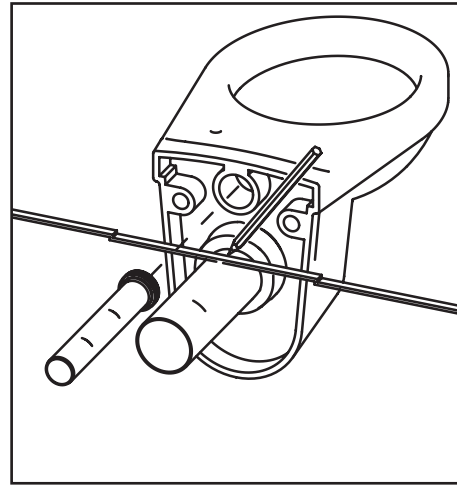

- Wand WC aansluitset:
Valpijpverlengbuis en rioolverlengbuis
Aansluitrubber
Afdekdoppen
- Wand-WC-Anschluss-Set:
Spülrohr und Ablaufstutzen
Dichtung
Abdeckkappen
- Kit raccordement:
Rallonge alimentation
Rallonge évacuation
Visseries et caches-écrous
- WC connection kit:
Flush and discharge pipe extension
Key seal
Nut covers

WAND WC AANSLUITSET (PP)
WAND-WC ANSCHLUSS-SET (PP)
KIT RACCORDEMENT (PP)
WC CONNECTION KIT (PP)

- Wand WC aansluitset:
Valpijpverlengbuis en rioolverlengbuis
Aansluitrubber
Afdekdoppen
- Wand-WC-Anschluss-Set:
Spülrohr und Ablaufstutzen
Dichtung
Abdeckkappen
- Kit raccordement:
Rallonge alimentation
Rallonge évacuation
Visseries et caches-écrous
- WC connection kit:
Flush and discharge pipe extension
Key seal
Nut covers

WAND WC AANSLUITSET (PP)
WAND-WC ANSCHLUSS-SET (PP)
KIT RACCORDEMENT (PP)
WC CONNECTION KIT (PP)

ART.NR 1449.979715 VERSIE 2006.06

ART.NR 1449.979715 VERSIE 2006.06