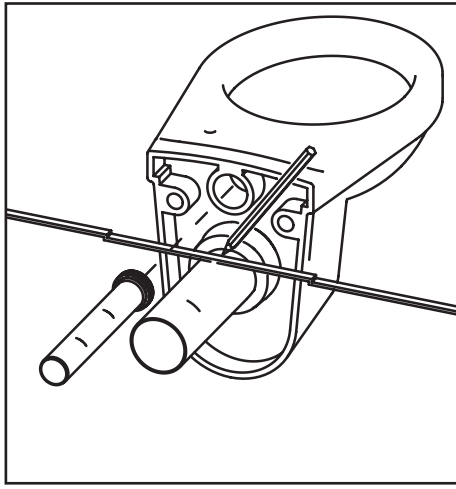

- Wand WC aansluitset:
Valpijpverlengbuis en rioolverlengbuis
Aansluitrubber
Afdekdoppen
- Wand-WC-Anschluss-Set:
Spülrohr und Ablaufstutzen
Dichtung
Abdeckkappen
- Kit raccordement:
Rallonge alimentation
Rallonge évacuation
Visseries et caches-écrous
- WC connection kit:
Flush and discharge pipe extension
Key seal
Nut covers

WAND WC AANSLUITSET (PP)
WAND-WC ANSCHLUSS-SET (PP)
KIT RACCORDEMENT (PP)
WC CONNECTION KIT (PP)

- Wand WC aansluitset:
Valpijpverlengbuis en rioolverlengbuis
Aansluitrubber
Afdekdoppen
- Wand-WC-Anschluss-Set:
Spülrohr und Ablaufstutzen
Dichtung
Abdeckkappen
- Kit raccordement:
Rallonge alimentation
Rallonge évacuation
Visseries et caches-écrous
- WC connection kit:
Flush and discharge pipe extension
Key seal
Nut covers

WAND WC AANSLUITSET (PP)
WAND-WC ANSCHLUSS-SET (PP)
KIT RACCORDEMENT (PP)
WC CONNECTION KIT (PP)

ART.NR 1449.979715 VERSIE 2006.06

ART.NR 1449.979715 VERSIE 2006.06