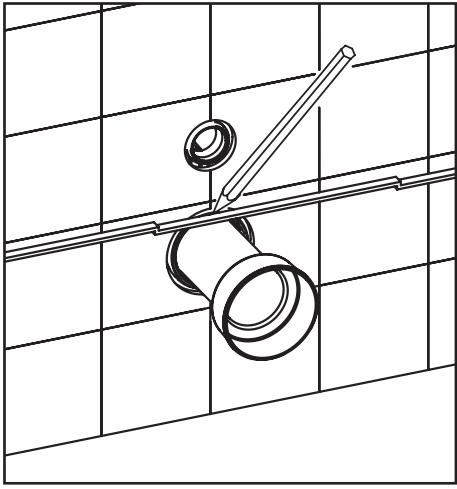

ART.NR 1449.979715 VERSIE 2006.06

ART.NR 1449.979715 VERSIE 2006.06