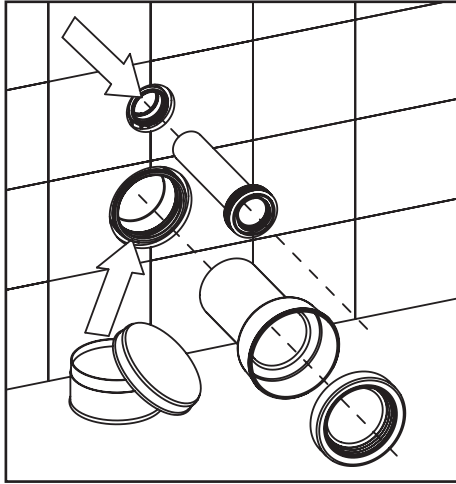

- Wand WC aansluitset:
Valpijpverlengbuis en rioolverlengbuis
Aansluitrubber
Afdekdoppen
- Wand-WC-Anschluss-Set:
Spülrohr und Ablaufstutzen
Dichtung
Abdeckkappen
- Kit raccordement:
Rallonge alimentation
Rallonge évacuation
Visseries et caches-écrous
- WC connection kit:
Flush and discharge pipe extension
Key seal
Nut covers

WAND WC AANSLUITSET (PP)
WAND-WC ANSCHLUSS-SET (PP)
KIT RACCORDEMENT (PP)
WC CONNECTION KIT (PP)

- Wand WC aansluitset:
Valpijpverlengbuis en rioolverlengbuis
Aansluitrubber
Afdekdoppen
- Wand-WC-Anschluss-Set:
Spülrohr und Ablaufstutzen
Dichtung
Abdeckkappen
- Kit raccordement:
Rallonge alimentation
Rallonge évacuation
Visseries et caches-écrous
- WC connection kit:
Flush and discharge pipe extension
Key seal
Nut covers

WAND WC AANSLUITSET (PP)
WAND-WC ANSCHLUSS-SET (PP)
KIT RACCORDEMENT (PP)
WC CONNECTION KIT (PP)

ART.NR 1449.979715 VERSIE 2006.06

ART.NR 1449.979715 VERSIE 2006.06