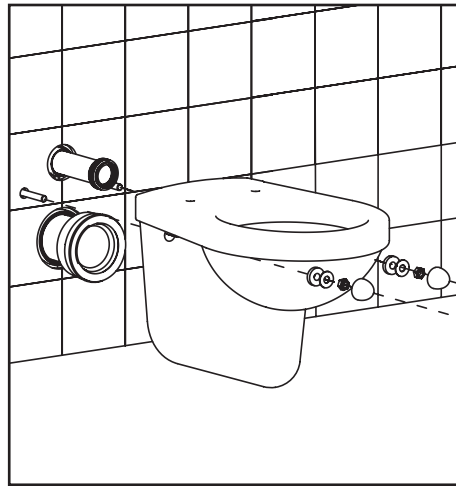

ART.NR 1449.979715 VERSIE 2006.06

ART.NR 1449.979715 VERSIE 2006.06