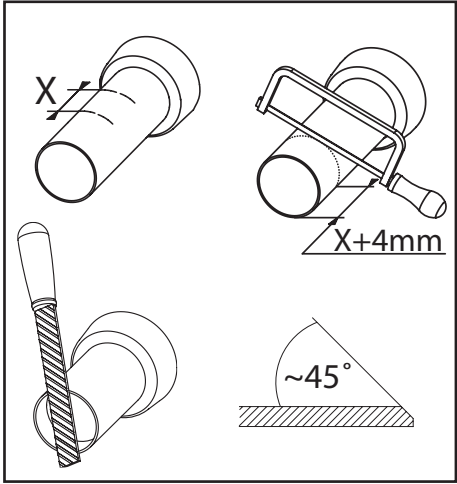

- Wand WC aansluitset:
Valpijpverlengbuis en rioolverlengbuis
Aansluitrubber
Afdekdoppen
- Wand-WC-Anschluss-Set:
Spülrohr und Ablaufstutzen
Dichtung
Abdeckkappen
- Kit raccordement:
Rallonge alimentation
Rallonge évacuation
Visseries et caches-écrous
- WC connection kit:
Flush and discharge pipe extension
Key seal
Nut covers

WAND WC AANSLUITSET (PP)
WAND-WC ANSCHLUSS-SET (PP)
KIT RACCORDEMENT (PP)
WC CONNECTION KIT (PP)

- Wand WC aansluitset:
Valpijpverlengbuis en rioolverlengbuis
Aansluitrubber
Afdekdoppen
- Wand-WC-Anschluss-Set:
Spülrohr und Ablaufstutzen
Dichtung
Abdeckkappen
- Kit raccordement:
Rallonge alimentation
Rallonge évacuation
Visseries et caches-écrous
- WC connection kit:
Flush and discharge pipe extension
Key seal
Nut covers

WAND WC AANSLUITSET (PP)
WAND-WC ANSCHLUSS-SET (PP)
KIT RACCORDEMENT (PP)
WC CONNECTION KIT (PP)

ART.NR 1449.979715 VERSIE 2006.06

ART.NR 1449.979715 VERSIE 2006.06