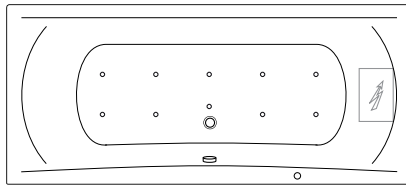

○ 10 verchromde bodemluchtjets met verwarming (0,3 kW)

○ pneumatische aan / uit schakelaar

luchtmotor (0,70 kW)

○ overloopcombinatie

Anzio

Arrone

Avellino

Berceto Duo