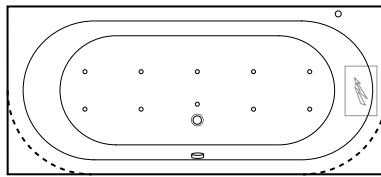

○ 10 verchromde bodemluchtjets met verwarming (0,3 kW)

○ pneumatische aan / uit schakelaar

luchtmotor (0,70 kW)

○ overloopcombinatie

Benevento