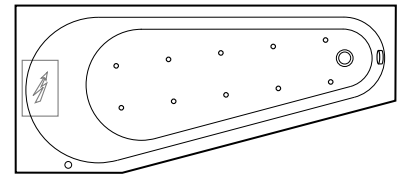

○ 10 verchromde bodemluchtjets met verwarming (0,3 kW)

○ pneumatische aan / uit schakelaar

luchtmotor (0,70 kW)

○ overloopcombinatie

Anzio

Arrone

Avellino

Berceto Duo