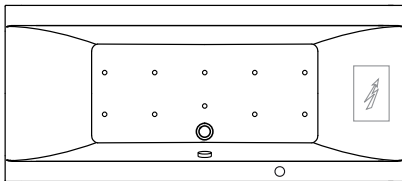

○ 10 verchromde bodemluchtjets met verwarming (0,3 kW)

○ pneumatische aan / uit schakelaar

luchtmotor (0,70 kW)

○ overloopcombinatie

Anzio

Arrone

Avellino

Berceto Duo