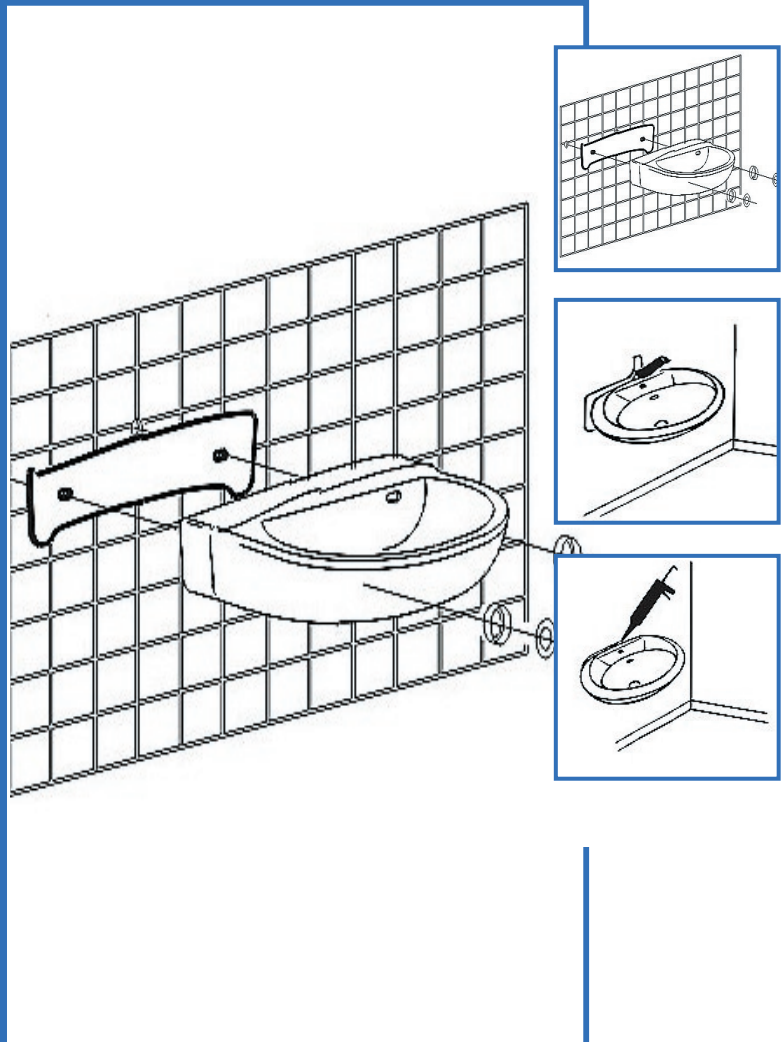

WISA®

- Isolierungsplatte zur Unterbrechung von Schallbrücken zwischen Fliese und Waschtisch (max. 75 cm)
- Elastische schuimplaat voor geluidsisolatie tussen tegels en wastafel (max. 75 cm)
- Insulation kit to dampen sound between tiles and wash basin (max. 75 cm)
- Kit isolation phonique entre carrelage et lavabo (max. 75 cm)

Schallschutz-Set für Waschtisch
Isolatieset voor wastafel
Insulation kit for wash basin
Kit isolation phonique pour lavabos

WISA® World of Water

wisa art nr: 1409.141002

www.wisa-sanitair.com