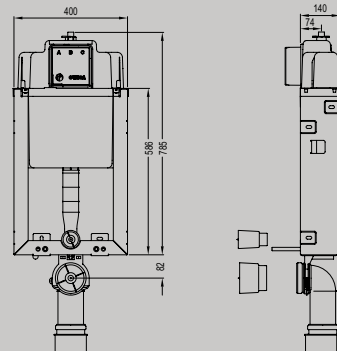

WISA XS toilet inbouwsystemen

WISA presenteert XS Inbouwsystemen met een breedte van slechts 38 cm: XS dus. Van inbouwreservoir tot wastafelement biedt WISA XS vertrouwde kwaliteit met extra toepassingsmogelijkheden. En dat alles in een handzaam formaat. De WISA XS systemen zijn voor de droge afwerking en kunnen achter een bestaande muur geplaatst worden of ingebouwd met behulp van gipsplaten of lichte wanden (metal stud). De WISA XS Mont systemen zijn voor de natte afwerking en verkrijgen hun draagkracht door het in metselen.

Afwerkingmogelijkheden

WISA XS

WISA XS mont

Installatiegemak

- Alle onderdelen zijn voorgemonteerd.
- Vanwege de compacte bouw is er voor iedere situatie een gepaste oplossing.
- Eenvoudige wisseling van mechanisch naar pneumatiek en andersom.
- Eenvoudige toegankelijkheid tot het reservoir.

Gemak voor de consument

- Veel keuze in design, materiaal en toepassing.
- Nieuwe moderne materialen.
- Nederlands fabricaat
- De 10 jaar garantie en 25 jaar nalevergarantie.
- Uitmuntende kwaliteit.
- Krachtige spoeling.

Bedieningspanelen

Design en techniek komen samen in een reeks bedieningspanelen voor de WISA XS inbouwsystemen. De panelen zijn flinterdun, compact en zo gemaakt dat ze visueel los van de muur komen. Nederlands design in combinatie met de moderne en trendy materialen, zoals aluminium, glas en RVS.

Klikken en afbreken langs de vouwlijnen. Geen gereedschap nodig.

Om het nog eenvoudiger te maken is er ook de keuze tussen een voorgesneden afbouwpakket

Met voorgemonteerde muurbevestiging installeert u WISA XS snel en gemakkelijk.

Optioneel: Bij moeilijk bereikbare afvoerleidingen kiest u WISA Flexifon inbouw.

De afvoerbocht is eenvoudig verstelbaar in de richting van de afvoer.