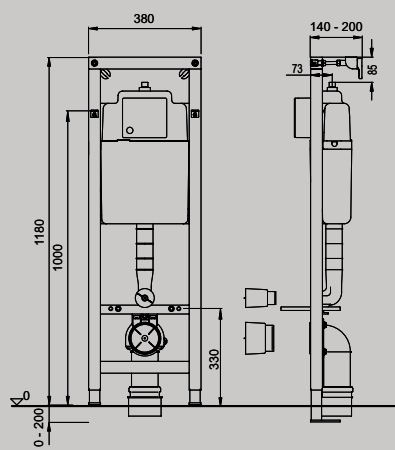

WISA XS MONT
art.nr. 8050452104