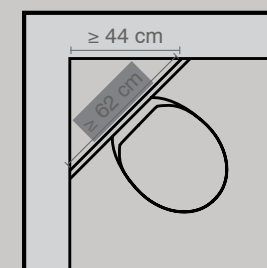

WISA XS toilet inbouwsystemen

WISA presenteert XS Inbouwsystemen met een breedte van slechts 38 cm: XS dus. Van inbouwreservoir tot wastafelement biedt WISA XS vertrouwde kwaliteit met extra toepassingsmogelijkheden. En dat alles in een handzaam formaat. De WISA XS systemen zijn voor de droge afwerking en kunnen achter een bestaande muur geplaatst worden of ingebouwd met behulp van gipsplaten of lichte wanden (metal stud). De WISA XS Mont systemen zijn voor de natte afwerking en verkrijgen hun draagkracht door het in metselen.

Afwerkingmogelijkheden

WISA XS

Hoek

WISA XS mont

Installatiegemak

- Alle onderdelen zijn voorgemonteerd.
- Vanwege de compacte bouw is er voor iedere situatie een gepaste oplossing.
- Eenvoudige wisseling van mechanisch naar pneumatiek en andersom.
- Eenvoudige toegankelijkheid tot het reservoir.

Gemak voor de consument

- Veel keuze in design, materiaal en toepassing.
- Nieuwe moderne materialen.
- Nederlands fabricaat
- De 10 jaar garantie en 25 jaar nalevergarantie.
- Uitmuntende kwaliteit.
- Krachtige spoeling.

Bedieningspanelen

Design en techniek komen samen in een reeks bedieningspanelen voor de WISA XS inbouwsystemen. De panelen zijn flinterdun, compact en zo gemaakt dat ze visueel los van de muur komen. Nederlands design in combinatie met de moderne en trendy materialen, zoals aluminium, glas en RVS.

Klikken en afbreken langs de vouwlijnen. Geen gereedschap nodig.

Om het nog eenvoudiger te maken is er ook de keuze tussen een voorgesneden afbouwpakket

Met voorgemonteerde muurbevestiging installeert u WISA XS snel en gemakkelijk.

Optioneel: Bij moeilijk bereikbare afvoerleidingen kiest u WISA Flexifon inbouw.

De afvoerbocht is eenvoudig verstelbaar in de richting van de afvoer.