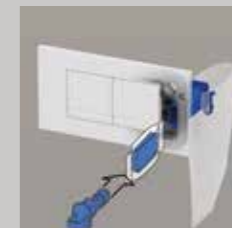

Optioneel: Via het WISA CLEAN portaal (art.nr. 8050800095) kunt u in een handomdraai een FrescoTablet aan het spoelwater toevoegen.