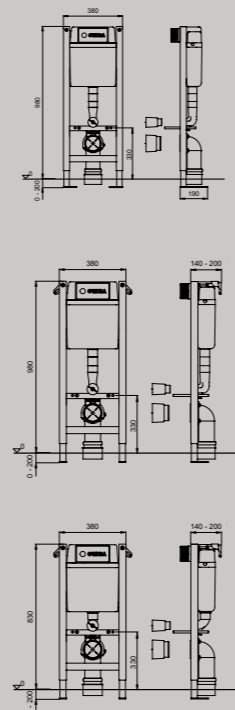

# WISA XT toiletsystemen

WISA presenteert een nieuwe lijn toiletsystemen: WISA XT. De XT toiletsystemen hebben een breedte van slechts 38 cm en de keuze-mogelijkheid tussen top of front bediening en mechanische- of pneumatische bediening. De XT toiletsystemen zijn er in drie verschillende hoogtes; 83 cm, 98 cm en 112 cm hoog. De 83 cm variant is ideaal in situaties waarbij onvoldoende inbouwhoogte voor handen is. Bijvoorbeeld onder het raam van een badkamer. Hierbij wordt vaak gekozen voor topbediening. Zo blijft het bedieningspaneel vrij toegankelijk, ook als de deksel van de zitting omhoog staat.