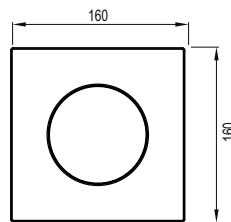

### XS BEDIENINGSPANEEL ARGOS DF

- bedieningspaneel uitgevoerd in hoogwaardig kunststof
- dualflush spoeling 3/6 L
- afmeting: 16 x 16 cm

### XS BEDIENINGSPANEEL MARO DF

- bedieningspaneel uitgevoerd in hoogwaardig kunststof
- dualflush spoeling 3/6 L
- afmeting: 16 x 16 cm

WISA art.nr.  
8050414601  
8050414614  
8050414651  
8050414631

Omschrijving  
XS Argos DF  
XS Argos DF  
XS Argos DF  
XS Argos DF

### XS BEDIENINGSPANEEL DELOS DF

- bedieningspaneel uitgevoerd in hoogwaardig metaal of kunststof
- dualflush spoeling 3/6 L
- afmeting: 16 x 16 cm