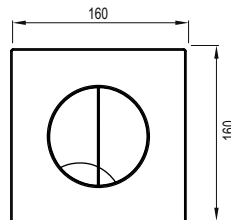

## WISA EXCELLENT XS L WC VARIO MET STEUNBEUGELEMENT

- voorgemonteerd WC element in zelfdragend frame voorzien van blauwe poedercoating
- wandcloset in hoogte verstelbaar (+10 cm) na muurafwerking
- frame voorzien van twee multiplex bevestigingsplaten van 40 mm ten behoeve van steunbeugels
- spoeltechniek: dualflush (3/6 l) of spoelonderbreking (6 l)
- spoelvolumen instelbaar (6-7,5 l)
- geïsoleerd reservoir tegen condenswatervorming
- hydraulische geruisarme vlotterkraan
- voorgemonteerde kogelstopkraan in reservoir
- voorbereid voor aansluiting met kunststof leidingsysteem
- wateraansluiting 1/2"
- inclusief voorgemonteerde muurbevestigingsset
- inclusief PE afdekplaat
- inclusief metselhulp
- inclusief flexibele afvoer 90 mm met overgangstuk 90x110 mm

### XS BEDIENINGSPANEEL ARGOS DF

- bedieningspaneel uitgevoerd in hoogwaardig kunststof
- dualflush spoeling 3/6 L
- afmeting: 16 x 16 cm