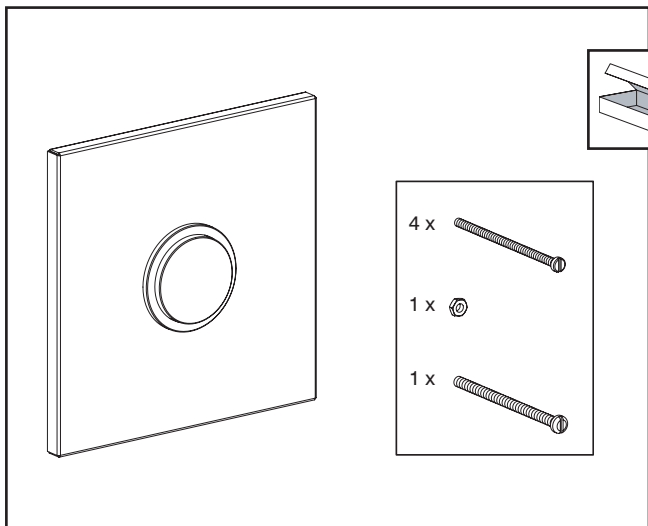

NL - Bedieningspaneel urinoir  
 DE - Bedienungsplatte urinal  
 EN - Control panel urinal  
 FR - Plaque de commande urinoir  
 IT - Pannello di controllo orinatoio

NL - Bedieningspaneel urinoir  
 DE - Bedienungsplatte urinal  
 EN - Control panel urinal  
 FR - Plaque de commande urinoir  
 IT - Pannello di controllo orinatoio