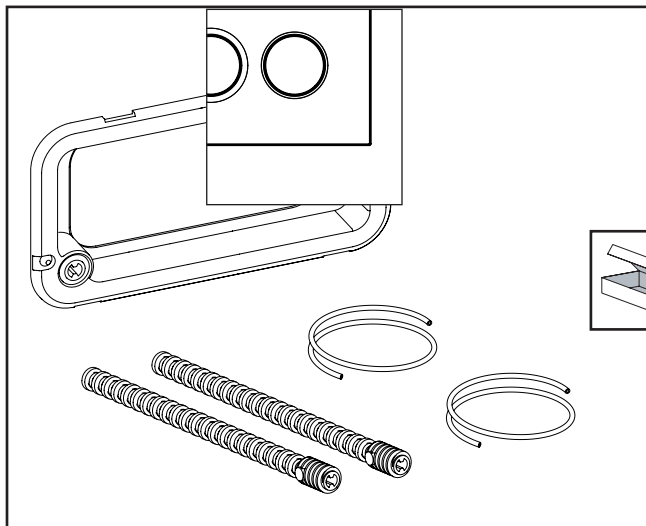

WISA JUNO

Bedieningspaneel DF

Bedienungsplatte DF

Plaque de commande DF

Control panel DF

1

2

WISA JUNO

Bedieningspaneel DF

Bedienungsplatte DF

Plaque de commande DF

Control panel DF

1

2

ART.NR. 1449.979862 VERSIE 2013.11 A5

ART.NR. 1449.979862 VERSIE 2013.11 A5