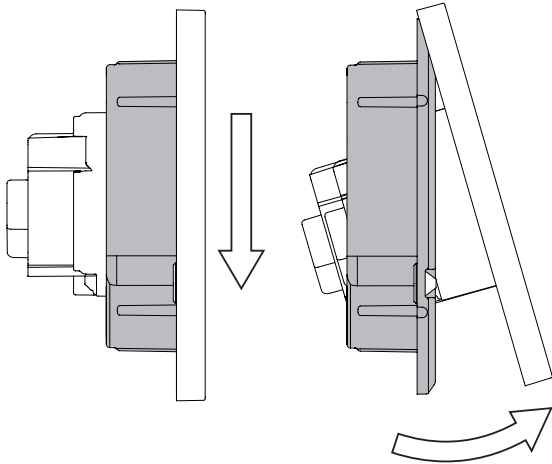

WISA JUNO

Bedieningspaneel DF

Bedienungsplatte DF

Plaque de commande DF

Control panel DF

1

2

WISA JUNO

Bedieningspaneel DF

Bedienungsplatte DF

Plaque de commande DF

Control panel DF

1

2

ART.NR. 1449.979862 VERSIE 2013.11 A5

ART.NR. 1449.979862 VERSIE 2013.11 A5