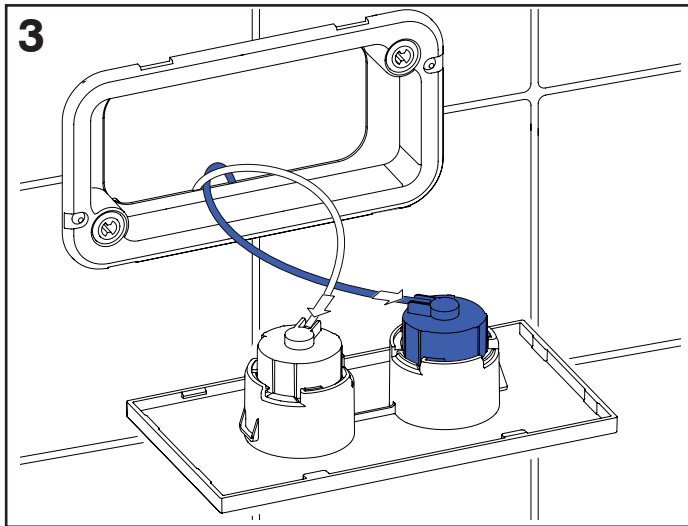

Bedieningspaneel DF

Bedienungsplatte DF

Plaque de commande DF

Control panel DF

1

2

ART.NR. 1449.979862 VERSIE 2013.11 A5

ART.NR. 1449.979862 VERSIE 2013.11 A5