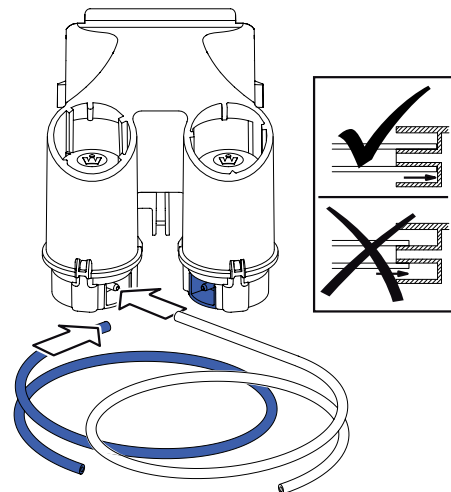

Bedieningspaneel DF

Bedienungsplatte DF

Plaque de commande DF

Control panel DF

1

2

ART.NR. 1449.979862 VERSIE 2013.11 A5

ART.NR. 1449.979862 VERSIE 2013.11 A5