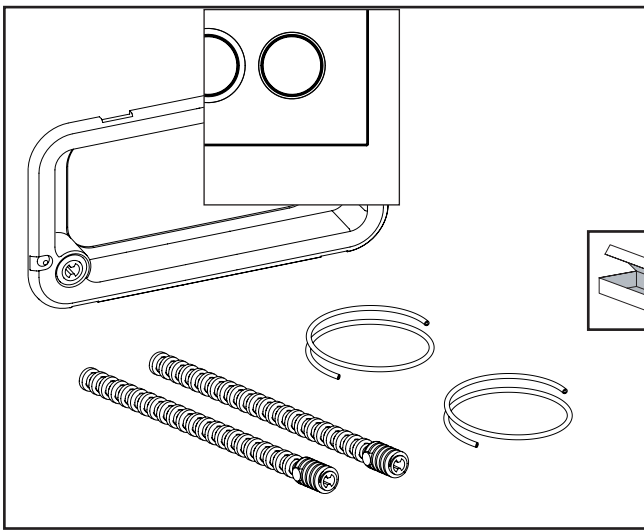

WISA JUNO

Bedieningspaneel DF

Bedienungsplatte DF

Plaque de commande DF

Control panel DF

1

2

WISA JUNO

Bedieningspaneel DF

Bedienungsplatte DF

Plaque de commande DF

Control panel DF

1

2

ART.NR. 1449.979862 VERSIE 2013.11 A5

ART.NR. 1449.979862 VERSIE 2013.11 A5