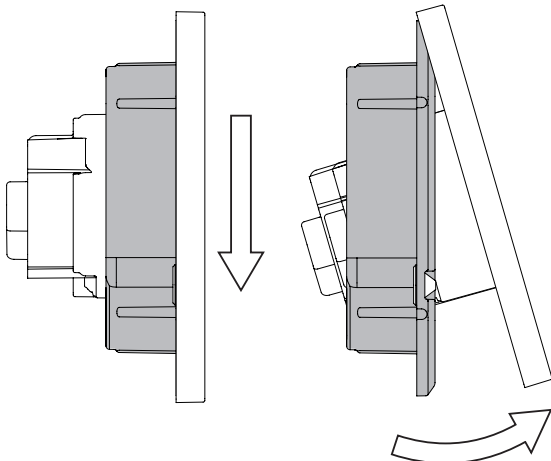

Bedieningspaneel DF

Bedienungsplatte DF

Plaque de commande DF

Control panel DF

1

2

ART.NR. 1449.979862 VERSIE 2013.11 A5

ART.NR. 1449.979862 VERSIE 2013.11 A5