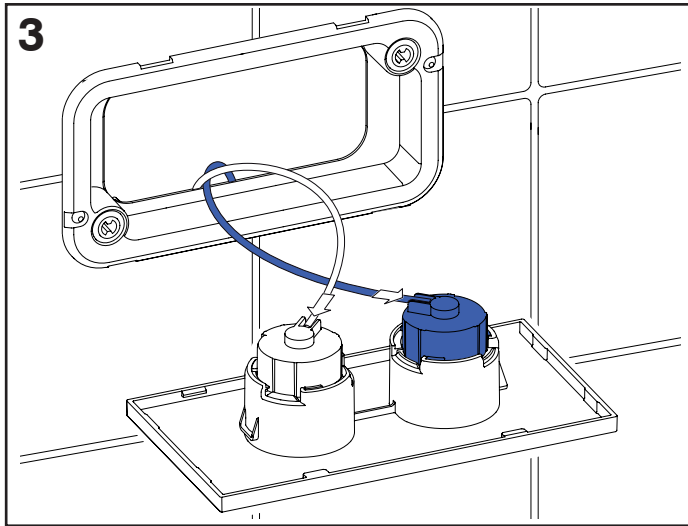

Bedieningspaneel DF

Bedienungsplatte DF

Plaque de commande DF

Control panel DF

1

2

ART.NR. 1449.979862 VERSIE 2013.11 A5

ART.NR. 1449.979862 VERSIE 2013.11 A5