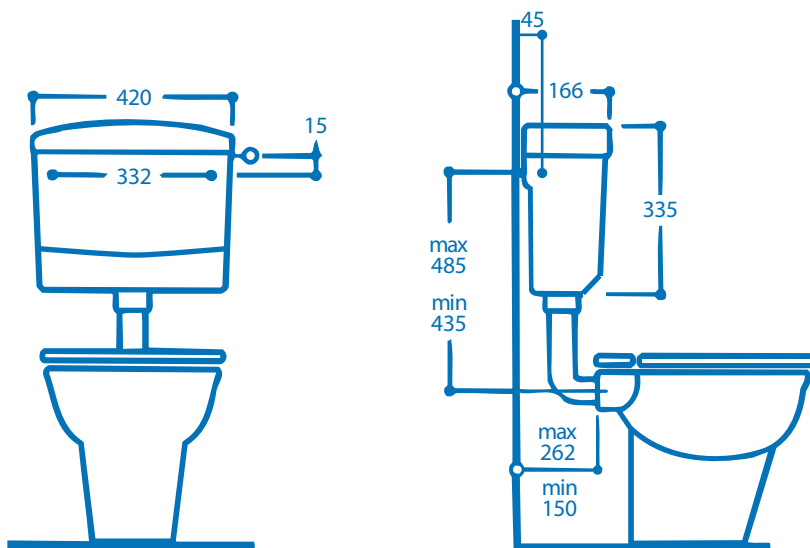

Opties / Options / Option / Options

WISA 9000

Inhoud / Inhalt /
Contenu / Contains

Reservoir WISA 900 /
Valpijpbocht (in reservoir) /
Aansluitrubber / Bevestigingsmateriaal

Spülkasten WISA 900 /
Spülrohrbogen (im Spülkasten) /
Gummiverbinder / Aufhängeset

Réservoir WISA 900 /
Coude de chasse (dans réservoir) /
Ligature / Fixations

Cistern WISA 900 /
Flush pipe elbow (inside cistern) /
Key seal / Fixation materials

WISA 9000