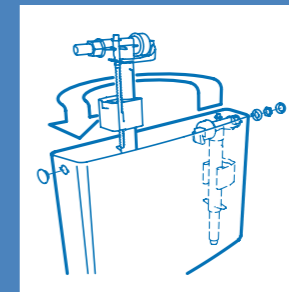

Opties / Options / Option / Options

WISA 9000

Inhoud / Inhalt /
Contenu / Contains

Reservoir WISA 900 /
Valpijpbocht (in reservoir) /
Aansluitrubber / Bevestigingsmateriaal

Spülkasten WISA 900 /
Spülrohrbogen (im Spülkasten) /
Gummiverbinder / Aufhängeset

Réservoir WISA 900 /
Coude de chasse (dans réservoir) /
Ligature / Fixations

Cistern WISA 900 /
Flush pipe elbow (inside cistern) /
Key seal / Fixation materials

WISA 9000