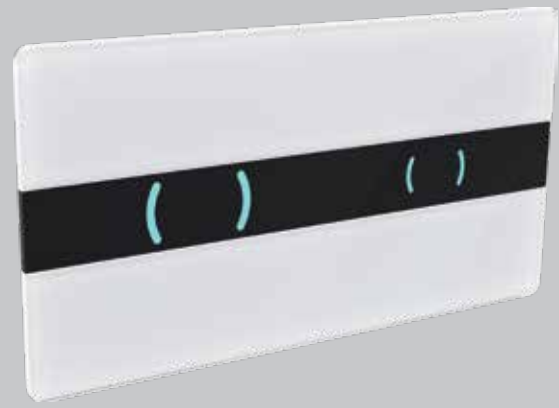

ION Bedienungsplatten

Schön und funktionell in jeder Umgebung

Kunststoff

Glas schwarz

Glas weiß

Eine schön geformte Bedienungsplatte gibt jedem Badezimmer das gewisse Extra. Die ION Bedienungsplatten von WISA erfüllen nicht nur viele funktionale Anforderungen, sie geben auch Ihrem WC oder Badezimmer eine besondere Ausstrahlung. WISA Tronic Platten, gefertigt aus hochwertigem Kunststoff, oder Glas können in privaten Haushalten eingesetzt werden. Sie sind auch geeignet für halb-öffentliche Gebäude wie Büros und Hotels.

ION Glas schwarz/weiß

Dezentes Design und Perfektion in Technik machen diese besondere Bedienungsplatte zu einer Zierde an der Wand. Das durchdachte Design dieser Bedienungsplatte aus Glas in der Kombination mit der LED-Beleuchtung in einer von Ihnen gewählten Farbe, gibt jedem sanitären Raum eine besondere Ausstrahlung. Modern, luxuriös, komfortabel und hygienisch kennzeichnen diese besondere Bedienungsplatte.

Material: Glas

Farbe: Schwarz oder Weiß

Abmessungen: 20,8x11,1 cm.

Artikel Nummer Schwarz: 8050419938

Artikel Nummer Weiß: 8050419921

Innovative Technik

Wer meint, dass Spültechnik einfach ist liegt falsch. Hinter dieser besonders schön geformten Bedienungsplatte verbirgt sich moderne Technik. Ob es um die Farbe der Beleuchtung geht oder dem Einstellen der periodischen Spülung, eine Vielzahl von Funktionen sind einfach von Ihrem Handy oder Tablet aus einzustellen.

ION Kunststoff weiß

Diese Bedienungsplatte, gefertigt aus hochwertigem Kunststoff, zeichnet sich durch sein subtiles Design aus. Hochglanz weiß mit einem schwarzen Fenster, worin zwei aufleuchtende Indikatoren die große und kleine Spülung angeben. Hinter der Front sorgt die Elektronik dafür, dass ohne Berührung der Spülmechanismus in Betrieb gesetzt wird. Eine moderne Bedienungsplatte, welche durch Infrarot-Technologie Komfort und Hygiene bietet.