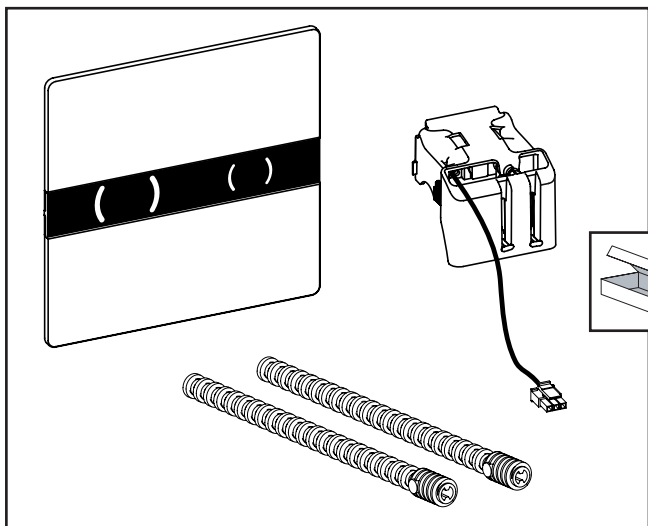

WISA XS EOS

NL - Bedieningspaneel
 DE - Bedienungsplatte
 EN - Control panel
 FR - Plaque de commande
 IT - Pannello di controllo

PT - Painel de comando
 ES - Panel de control
 YUE - 控制面板

WWW.WISA-SANITAIR.COM