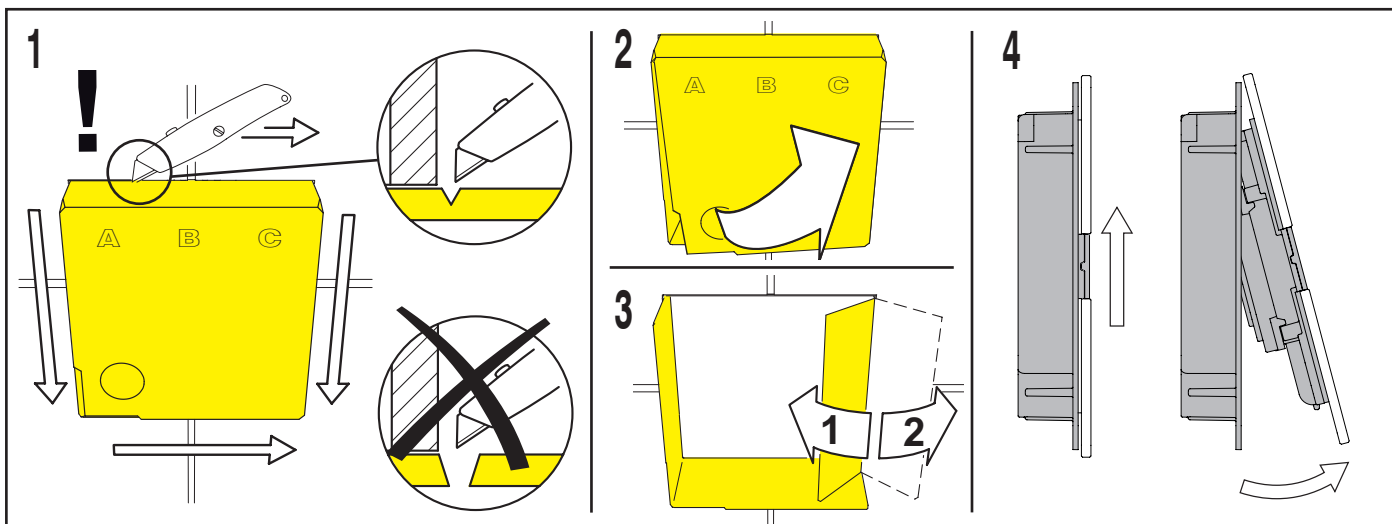

WISA XS EOS

NL - Bedieningspaneel
 DE - Bedienungsplatte
 EN - Control panel
 FR - Plaque de commande
 IT - Pannello di controllo

PT - Painel de comando
 ES - Panel de control
 YUE - 控制面板

WWW.WISA-SANITAIR.COM